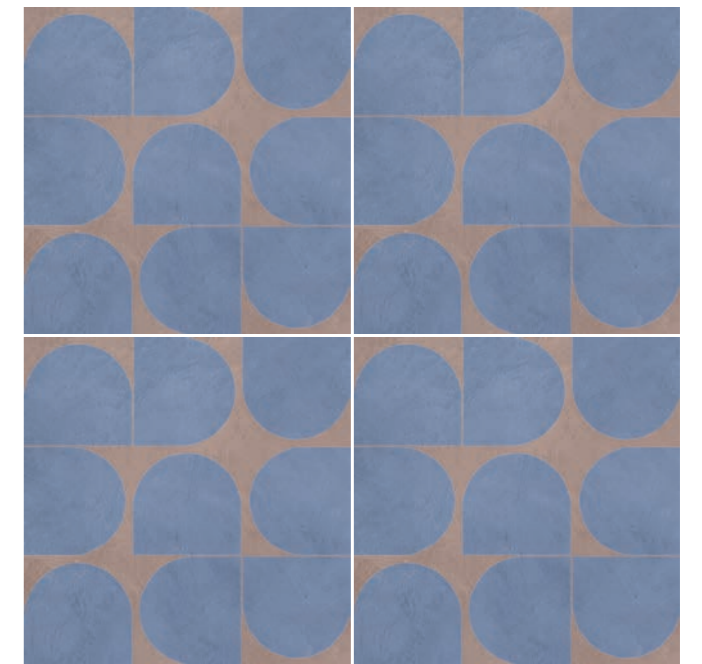

07.

14oraitaliana

gres porcellanato / porcelain tiles nat. rett. 8,5

HEXAGON

0017140 60x60 24"x24"

DOME

0017138 60x60 24"x24"

LAPIS