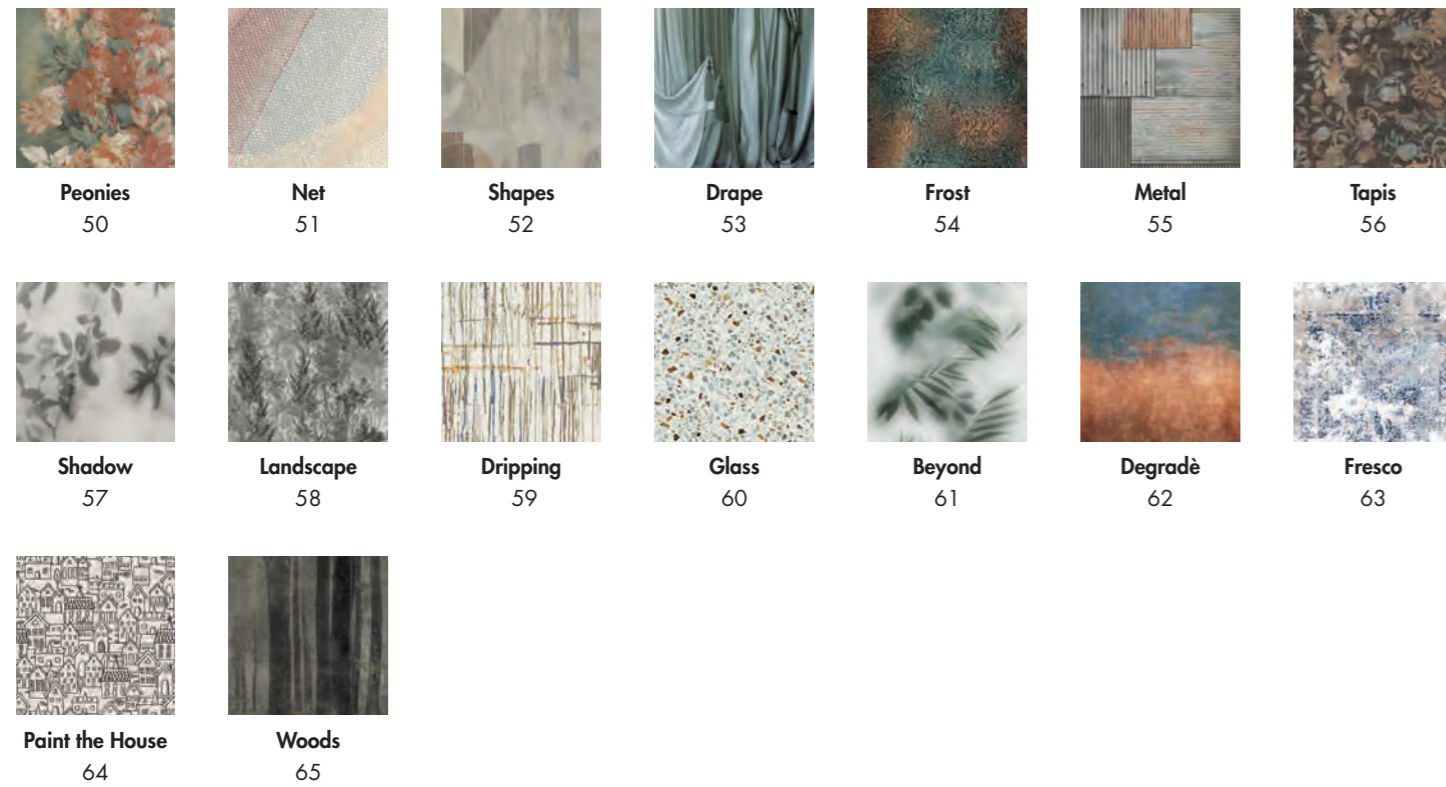

STOCK ITEMS