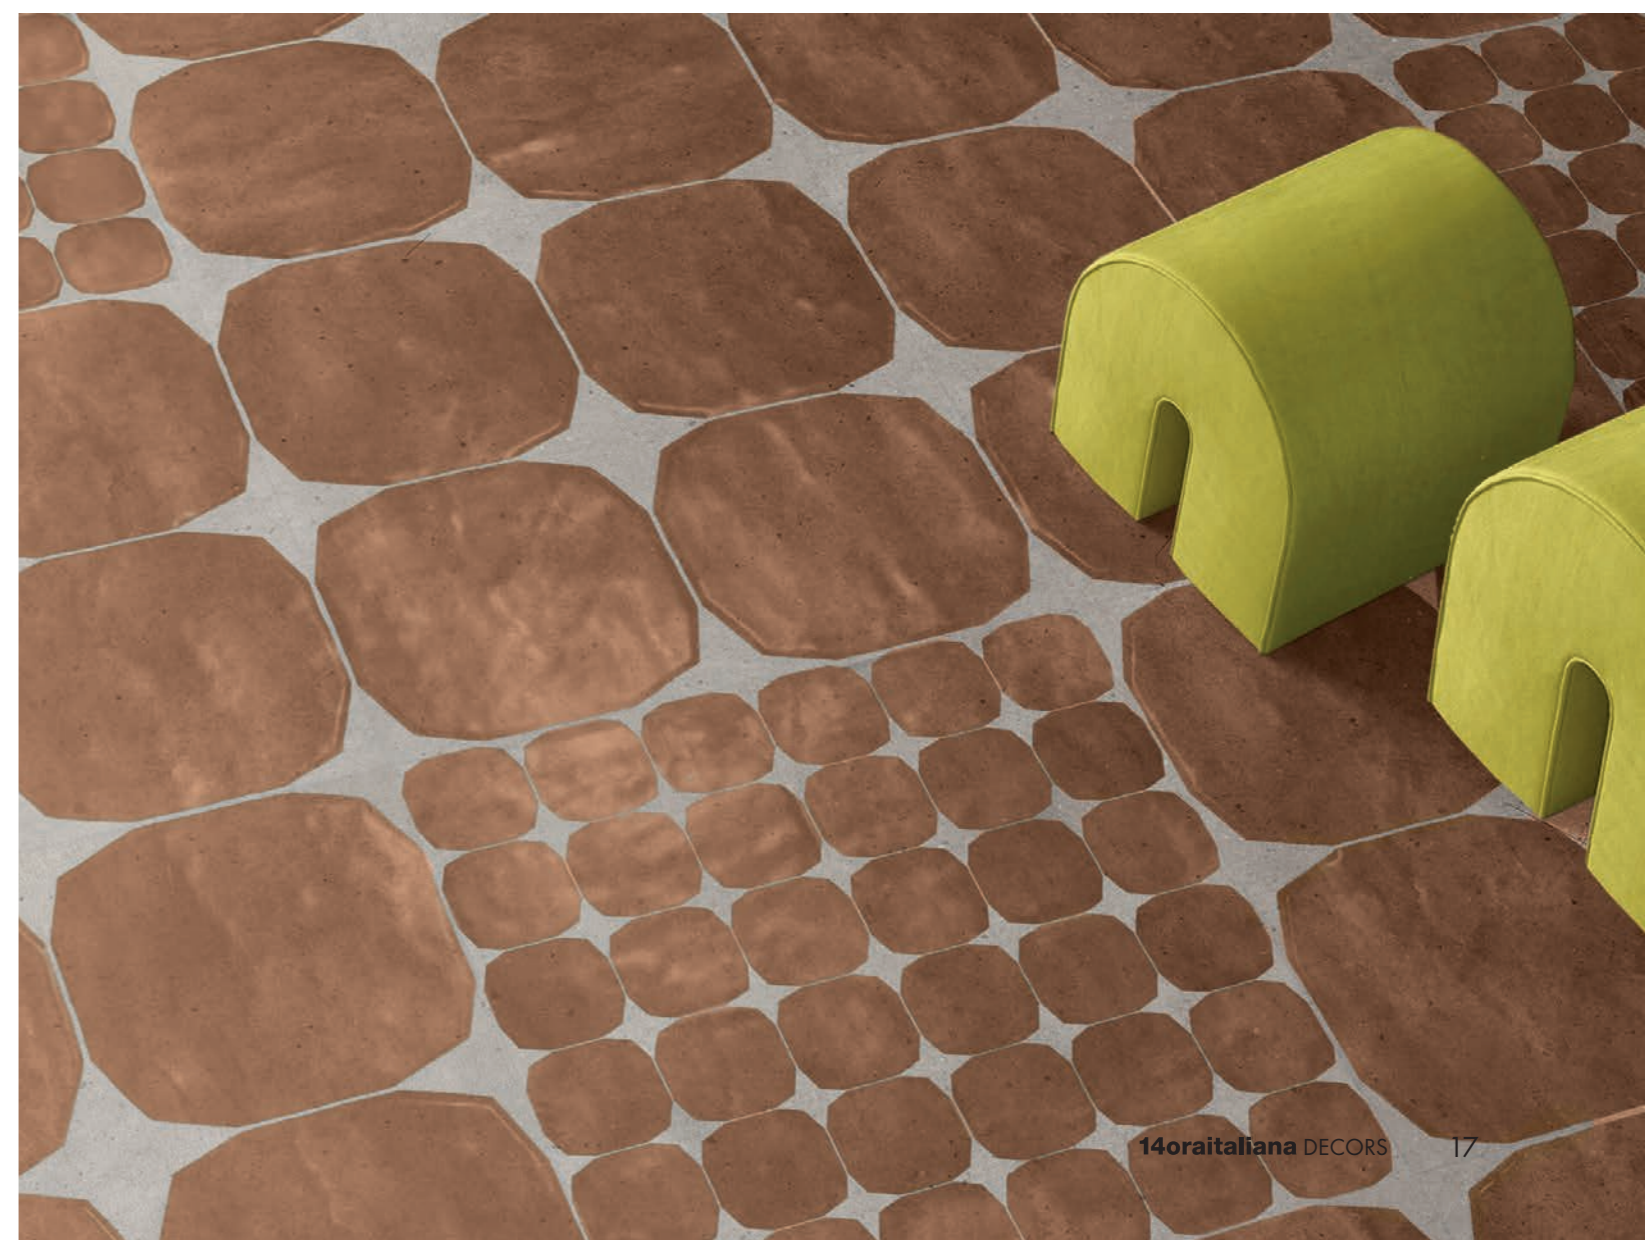

15.

15.
F Twelve Sage
60x60 / 24"x24"

16.
F Twelve Maple
60x60 / 24"x24"
Twelve Maple Mini
60x60 / 24"x24"

16.