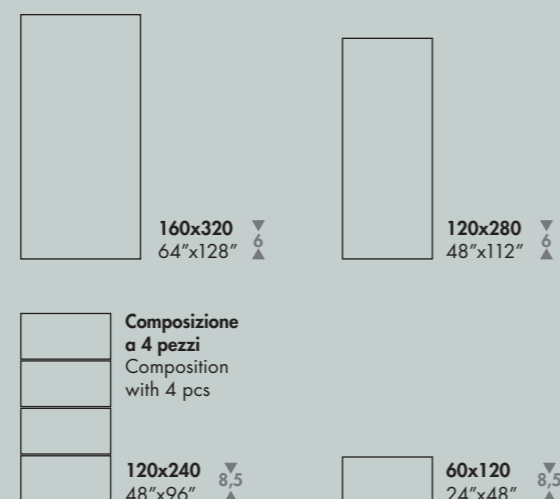

WALL DECOR

La proposta delle superfici ceramiche decorative WIDE&STYLE parte dalle grandi lastre, ma comprende anche composizioni modulari e sottomultipli che dal punto di vista logistico ne favoriscono l'utilizzo anche negli spazi più piccoli o più difficoltosi da raggiungere.

The WIDE&STYLE range of decorative ceramic surfaces focuses mainly on large slabs, but also includes modular compositions and submultiples that are easier to use in even the smallest or most inaccessible spaces.