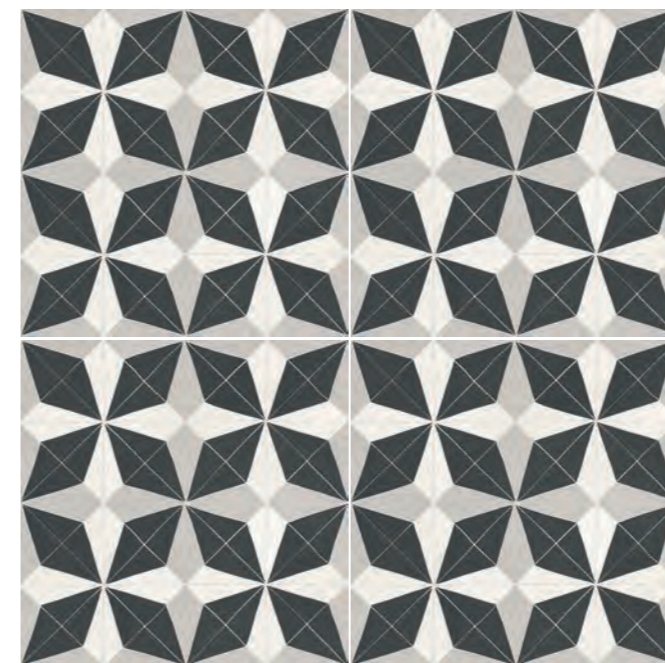

07.

14oraitaliana

gres porcellanato / porcelain tiles nat. rett. 8,5

HEXAGON

0017140 60x60 24"x24"

DOME

0017138 60x60 24"x24"

LAPIS