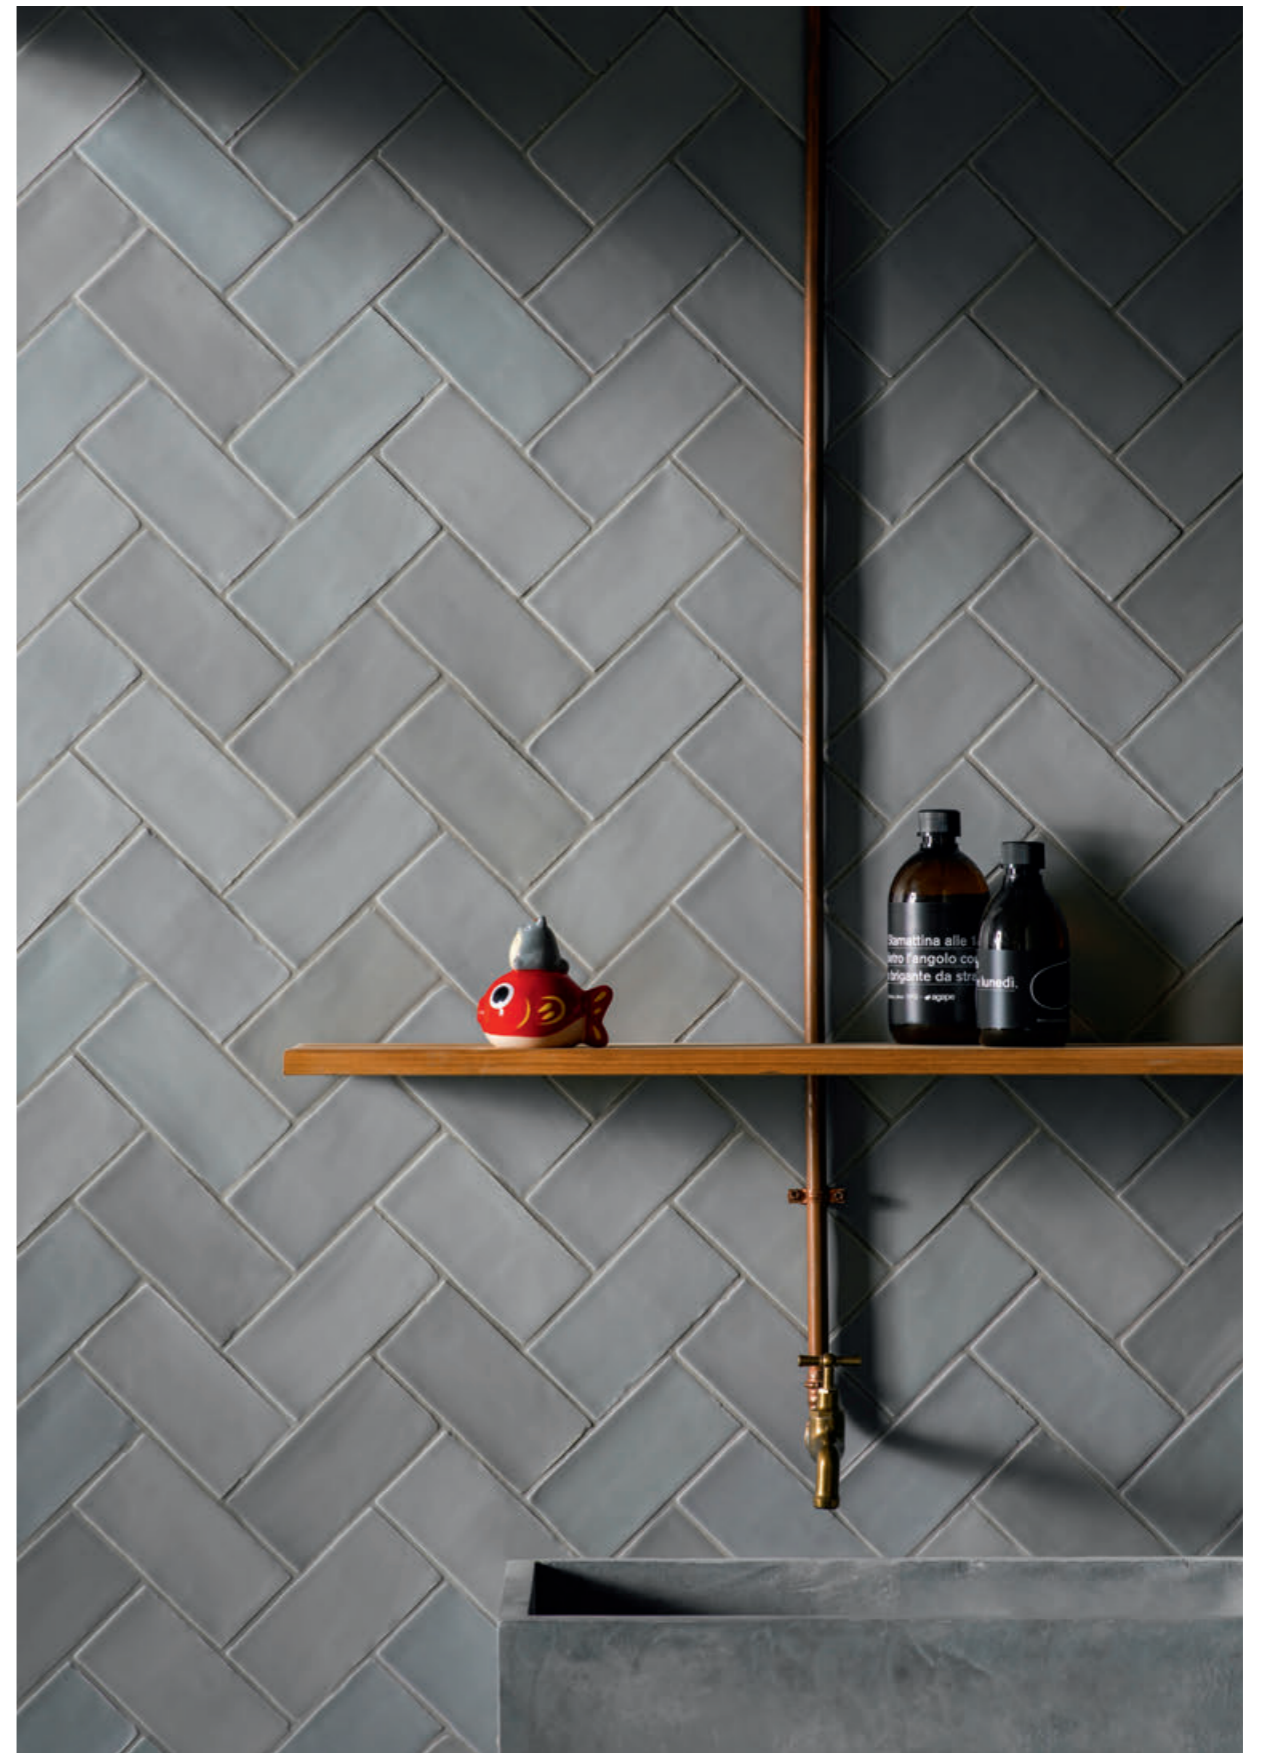

↑ Hops Matte Grigio