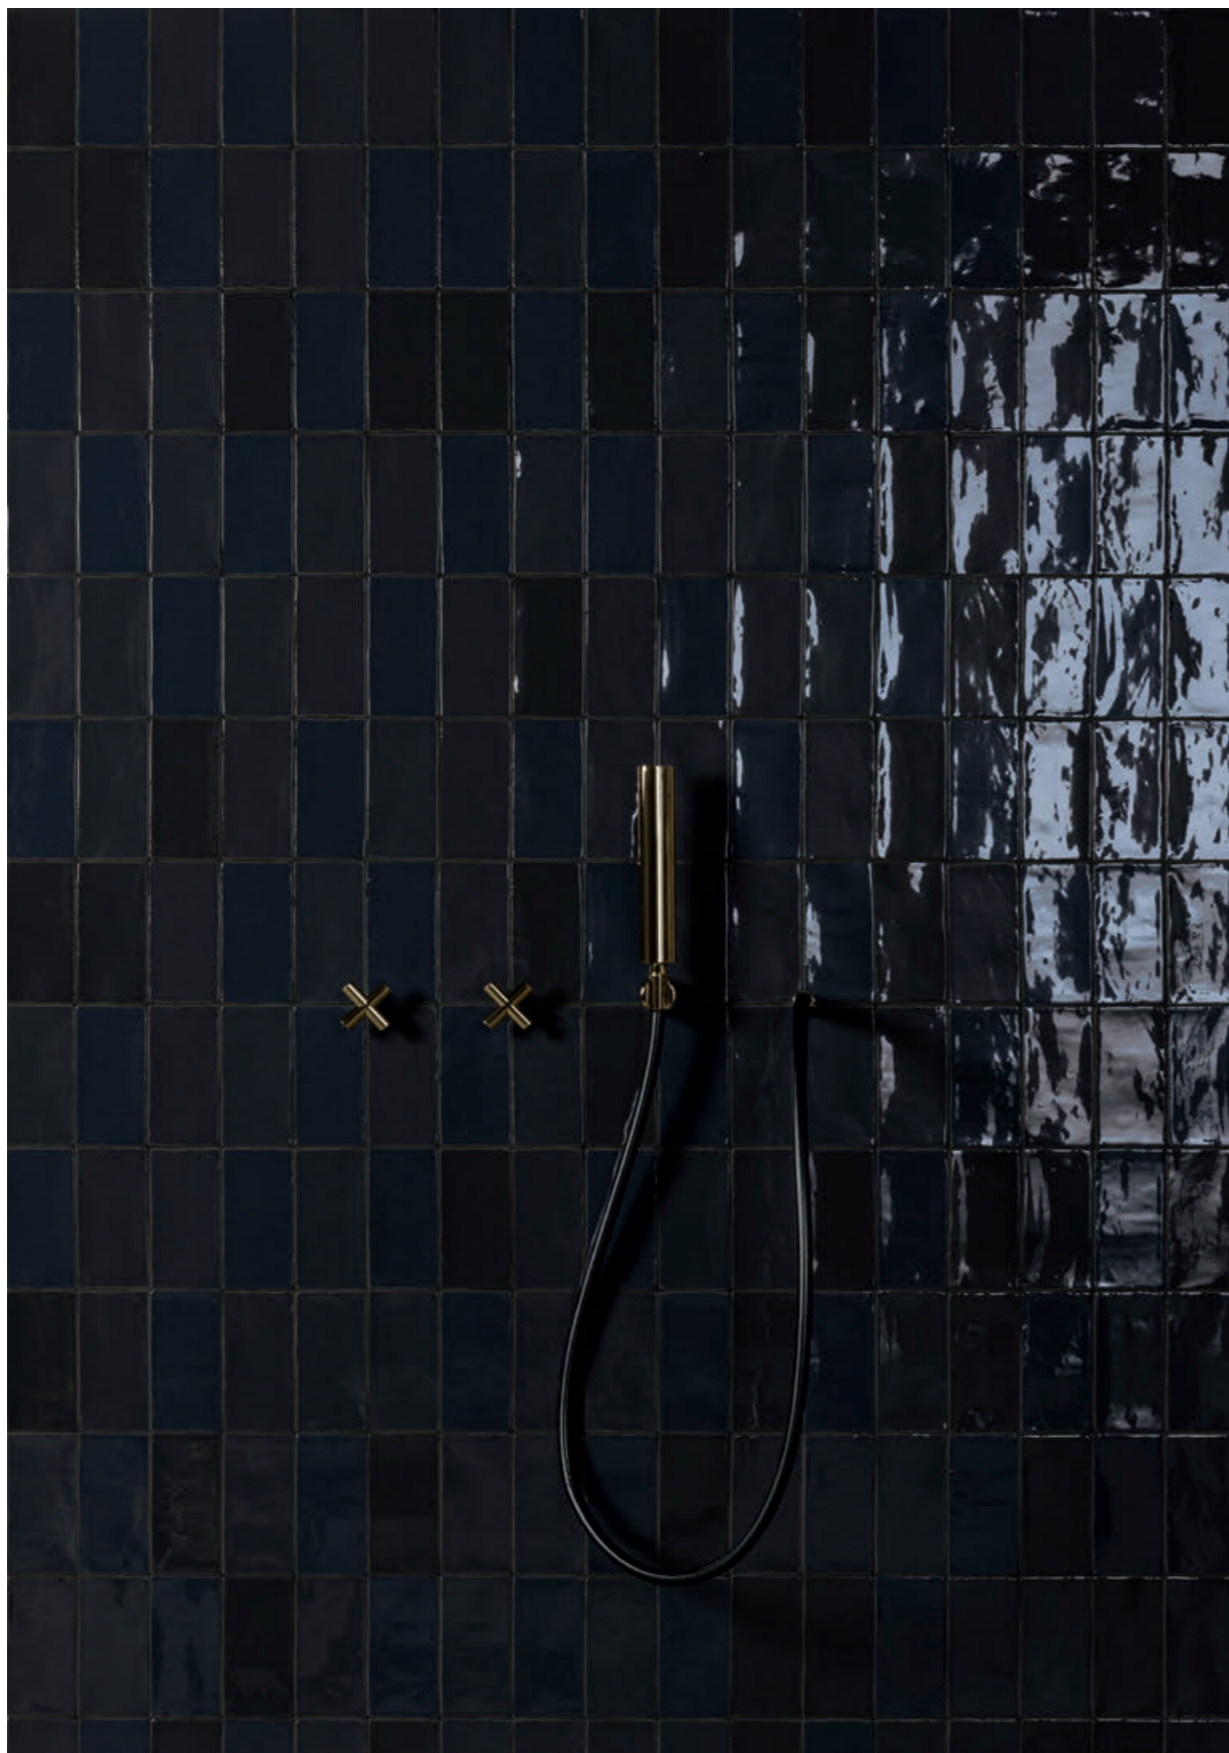

↑ Hops Lux Nero