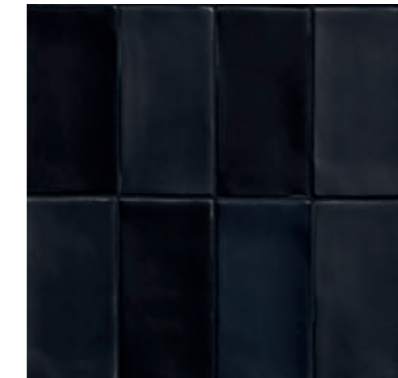

HOPS LUX COLORS

4100363 LUX BIANCO

4100364 LUX GRIGIO

4100365 LUX NERO

HOPS MATTE COLORS

4100366 MATTE BIANCO

4100367 MATTE GRIGIO

4100368 MATTE NERO

HOPS GROUTS

HOPS
BIANCO
GRIGIO
NERO

colori stucchi consigliati / advised grouts colors

Kerakoll KK 2
Kerakoll KK 6
Kerakoll KK 12

41zero42 si riserva di apportare modifiche senza preavviso ai prodotti declinando ogni responsabilità per danni diretti o indiretti derivanti da eventuali modifiche. I colori e le caratteristiche estetiche dei materiali illustrati nel presente catalogo sono da ritenersi puramente indicativi.