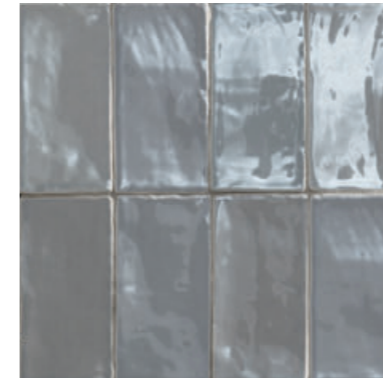

HOPS

JUMP! JUMP! JUMP!

Un alternarsi di toni, superfici e consistenze
creano un'amalgama uniforme e coesa.

3 nuance di bianchi, grigi e neri, colori acromatici che
accostati creano sfumature inattese con una propria dimensione,
un proprio equilibrio e un proprio linguaggio. Due superfici
differenti per esplorare ed interpretare una visione comune:
il tempo che lascia segni e impronte sulla propria pelle,
un passato tutto da riscoprire.

TECHNICAL DETAILS

HOPS

TECHNOLOGY **MONOCOTTURA IN PASTA BIANCA** - WHITE BODY SINGLE-FIRED WALL TILE

FINISH **OPACO / LUCIDO** - MATTE / GLOSSY

THICKNESS **10 MM**

HOPS SIZES

7,5X15 3"X6"

TECHNICAL FEATURES AND PACKING

HOPS LUX COLORS

4100363 LUX BIANCO

4100364 LUX GRIGIO

4100365 LUX NERO

HOPS MATTE COLORS

4100366 MATTE BIANCO

4100367 MATTE GRIGIO

4100368 MATTE NERO

HOPS GROUTS

HOPS
BIANCO
GRIGIO
NERO

colori stucchi consigliati / advised grouts colors

Kerakoll KK 2
Kerakoll KK 6
Kerakoll KK 12

41zero42 si riserva di apportare modifiche senza preavviso ai prodotti declinando ogni responsabilità per danni diretti o indiretti derivanti da eventuali modifiche. I colori e le caratteristiche estetiche dei materiali illustrati nel presente catalogo sono da ritenersi puramente indicativi.