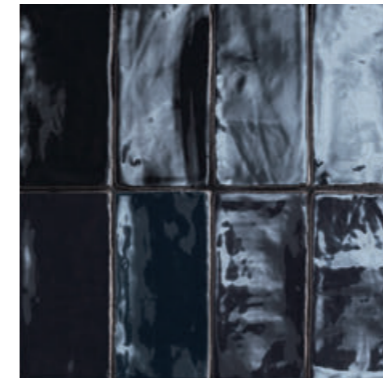

HOPS

JUMP! JUMP! JUMP!

Un alternarsi di toni, superfici e consistenze
creano un'amalgama uniforme e coesa.

3 nuance di bianchi, grigi e neri, colori acromatici che
accostati creano sfumature inattese con una propria dimensione,
un proprio equilibrio e un proprio linguaggio. Due superfici
differenti per esplorare ed interpretare una visione comune:
il tempo che lascia segni e impronte sulla propria pelle,
un passato tutto da riscoprire.

A succession of tones, surfaces and textures create
a uniform and cohesive mix.

3 nuance shades of whites, grays and blacks,
achromatic colors that create unexpected hues
juxtaposed with each own its dimension, its own balance
and its own language. Two different roads to explore and
interpret as a common vision: Time that leaves marks and
fingerprints on its skin, a past to be discovered all over again.

HOPS LUX COLORS

4100363 LUX BIANCO

4100364 LUX GRIGIO

4100365 LUX NERO

HOPS MATTE COLORS

4100366 MATTE BIANCO

4100367 MATTE GRIGIO

4100368 MATTE NERO

HOPS GROUTS

HOPS
BIANCO
GRIGIO
NERO

colori stucchi consigliati / advised grouts colors

Kerakoll KK 2
Kerakoll KK 6
Kerakoll KK 12

41zero42 si riserva di apportare modifiche senza preavviso ai prodotti declinando ogni responsabilità per danni diretti o indiretti derivanti da eventuali modifiche. I colori e le caratteristiche estetiche dei materiali illustrati nel presente catalogo sono da ritenersi puramente indicativi.