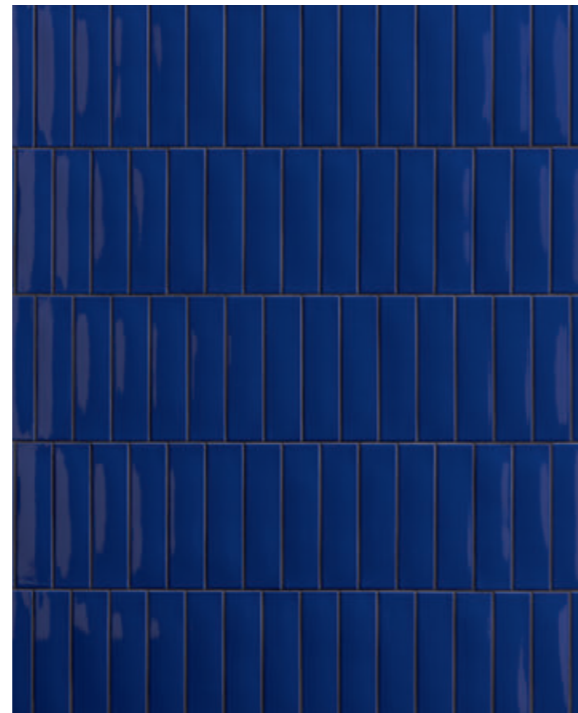

KAPPA COMBINATION TIPS

Kappa si presta a molte combinazioni di posa. *Kappa opens the way to several laying combinations.*