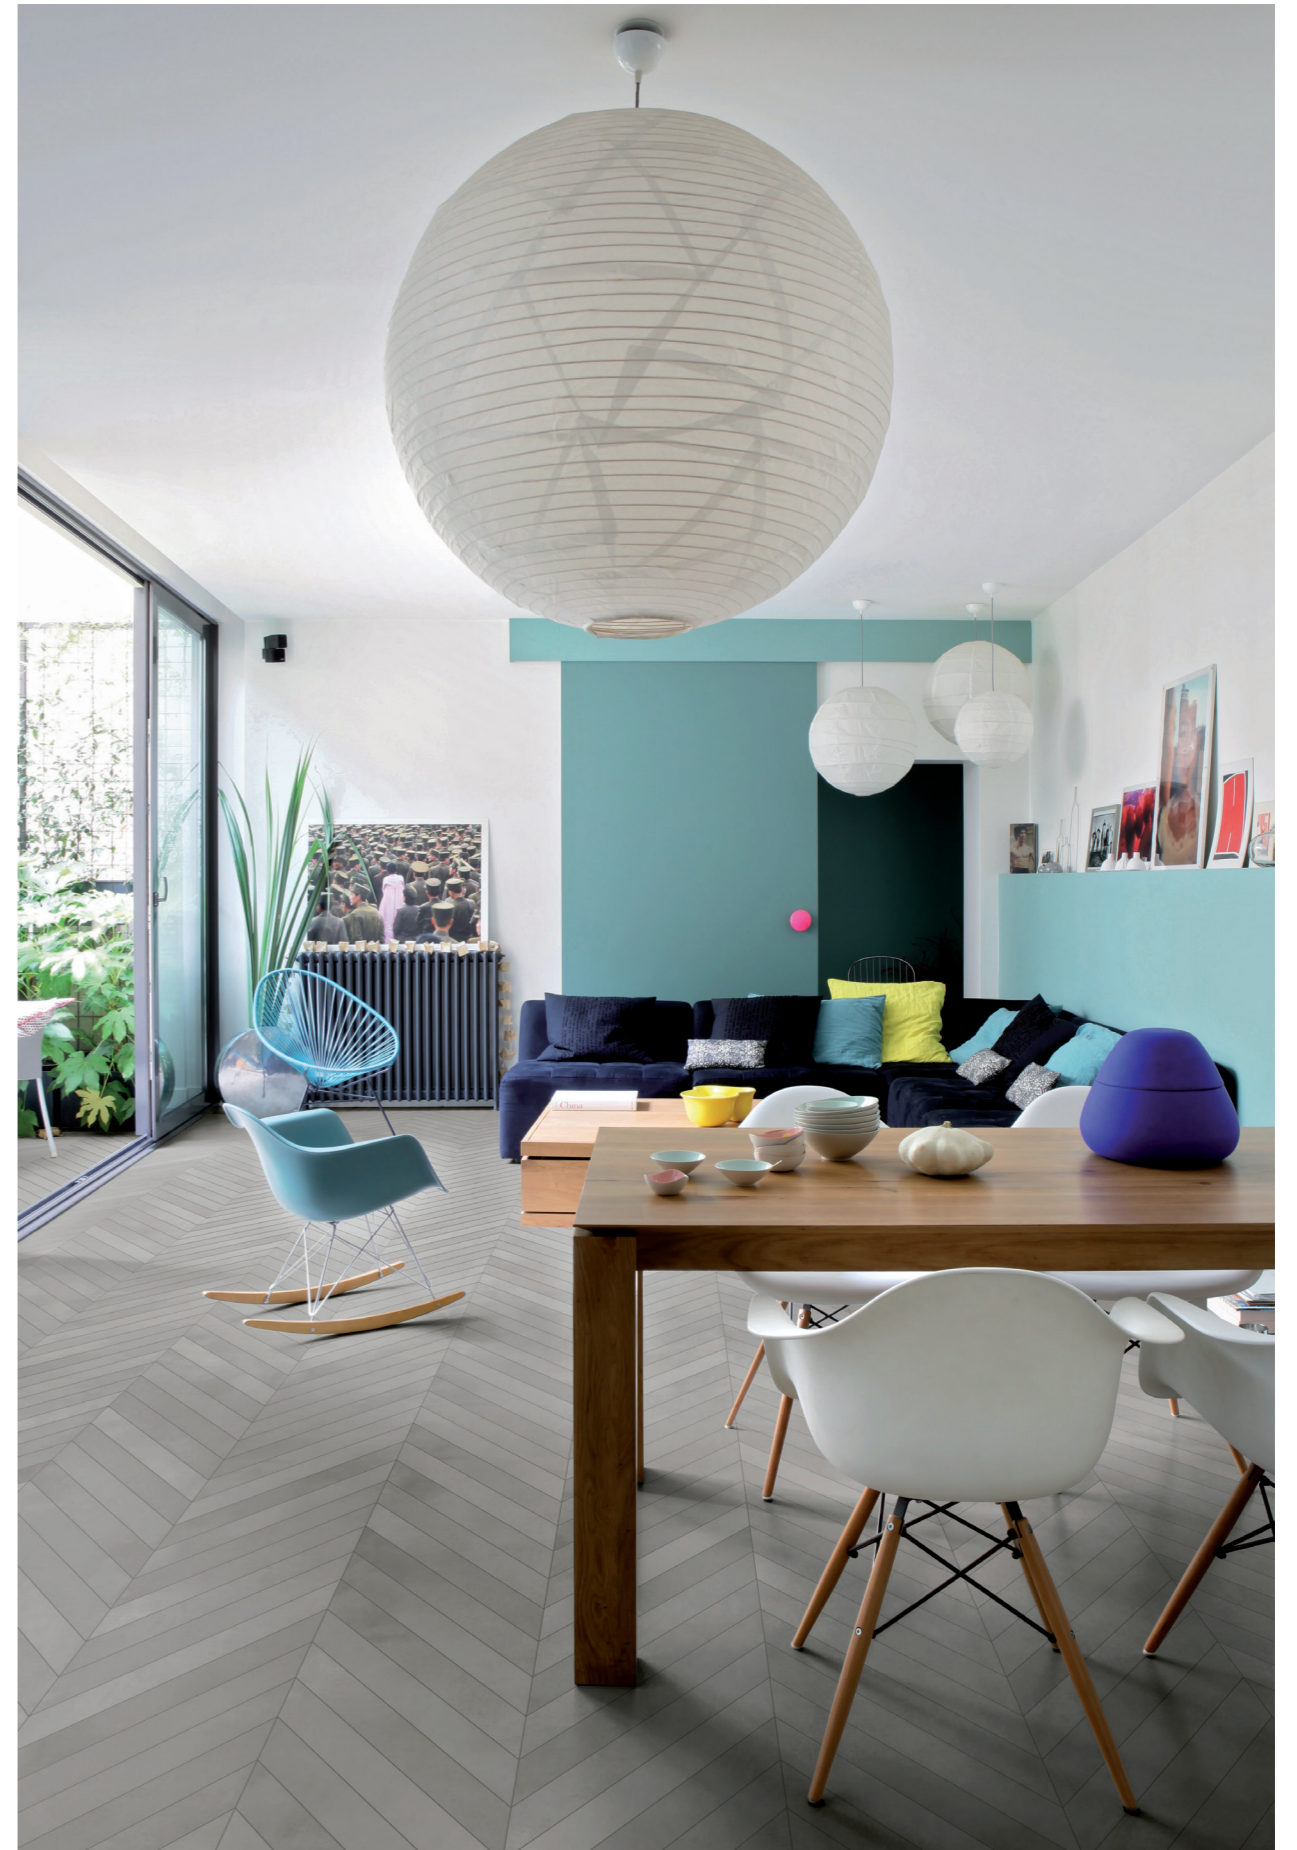

↑ Mate Chevron Terra Fumo 7,5x60 3"x24"