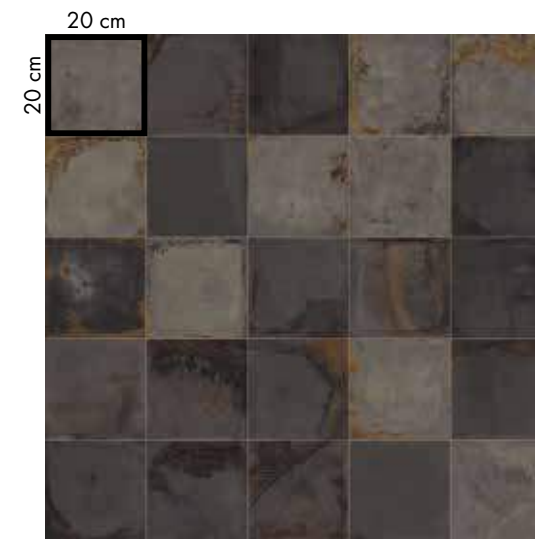

## PLAY OXIDE

20x20 / 8"x8"

▼  
8,5 mm  
▲

20x20  
PLAY OXIDE WHITE  
0003493 nat. 26

20x20  
PLAY OXIDE JADE  
0003494 nat. 26

20x20  
PLAY OXIDE BRONZE  
0003495 nat. 26

GRES PORCELLANATO  
PORCELAIN TILES