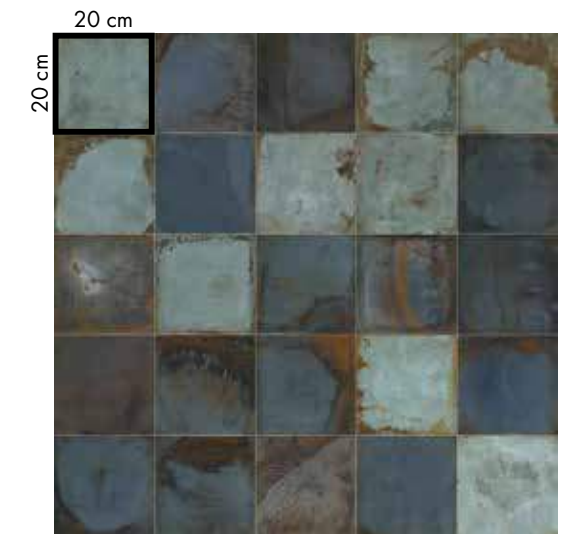

20x20
PLAY OXIDE JADE
0003494 nat. 26