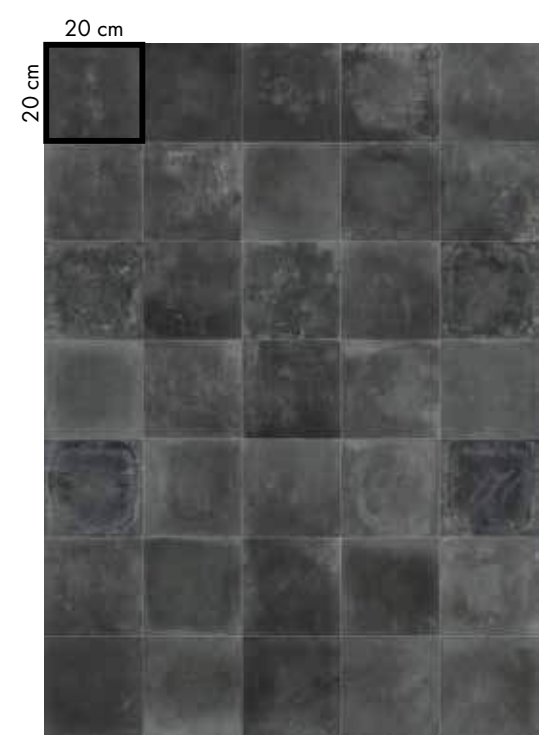

# PLAY HERITAGE

20x20 / 8"x8"

▼  
 8,5 mm  
 ▲

20x20  
 PLAY HERITAGE PEARL  
 0003554 nat. ☞ 26

20x20  
 PLAY HERITAGE GREY  
 0003496 nat. ☞ 26

20x20  
 PLAY HERITAGE DARK  
 0003497 nat. ☞ 26

20x20  
 PLAY HERITAGE CLAY  
 0003498 nat. ☞ 26