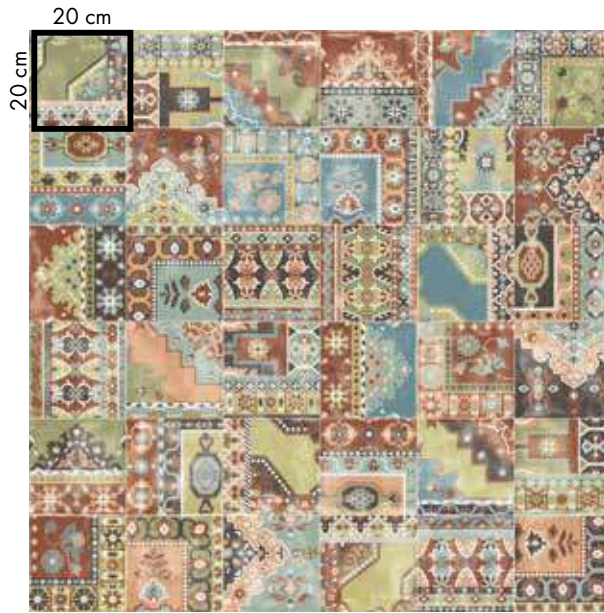

20x20
PLAY CARPET MIX MULTICOLOR
0003351 nat.

26

GRES PORCELLANATO
PORCELAIN TILES