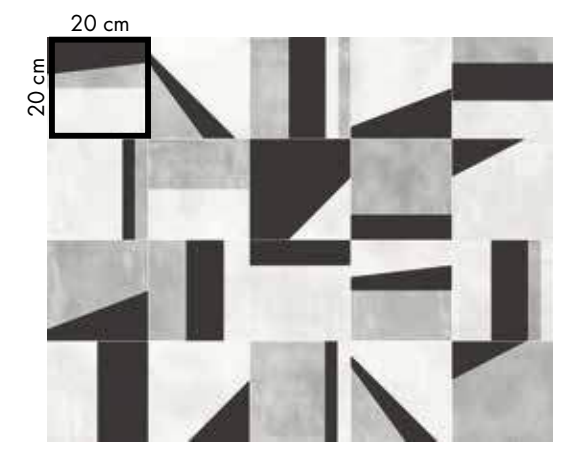

20x20
PLAY EDGE MIX GREY
0003483 nat. ☞ 26

GRES PORCELLANATO
PORCELAIN TILES