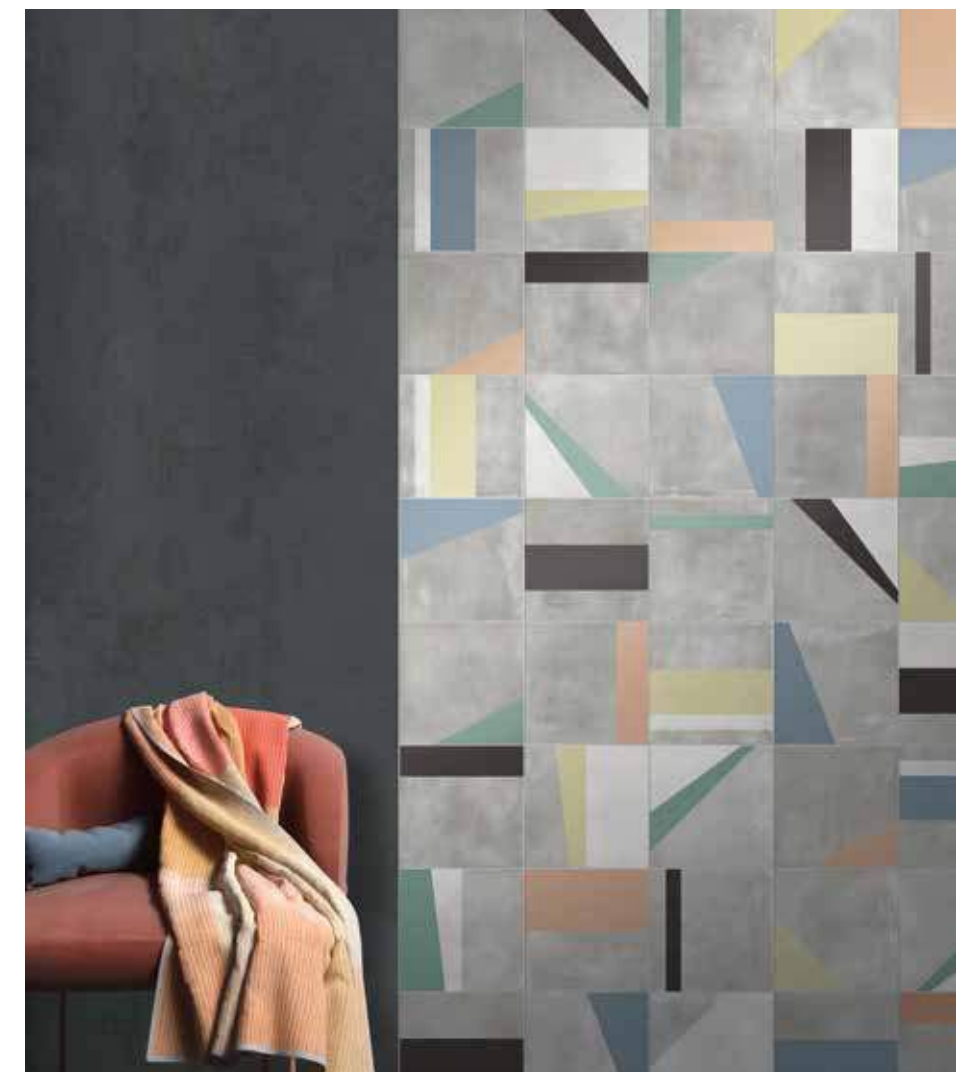

# PLAY EDGE

20x20 / 8"x8"

▼  
8,5 mm  
▲

20x20  
PLAY EDGE MIX MULTICOLOR  
0003482 nat. ☞ 26

20x20  
PLAY EDGE MIX GREY  
0003483 nat. ☞ 26

GRES PORCELLANATO  
PORCELAIN TILES

wall  
PLAY EDGE  
20x20 MIX MULTICOLOR  
CROSSROAD CHALK COAL 120x240