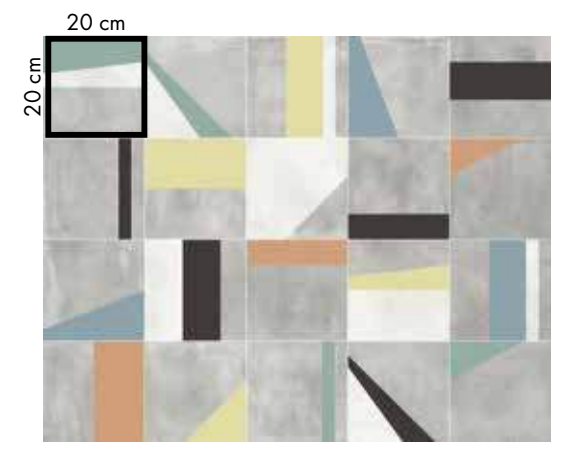

20x20
PLAY EDGE MIX MULTICOLOR
0003482 nat. ☞ 26