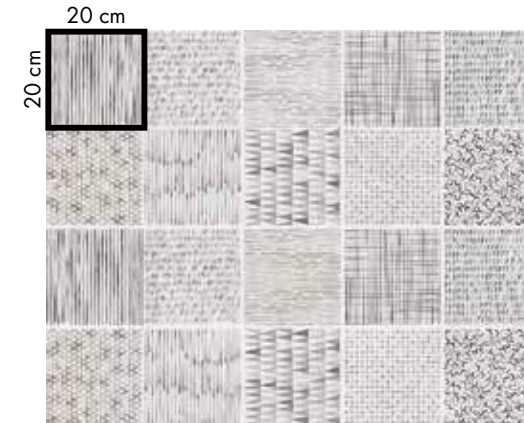

20x20
PLAY ETNO MIX PEARL
0003484 nat. ⊕ 26