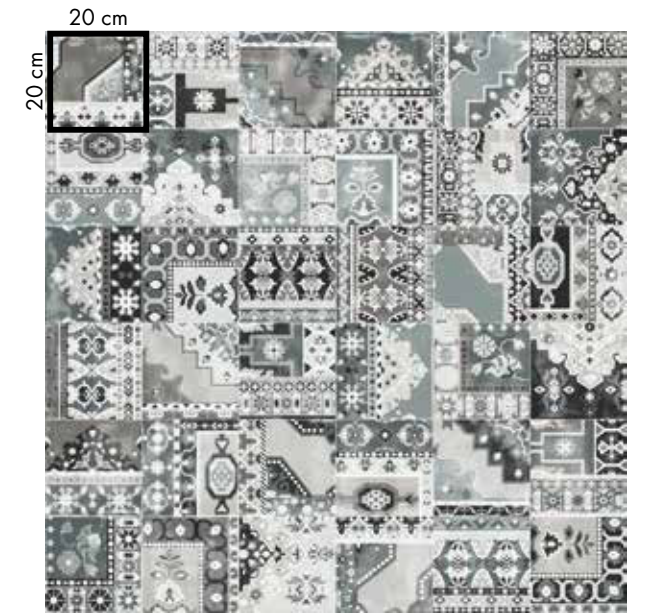

# PLAY CARPET

20x20 / 8"x8"

▼  
 8,5 mm  
 ▲

20x20  
 PLAY CARPET MIX MULTICOLOR  
 0003351 nat.

26

GRES PORCELLANATO  
 PORCELAIN TILES

20x20  
 PLAY CARPET MIX GREY  
 0003366 nat.

26