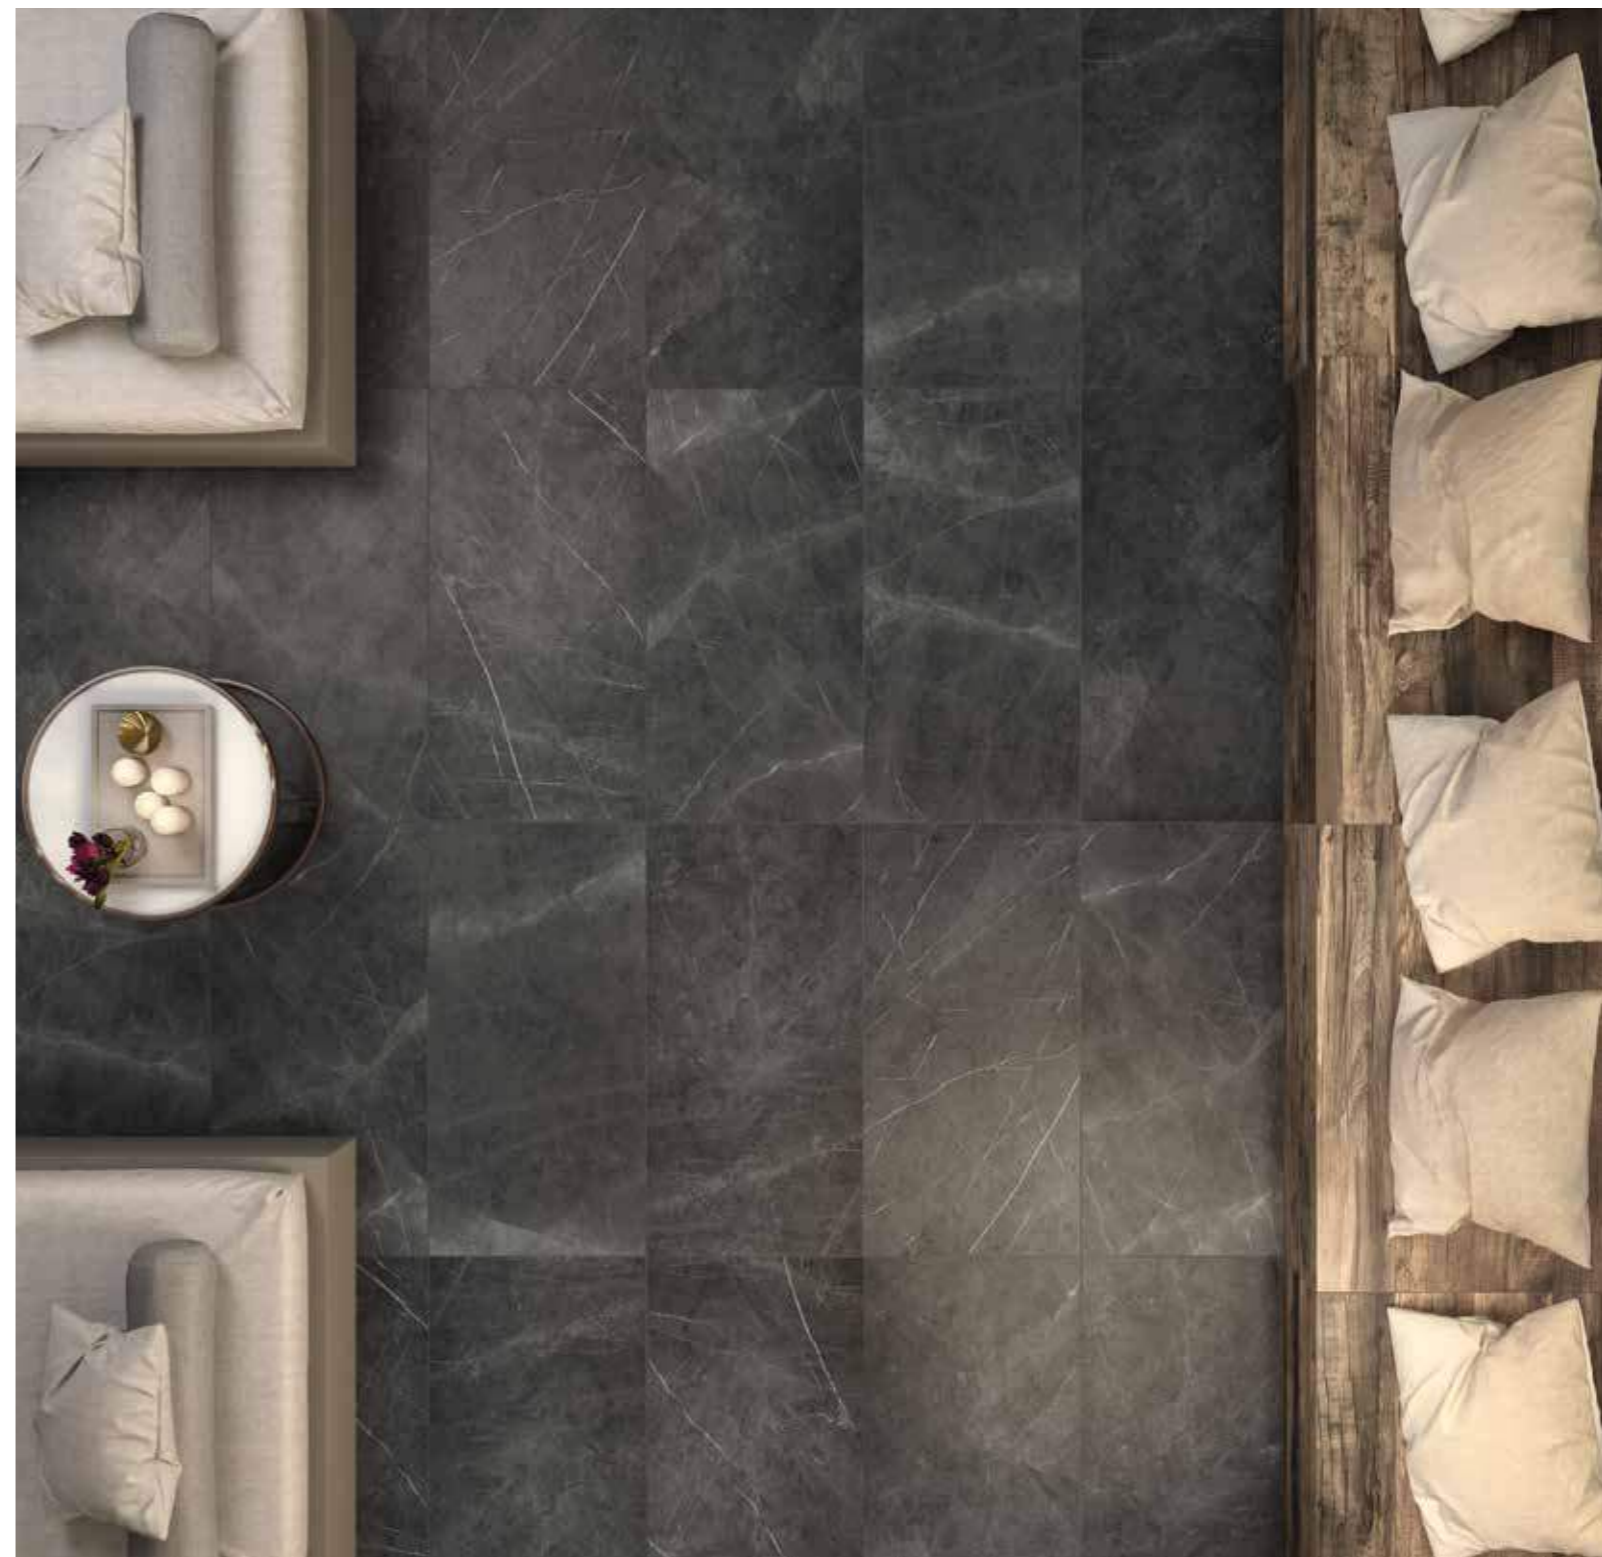

Floor: Pietra Grey SABLÈ 60x120

Wall: Arabesque Silver SABLÈ 30x120, Mos. Quadretti Pietra Grey SABLÈ, DOLPHIN Oak 20x120

statuario
white

architetture di luce
architectures of light

Floor: Statuario White SABLÈ 60x60