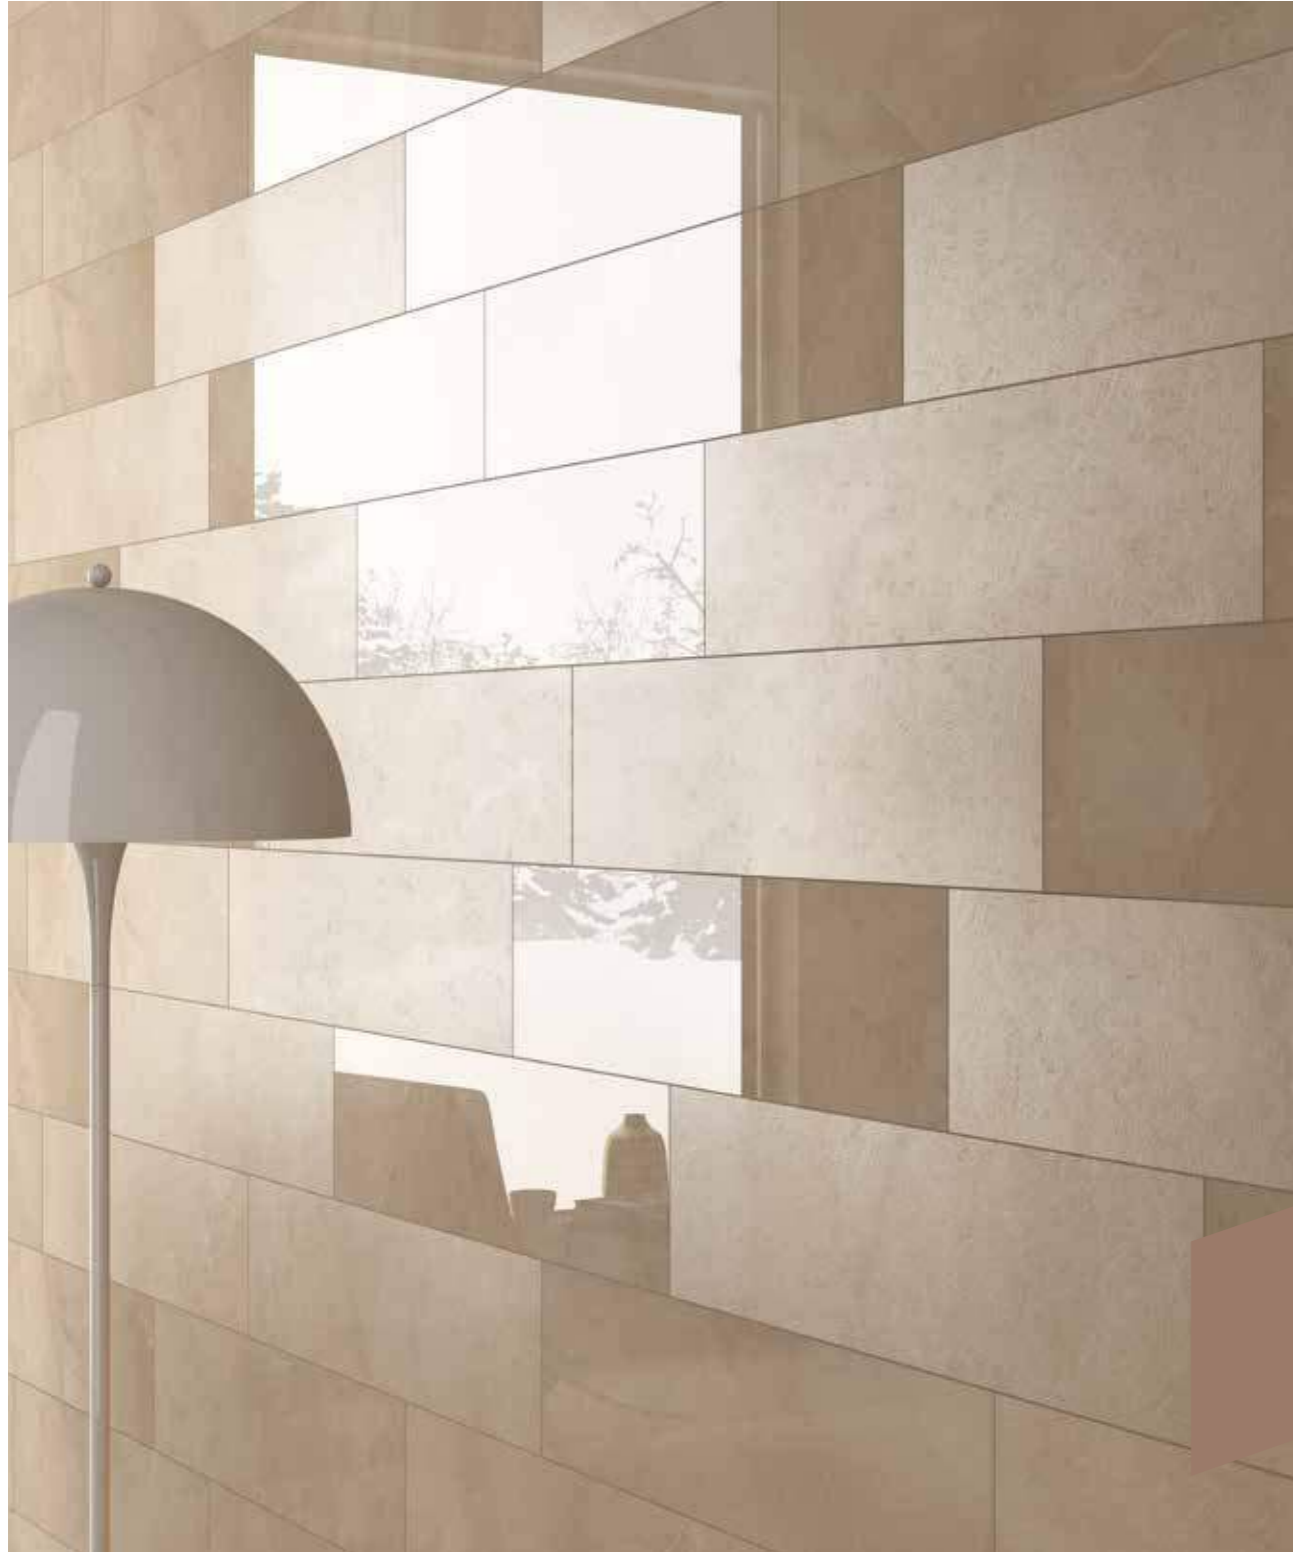

Floor: Sahara Cream SABLÈ 60x120
Wall: Sahara Cream SABLÈ 30x120 / LUX+ 30x120