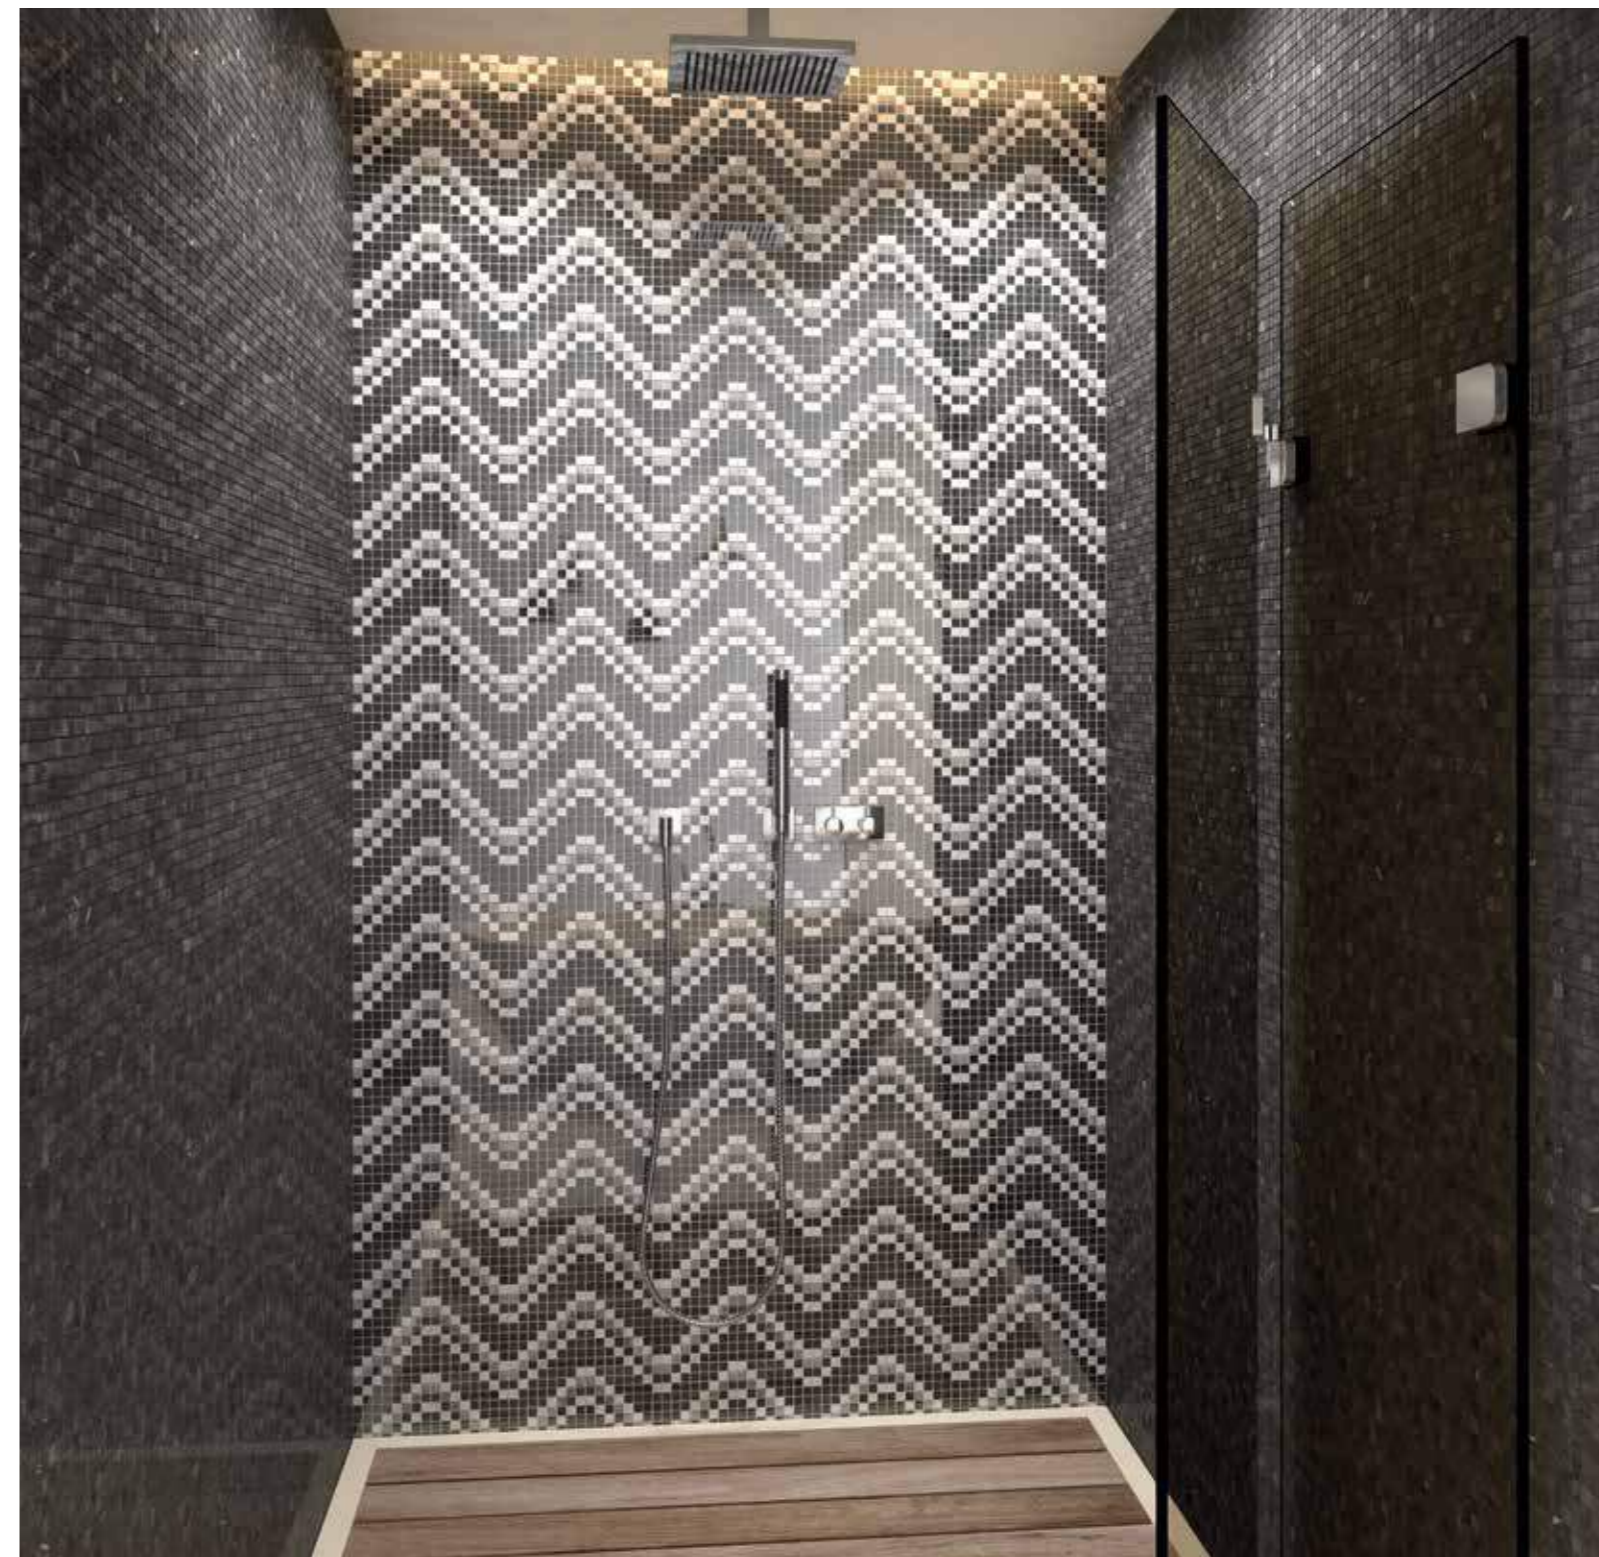

Floor: Pietra Grey LUX+ 60x60
Wall: Statuario White LUX+ 30x60, List. Chains Oro Pietra Grey LUX+ 7x60, Mos. Art Statuario White LUX+ 30x30

Floor: Statuario White SABLÈ 60x60

Wall: Feel Statuario SABLÈ 30x120, Pietra Grey LUX+ 30x120, Matita alluminio white 0,5x120, Mos. Art Pietra Grey LUX+ 30x30, Mos. Dekor Cold LUX+ 30x30