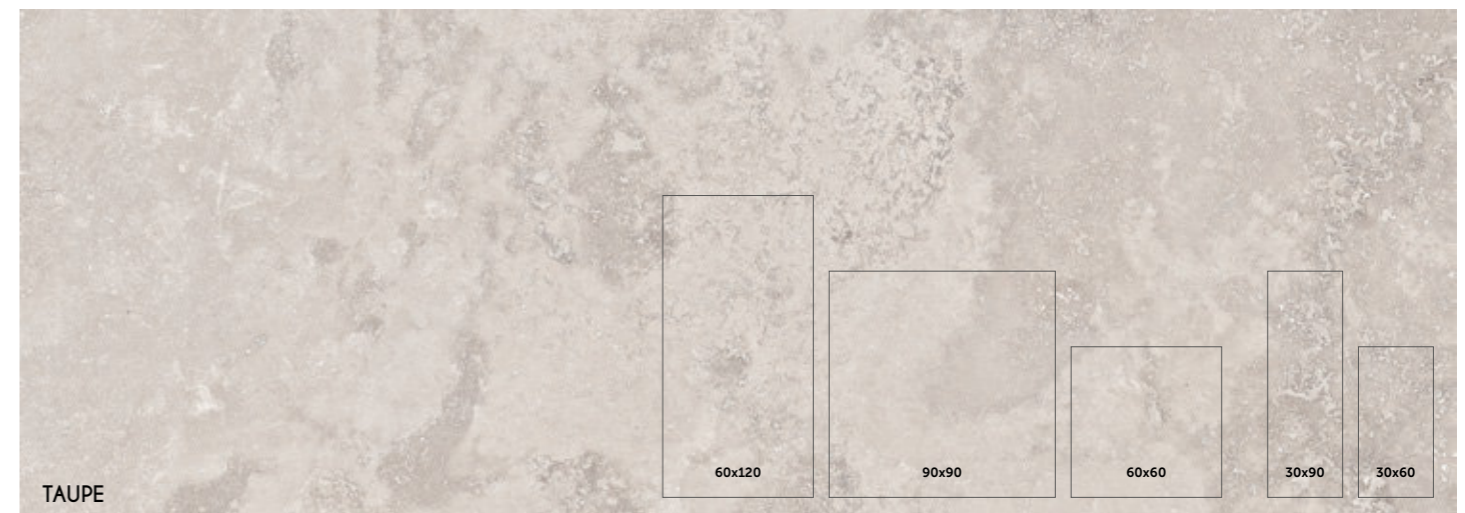

Aurea Light Grey 60x120 cm ret. P2002R

SEE IT IN YOUR ROOM!

Aurea

Natural elegance for modern decorations.

Elegância natural para decorações modernas.
 L'élégance naturelle pour les décorations modernes.
 Natürliche Eleganz für moderne Dekorationen.
 Elegancia natural para decoraciones modernas.