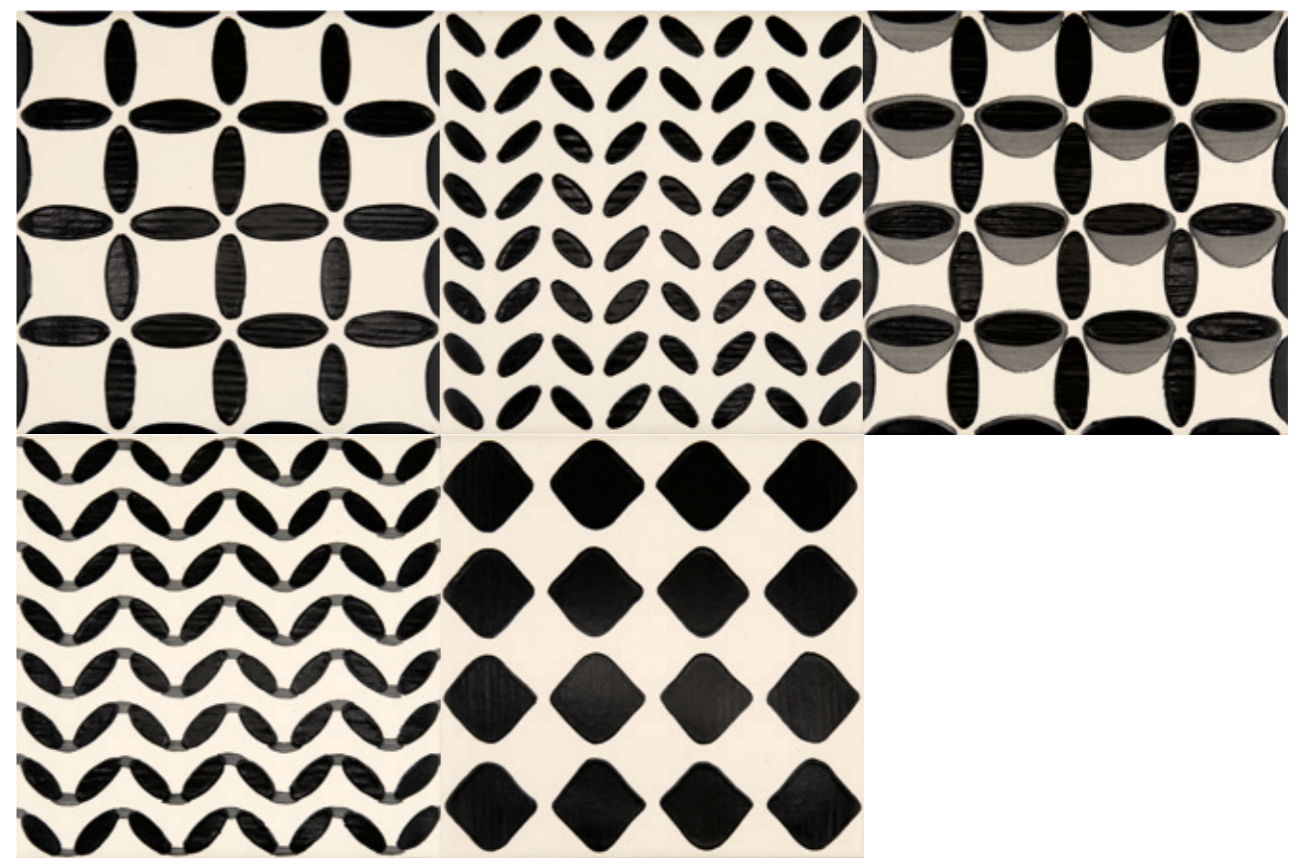

Wall:
Black Code Patchwork 14x14 cm PF035

Floor:
Avenue Grey 59.2x59.2 ret. P6066R

BLACK CODE

A union of design and art in the creation of stylish spaces.

A união do design e da arte na criação de espaços com estilo.
L'alliance du design et de l'art pour créer des espaces ayant du style.
Die Vereinigung von Design und Kunst bei der Schaffung von Räumen mit Stil.
La unión del diseño y el arte en la creación de espacios con estilo.

LATTICE

SPRINKLE

TRELLIS

WAVE

DOTS

Wall Tiles
Wall

14x14cm
5.5"x5.5"

FINISH

MATTE

Black Code Lattice 14x14 cm PF030
Avenue Sand 29.5x59.2 ret. P3045R

Black Code Sprinkle 14x14 cm PF031
White 14x14 cm PM038

Black Code Wave 14x14 cm PF034
White 14x14 cm PM038

Black Code Dots 14x14 cm PF033
White 14x14 cm PM038