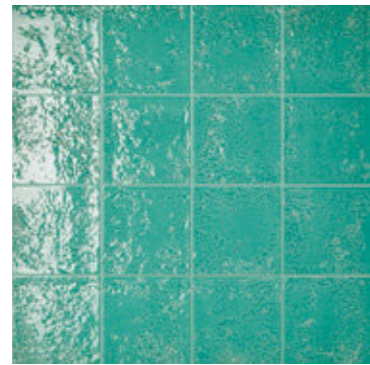

*All colours

**CORAL
CAFE**

Wall:
Coral Beige 13x13 cm CD1322

Counter:
Coral Green 6.4x26.2 cm CD0629

Floor:
Aurea Beige 60x60 cm Natural P6211

WHITE
13x13 cm
CD1320 | GG07

AQUA
13x13 cm
CD1321 | GG08

BLUE
13x13 cm
CD1323 | GG08

WHITE
6.4x26.2 cm
CD0620 | GG07

AQUA
6.4x26.2 cm
CD0621 | GG08

BLUE
6.4x26.2 cm
CD0623 | GG08

GREEN
13x13 cm
CD1329 | GG08

GREY
13x13 cm
CD1324 | GG07

BLACK
13x13 cm
CD1325 | GG07

GREEN
6.4x26.2 cm
CD0629 | GG08