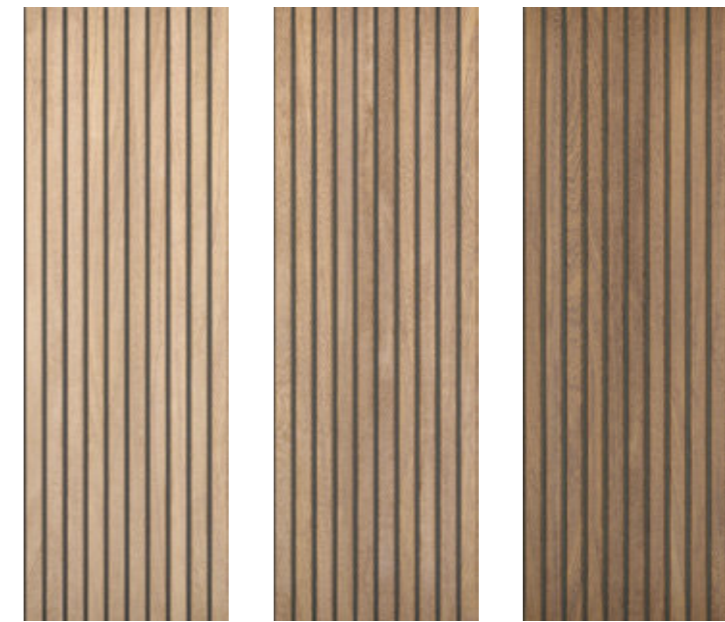

WOODBLONDE 30x90 cm ret. R3321R | GB10
WOOD CAMEL 30x90 cm ret. R3322R | GB10
WOOD NUT 30x90 cm ret. R3323R | GB10

* Minimum quantity of 1 box (12 pieces). Sold by full box.
Quantidade mínima de 1 caixa (12 peças). Venda à caixa completa.
Quantité minimale de commande 1 boîte, soit 12 pièces. Vendu à la boîte complète.
Mindestbestellmenge 1 Karton (12 Stück). Verkauf nur als kompletter Karton.
Cantidad mínima de una caja (12 piezas). Venta por cajas completas.