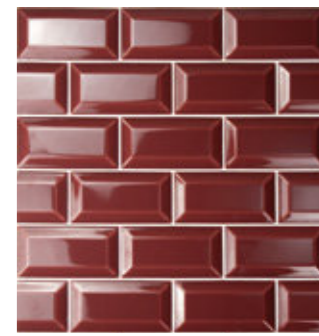

BORDEAUX
7.5x15 cm
BIS1008 | GG07