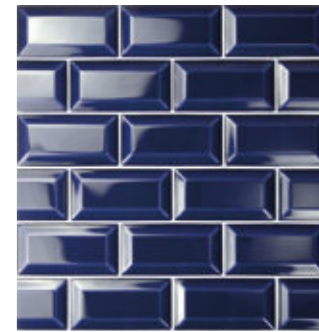

Floor:
Nogal Honey 22.05x88.8 cm ret. Natural P9187C2
Nogal Honey 14.5x88.8 cm ret. Natural P9187C3

Frame Beige 7.5x15 cm Glossy BIS1002

Counter:
Frame Green 7.5x15 cm Glossy BIS1009

Floor:
Silverline Grey 59.2x59.2 cm ret. Natural P6239R

WHITE
7.5x15 cm
BIS1001 | GG04

BEIGE
7.5x15 cm
BIS1002 | GG04

AMBAR
7.5x15 cm
BIS1006 | GG07

BORDEAUX
7.5x15 cm
BIS1008 | GG07

AQUA
7.5x15 cm
BIS1004 | GG04

GREEN
7.5x15 cm
BIS1009 | GG07

SKY
7.5x15 cm
BIS1003 | GG04

COBALT
7.5x15 cm
BIS1007 | GG07

GREY
7.5x15 cm
BIS1005 | GG04

BLACK
7.5x15 cm
BIS1010 | GG07

The Bordeaux colour has a cracked effect as an inherent characteristic.

A cor Bordeaux possui um efeito craquelé como característica inerente. | Lescouleur Bordeaux présente un effet craquelé comme une caractéristique inhérente. | Die Farbe Bordeaux weist einen Craquelé-Effekt als inhärentes Merkmal auf. | El color Bordeaux presenta un efecto craquelé como característica inherente.