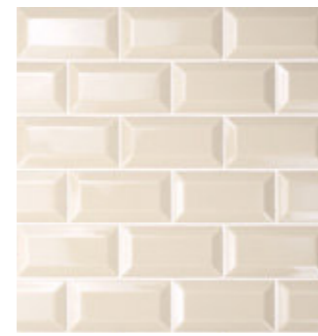

Floor:
Nogal Honey 22.05x88.8 cm ret. Natural P9187C2
Nogal Honey 14.5x88.8 cm ret. Natural P9187C3

Frame Beige 7.5x15 cm Glossy BIS1002

Counter:
Frame Green 7.5x15 cm Glossy BIS1009

Floor:
Silverline Grey 59.2x59.2 cm ret. Natural P6239R

WHITE
7.5x15 cm
BIS1001 | GG04

BEIGE
7.5x15 cm
BIS1002 | GG04

AMBAR
7.5x15 cm
BIS1006 | GG07

BORDEAUX
7.5x15 cm
BIS1008 | GG07

AQUA
7.5x15 cm
BIS1004 | GG04

GREEN
7.5x15 cm
BIS1009 | GG07

SKY
7.5x15 cm
BIS1003 | GG04

COBALT
7.5x15 cm
BIS1007 | GG07

GREY
7.5x15 cm
BIS1005 | GG04

BLACK
7.5x15 cm
BIS1010 | GG07

The Bordeaux colour has a cracked effect as an inherent characteristic.

A cor Bordeaux possui um efeito craquelé como característica inerente. | Lescouleur Bordeaux présente un effet craquelé comme une caractéristique inhérente. | Die Farbe Bordeaux weist einen Craquelé-Effekt als inhärentes Merkmal auf. | El color Bordeaux presenta un efecto craquelé como característica inherente.