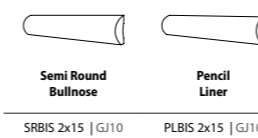

SPECIAL PIECES

Semi Round Bullnose SRBIS 2x15 | GJ10
Pencil Liner PLBIS 2x15 | GJ10

PACKING AND WEIGHT

Dimensions (cm) Dimensão . Format Maße . Formato	Pieces Peças . Pièces Stück . Piezas	SQM M²	Weight Peso . Poids Gewicht . Peso	Box Caixa . Boite Karton . Caja	SQM M²	Weight Peso . Poids Gewicht . Peso
7.5x15x0.9	25	0.28	4.20	209	58.52	895