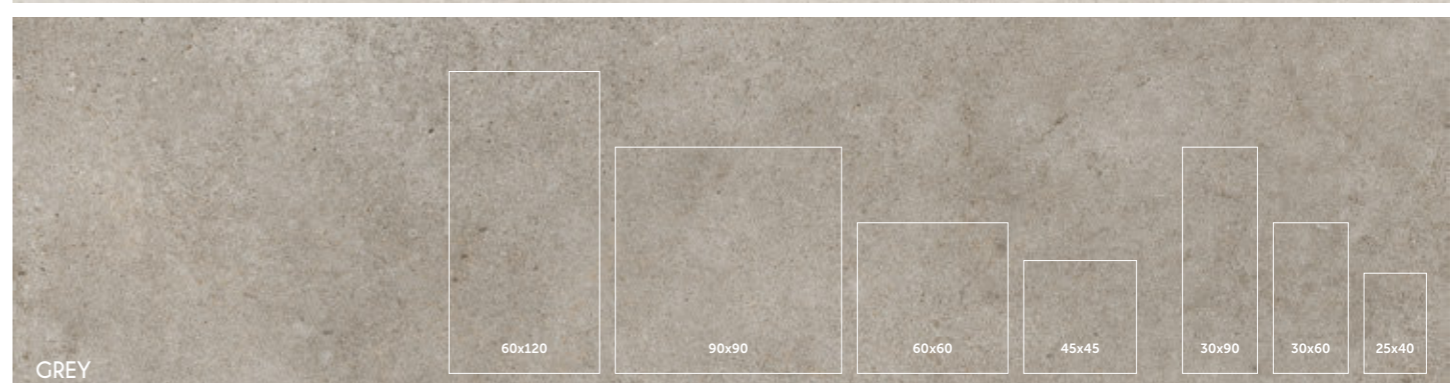

BIM

SEE IT IN YOUR ROOM!

Wall:
Midtown Grey 60x120 cm ref. Natural P2006R
Floor:
Midtown Light Grey 60x120 cm ref. Natural P2005R

Midtown

Spaces with an urban soul.

Espaços com alma urbana.
Des espaces à l'âme urbaine.
Räume mit urbaner Seele.
Espacios con alma urbana.