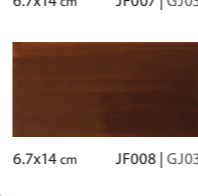

AGADIR CASABLANCA MARRAKESH
 MEKNES RABAT

Wall Tiles
 Wall

14x14cm
 5.5"x5.5"

FINISH

SHINE

MOORISH

AGADIR
14x14 cm PM027 | GH09

CASABLANCA
14x14 cm PM028 | GH11

MARRAKESH
14x14 cm PM029 | GH11

MEKNES
14x14 cm PM030 | GH10

RABAT
14x14 cm PM031 | GH10

14x14 cm PF001 | GJ24

14x14 cm PF002 | GJ24

6.7x14 cm JF012 | GJ12

6.7x14 cm JF005 | GJ03

6.7x14 cm JF011 | GJ12

6.7x14 cm JF006 | GJ03

6.7x14 cm JF013 | GJ12

6.7x14 cm JF007 | GJ03

6.7x14 cm JF010 | GJ12

6.7x14 cm JF008 | GJ03

PACKING AND WEIGHT

Sizes (cm)	Pieces	SQM	Weight	Box	SQM	Weight
Dimensão . Format	Peças . Pieces	M ²	Peso . Poids	Caixa . Boite	M ²	Peso . Poids
Maße . Formato	Stück . Piezas		Gewicht . Peso	Karton . Caja		Gewicht . Peso
14x14x0.9	10	0.193	2.88	-	-	-