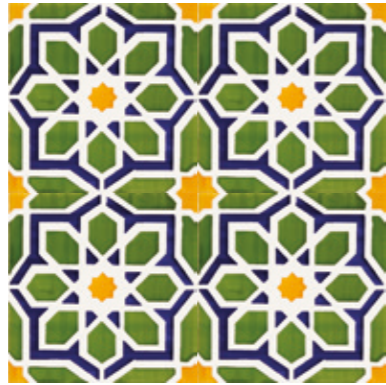

Moorish Casablanca 14x14 cm PM028

Moorish

Fascinating atmospheres of arabic inspiration.

Atmosferas fascinantes de inspiração árabe.
 Des atmosphères fascinantes d'inspiration arabe.
 Faszinierende Atmosphären arabischer Inspiration.
 Fascinantes atmósferas de inspiración árabe.

AGADIR CASABLANCA MARRAKESH
 MEKNES RABAT

Wall Tiles
 Wall

14x14cm
 5.5"x5.5"

FINISH

SHINE

MOORISH

AGADIR
14x14 cm PM027 | GH09

CASABLANCA
14x14 cm PM028 | GH11

MARRAKESH
14x14 cm PM029 | GH11

MEKNES
14x14 cm PM030 | GH10

RABAT
14x14 cm PM031 | GH10

14x14 cm PF001 | GJ24

14x14 cm PF002 | GJ24

6.7x14 cm JF012 | GJ12

6.7x14 cm JF005 | GJ03

6.7x14 cm JF011 | GJ12