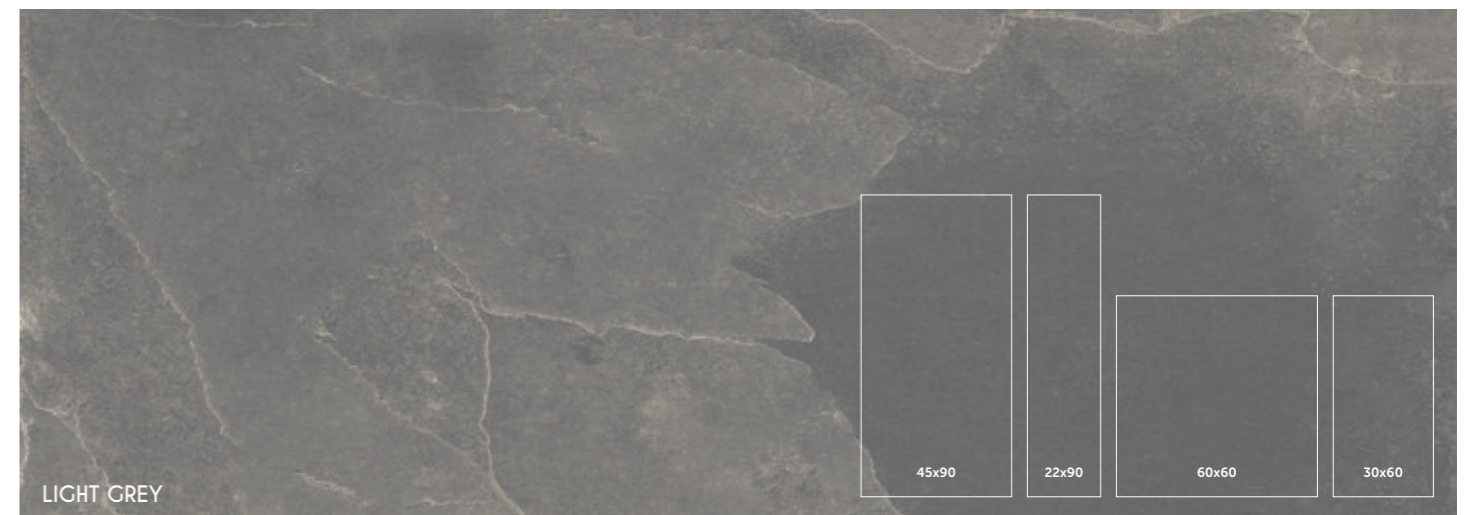

Mustang Slate

The triumph of design and natural beauty of natural slate.

O triunfo do design e da beleza da ardósia natural.
Le triomphe du design et de la beauté de l'ardoise naturelle.
Der Triumph von Design und Schönheit des Naturschiefers.
El triunfo del diseño y la belleza de pizarra natural.