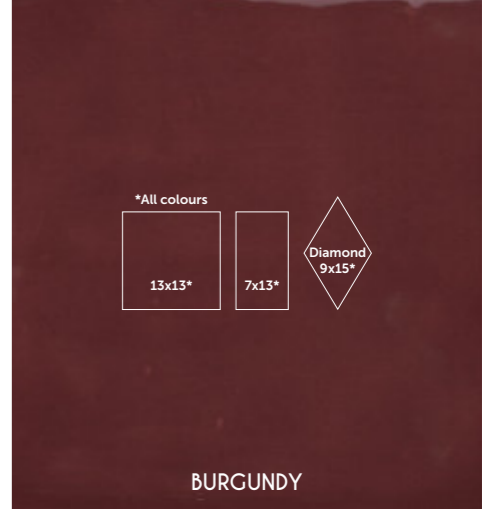

New Zellige Navy 6.5x13 cm J0607

New Zellige

Modern look with a handcrafted touch.

Visual moderno com um toque artesanal.
 Look moderne avec une touche artisanale.
 Moderner Look mit handgemachtem Touch.
 Visual moderno con un toque artesanal.

GLACIAR

SMOKE

CHARCOAL

JADE

SKY

NAVY

OLIVE

BLUSH