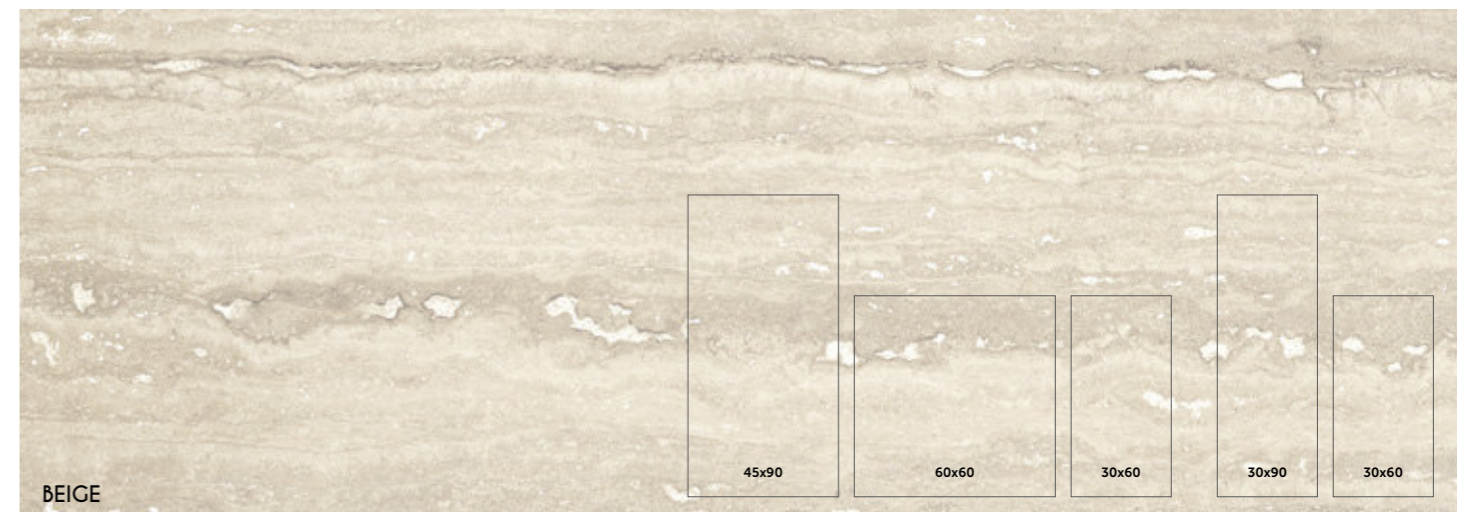

Pure Travertine

Modern visual effect in a timeless product.

Visual moderno num material intemporal.
Vision moderne d'un matériau intemporel.
Moderner Look in zeitlosem Material.
Aspecto moderno en un material atemporal.

BIM

SEE IT IN YOUR ROOM!

Wall:
Groove Pure Travertine Ivory 30x90 cm ret. Matte R3264R
Pure Travertine Ivory 30x90 cm ret. Matte R3255R

Floor:
Pure Travertine Ivory 44.3x88.8 cm ret. Natural P9155R