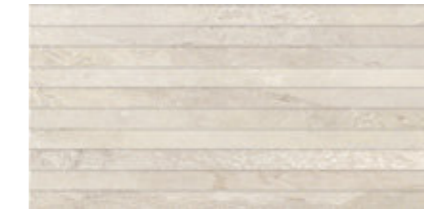

CARVED SAND m²
30x60 cm R3007 | GA18