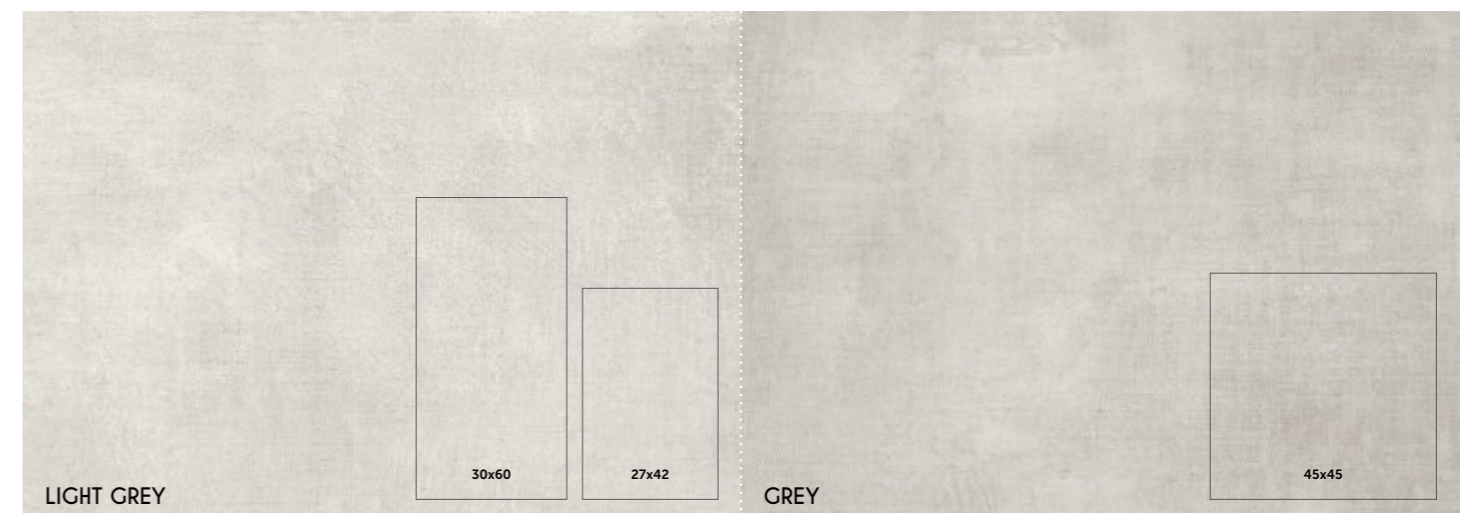

Un toque de confort obtenido mediante la mezcla de yeso y lino.

SEE IT IN YOUR ROOM!

Wall:
Touch Light Grey 29.5x59.2 cm ret. R3676R
Mosaic Touch Light Grey 29.5x29.5 cm DC755

Floor:
Noble Tortora 22.05x88.8 cm ret. Natural P9117C2
Noble Tortora 14.5x88.8 cm ret. Natural P9117C3