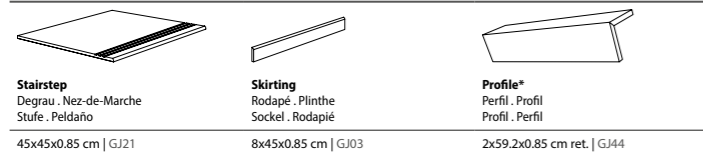

WHITE
45x45 cm
C445 | GI09

BEIGE
45x45 cm
C446 | GI09

GREY
45x45 cm
C447 | GI09

Wall:
Touch Light 26.7x41.6 cm R2712
Brick Touch Light 26.7x41.6 cm R2715

Floor:
Touch Grey 45x45 cm C447

SPECIAL PIECES

Stairstep
Degrau . Nez-de-Marche
Stufe . Peldaño
45x45x0.85 cm | GJ21

Skirting
Rodapé . Plinthe
Sockel . Rodapié
8x45x0.85 cm | GJ03

Profile*
Perfil . Profil
Profil . Perfil
2x59.2x0.85 cm ret. | GJ44
2x29.5x0.85 cm ret. | GJ35

PACKING AND WEIGHT

Sizes (cm) Dimensão . Format Maße . Formato	Pieces Peças . Pièces Stück . Piezas	SQM M²	Weight Peso . Poids Gewicht . Peso	Box Caixa . Bolte Karton . Caja	SQM M²	Weight Peso . Poids Gewicht . Peso
29.5x59.2x0.85 ret.	8	1.400	19.81	32	44.800	653
30x60x0.85	8	1.460	20.63	32	46.720	680
26.7x41.6x0.77	9	1.000	13.13	78	78.000	1044
45x45x0.85	5	1.010	18.53	36	36.360	686