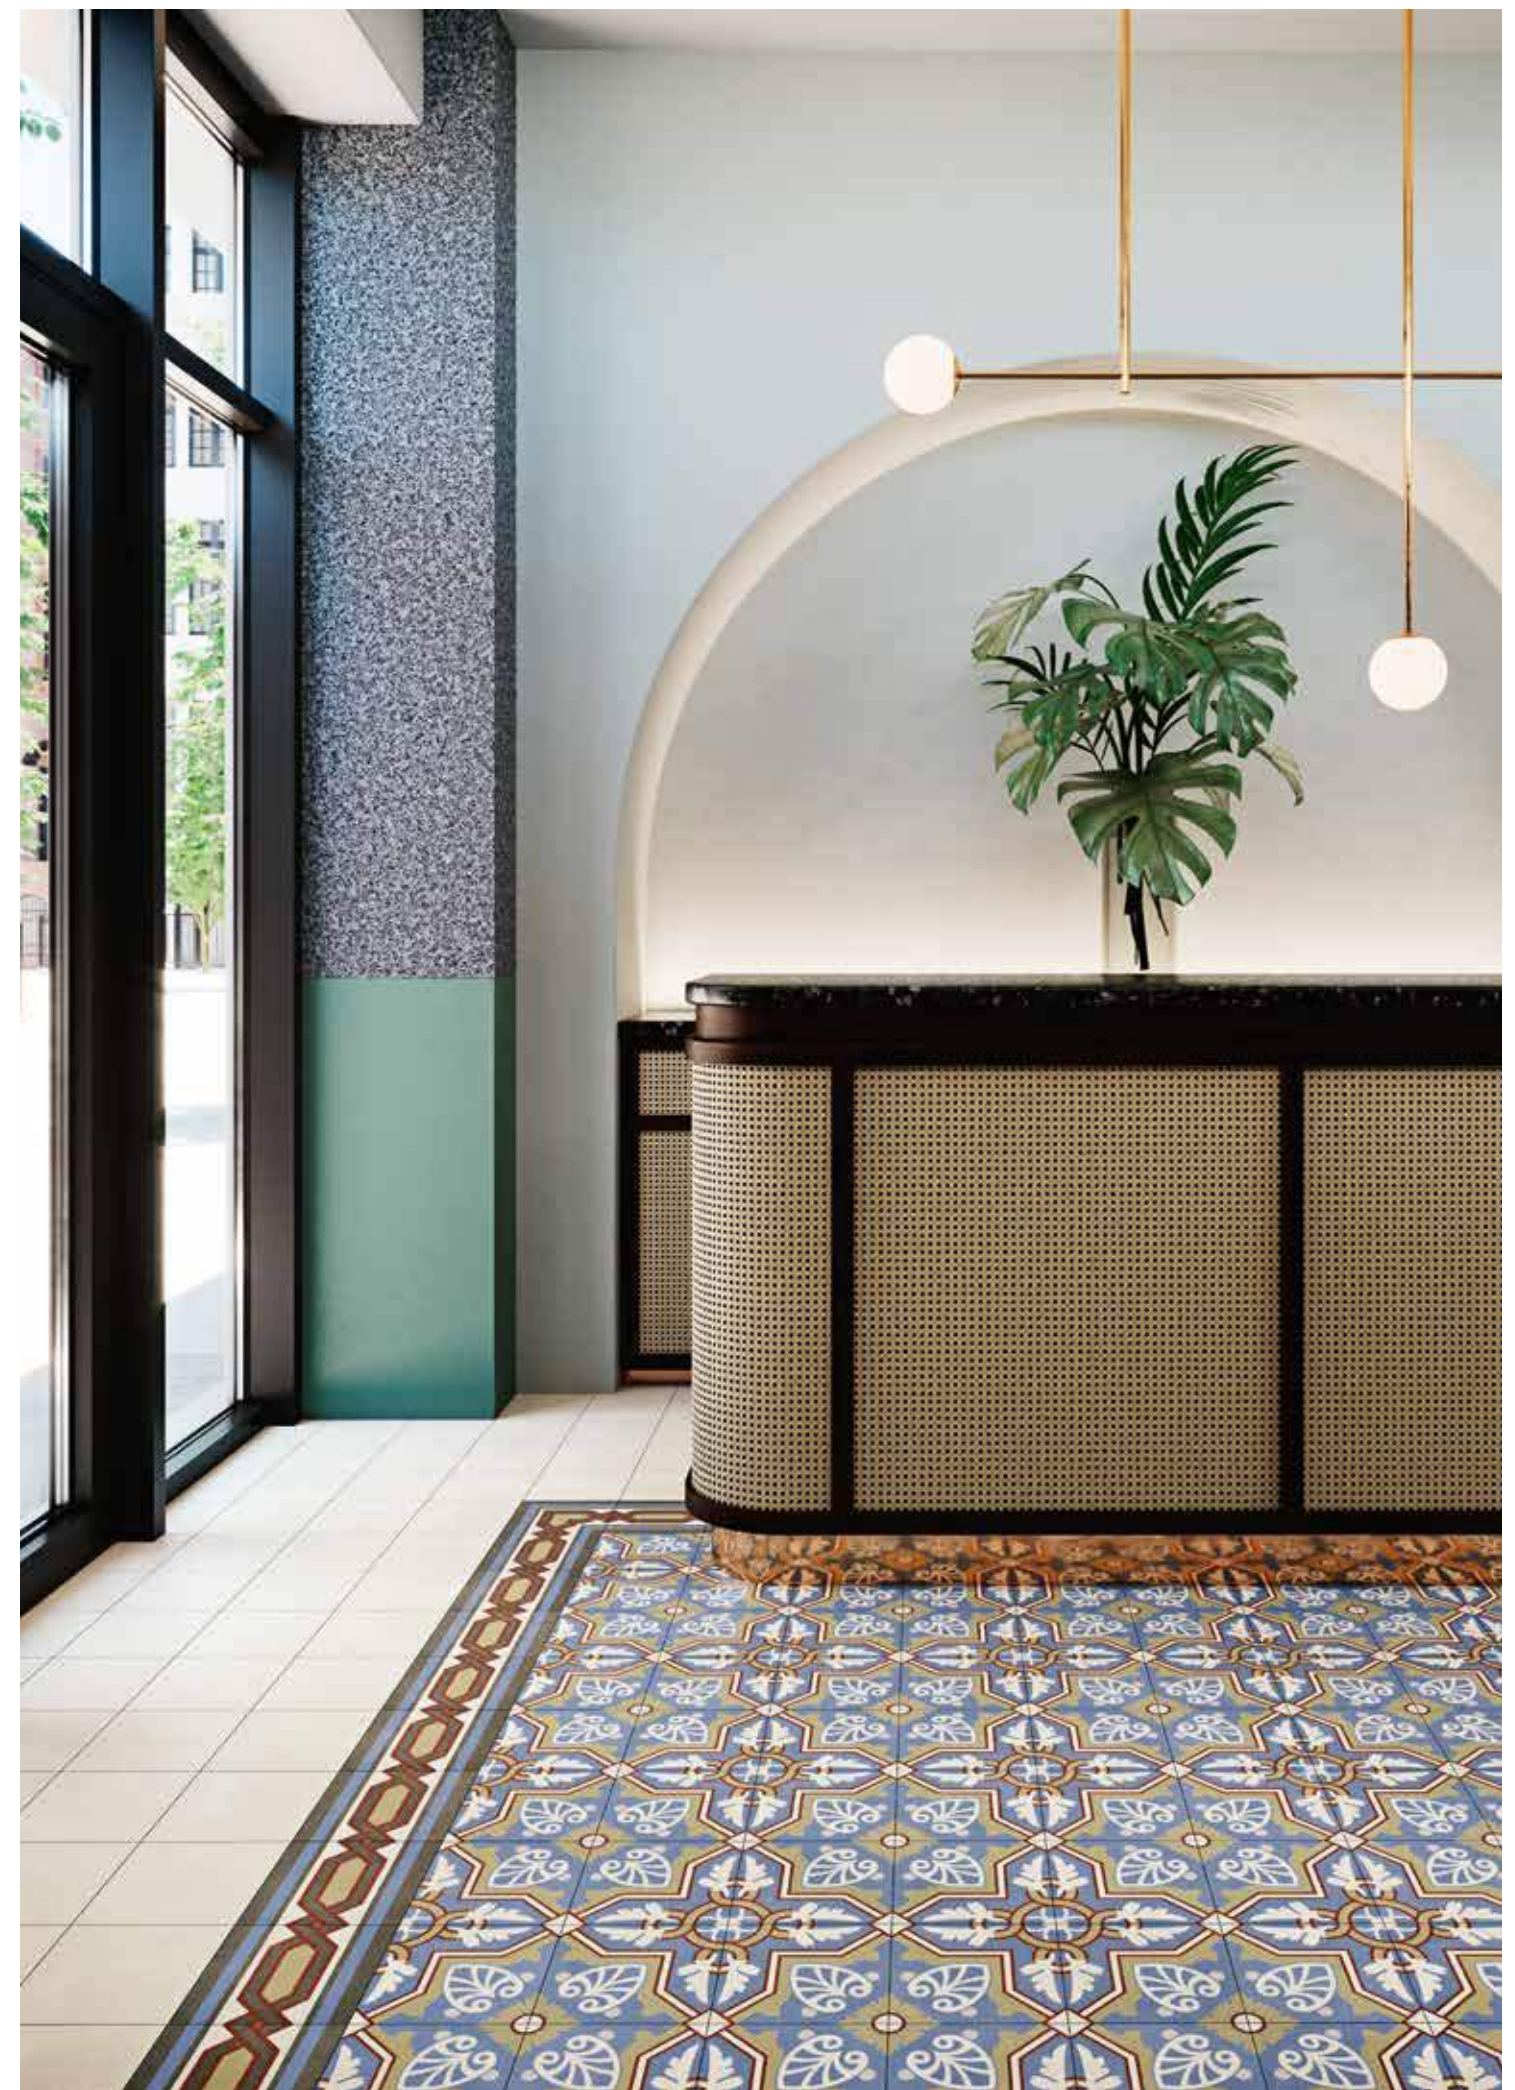

Floor: Altea Puerto_Puerto Frieze_Puerto Corner_Pinar Natural 59,2x59,2 cm