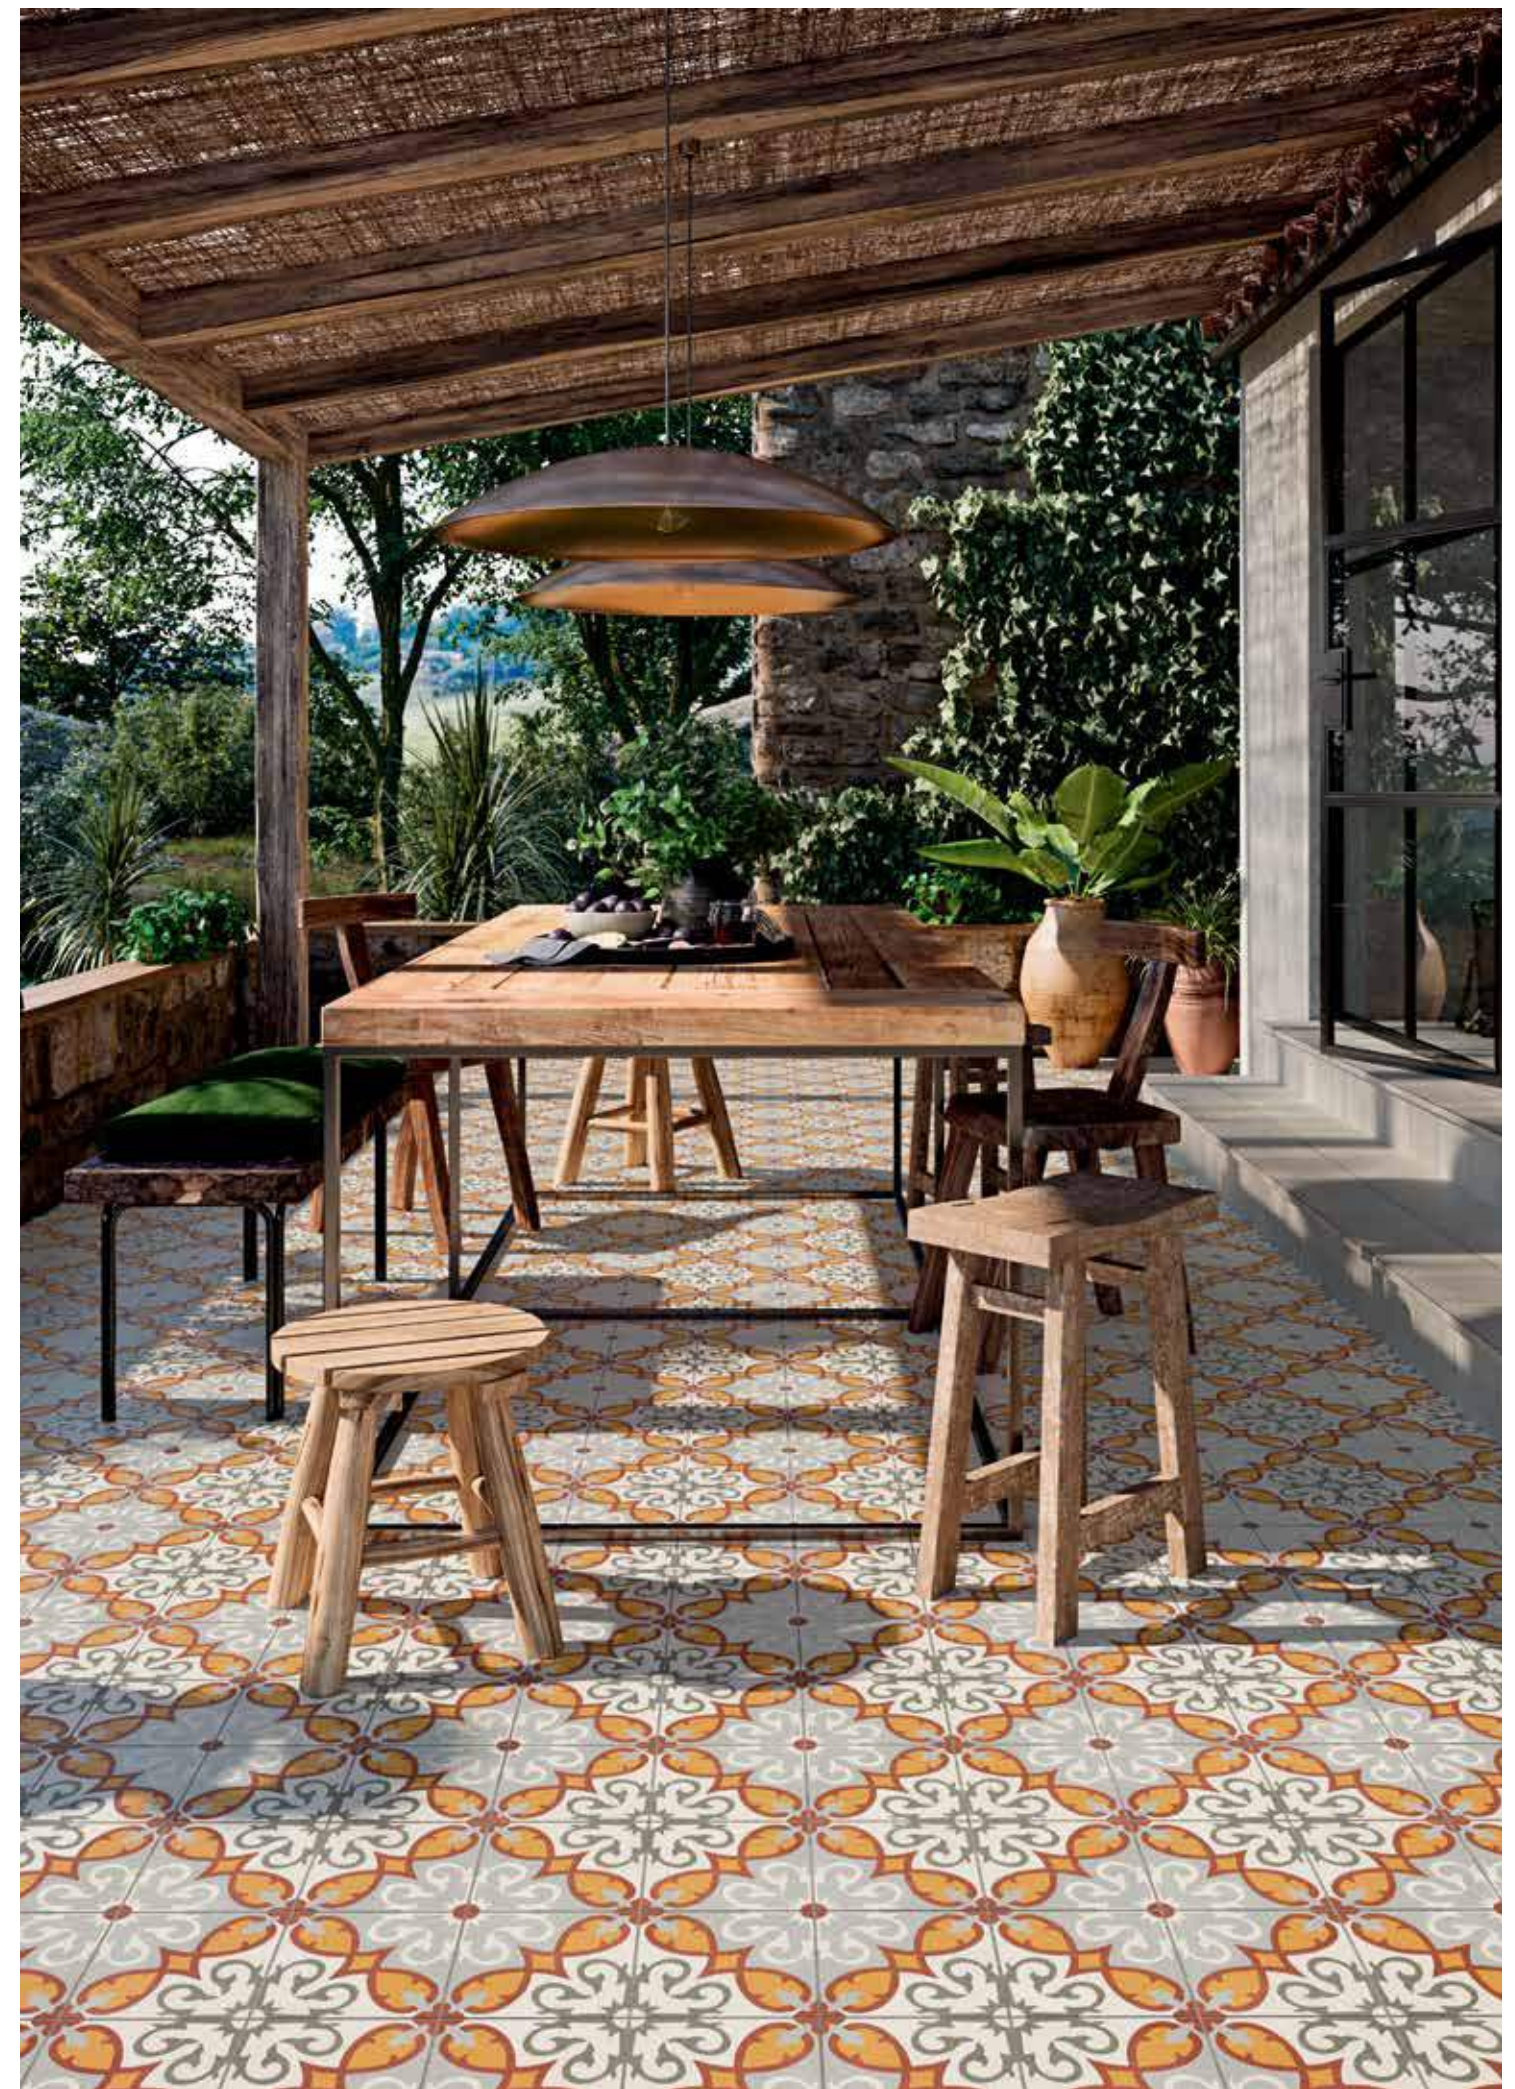

- UNE-ENV 12633
- **CLASE 3**
- DIN 51130
- **R11 A+B+C**
- ANSI A 137.1-2012
- **DCOF>0.42**
- BS 7976
- **PTV > 36**

Steps | Peldaños

Grid | Rejilla

Series	Format&Thickness	Unit	Boxes/Pallet	m²/Pallet	m²/Box	Pieces/Box	Kg/Pallet	Kg/Box
Altea 2 CM	49,75x99,55x2 cm	m²	36	17,82	0,495	1	883	23,59

Floor: Altea Elda Outdoor 2CM 49,75x99,55 cm-Altea Puerto Outdoor 2CM Tipo L 100-Altea Puerto Natural 59,2x59,2 cm