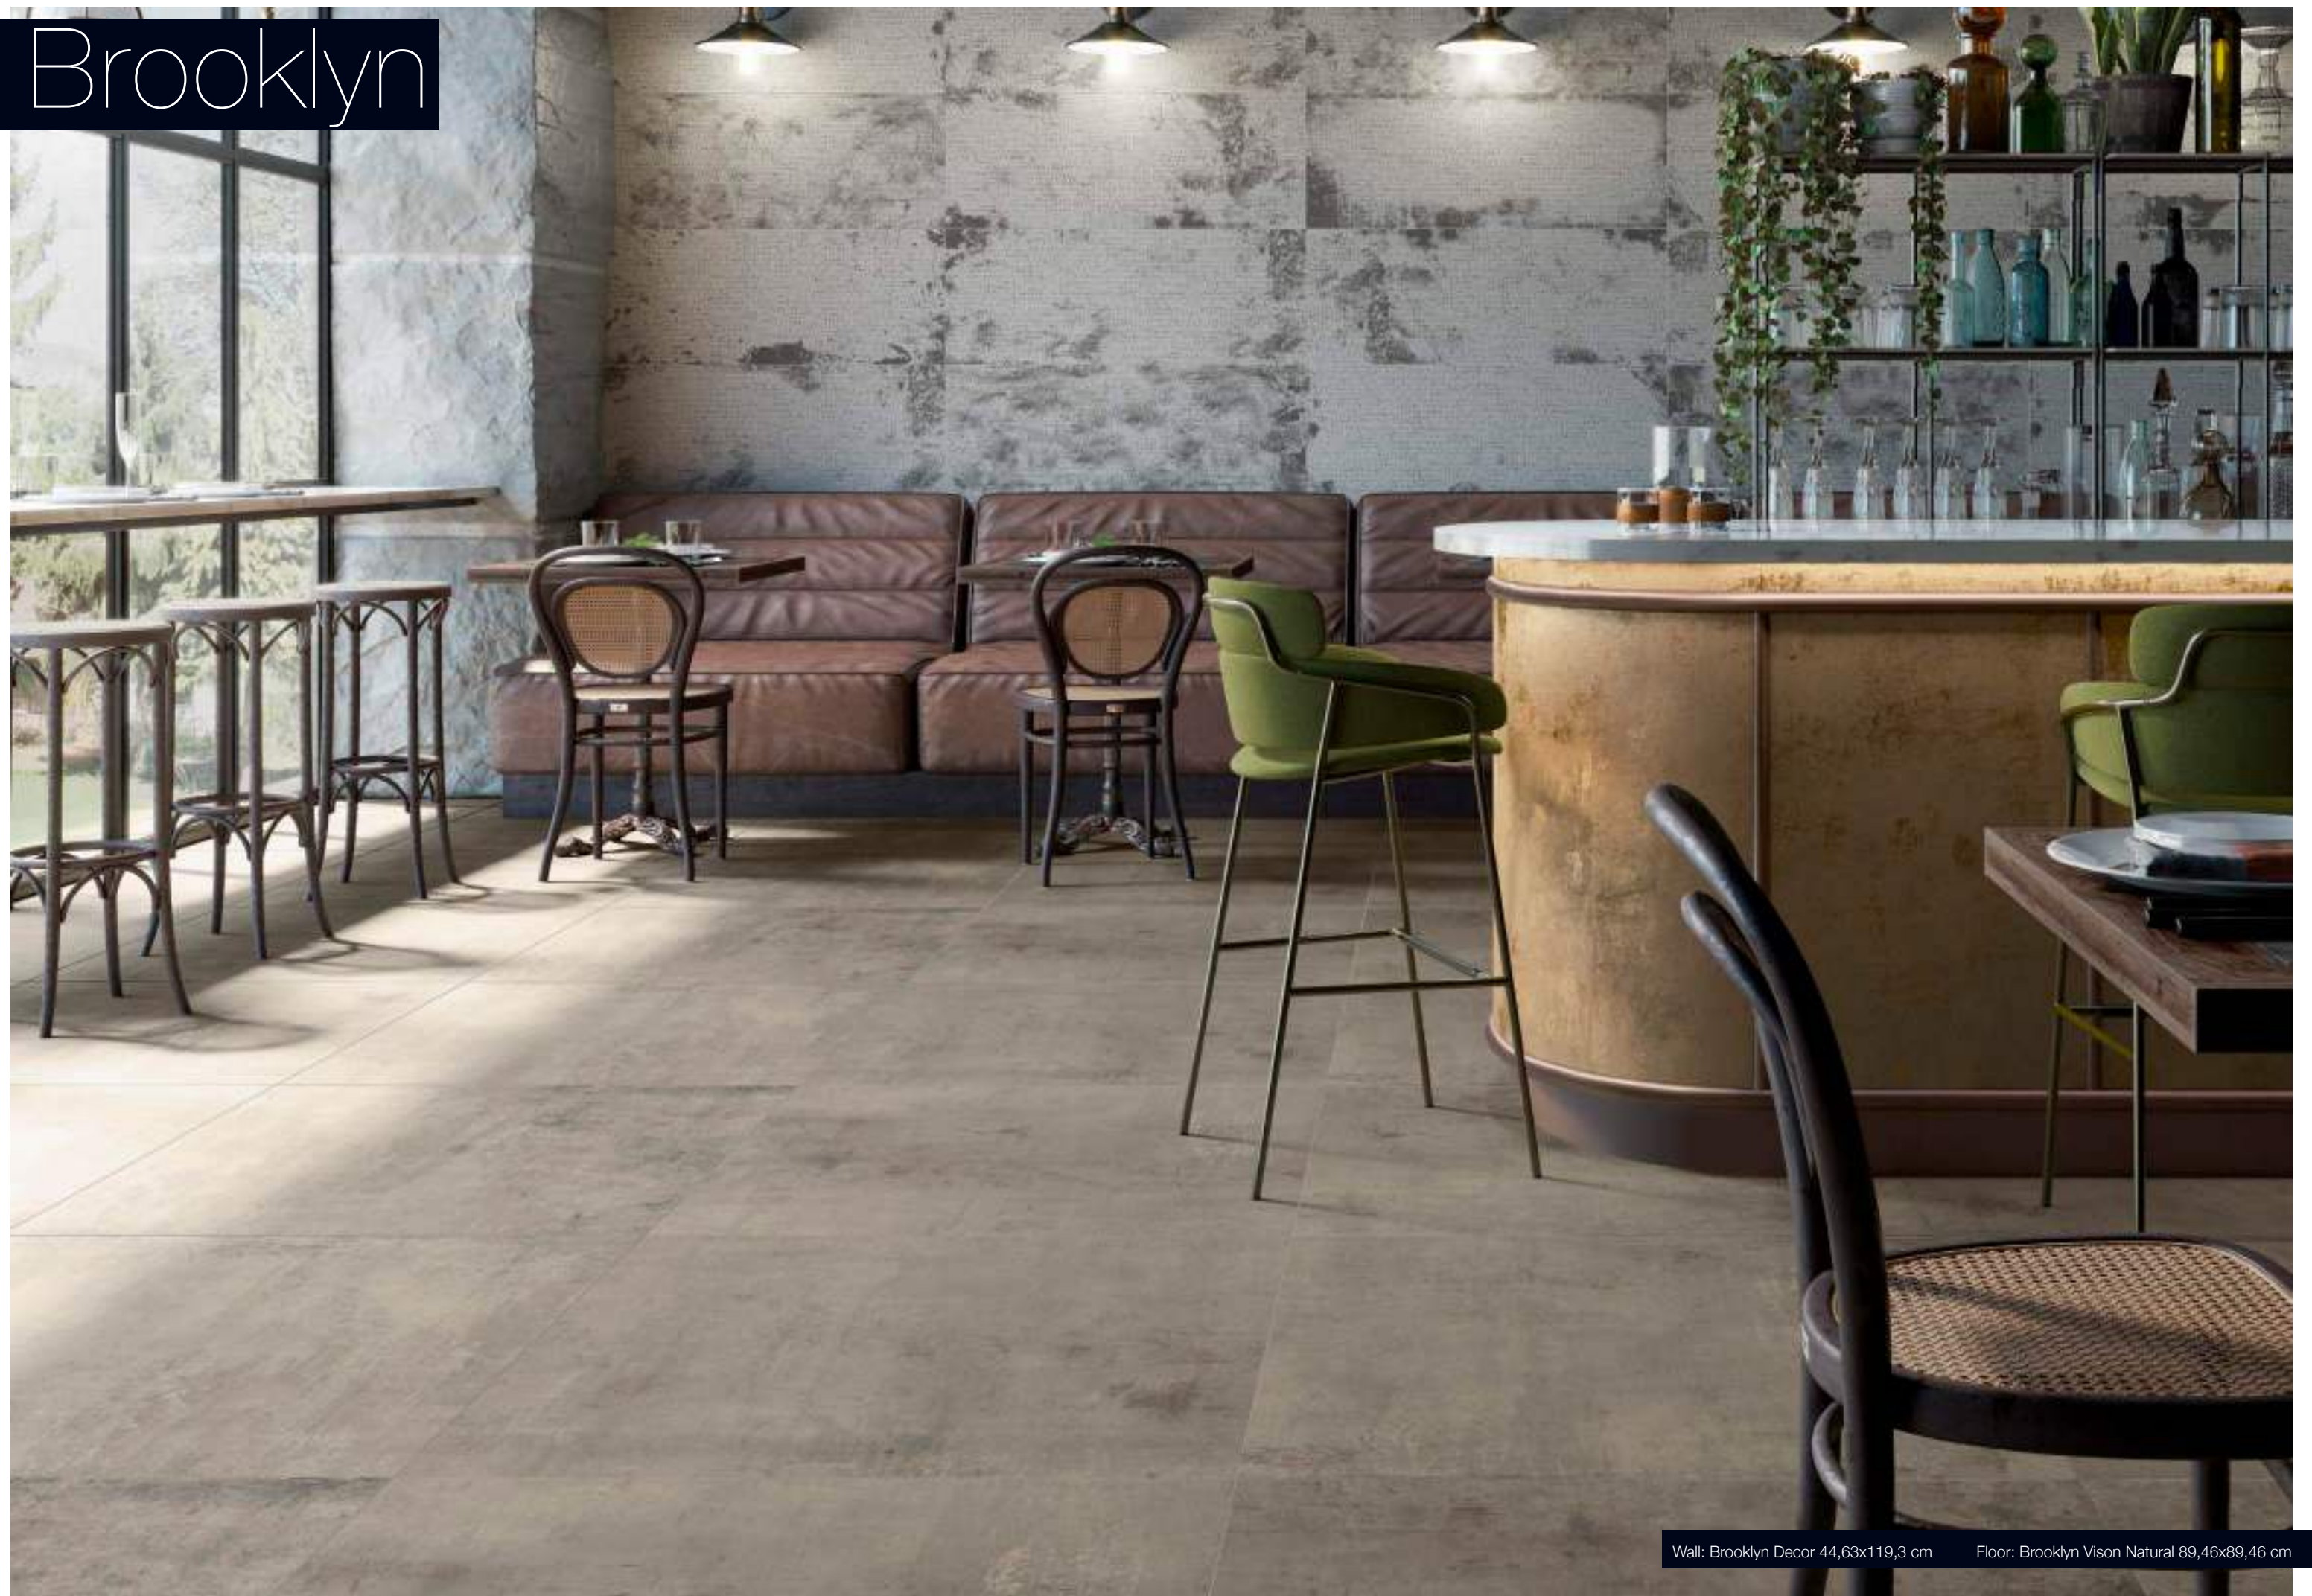

Brooklyn

Wall: Brooklyn Decor 44,63x119,3 cm Floor: Brooklyn Vison Natural 89,46x89,46 cm

Brooklyn

- 
Porcelain
Porcelánico
- 
Rectified
Rectificado
- 
Moderate Variation
Moderada Variación
-  0,74 cm
Thickness
Espesor