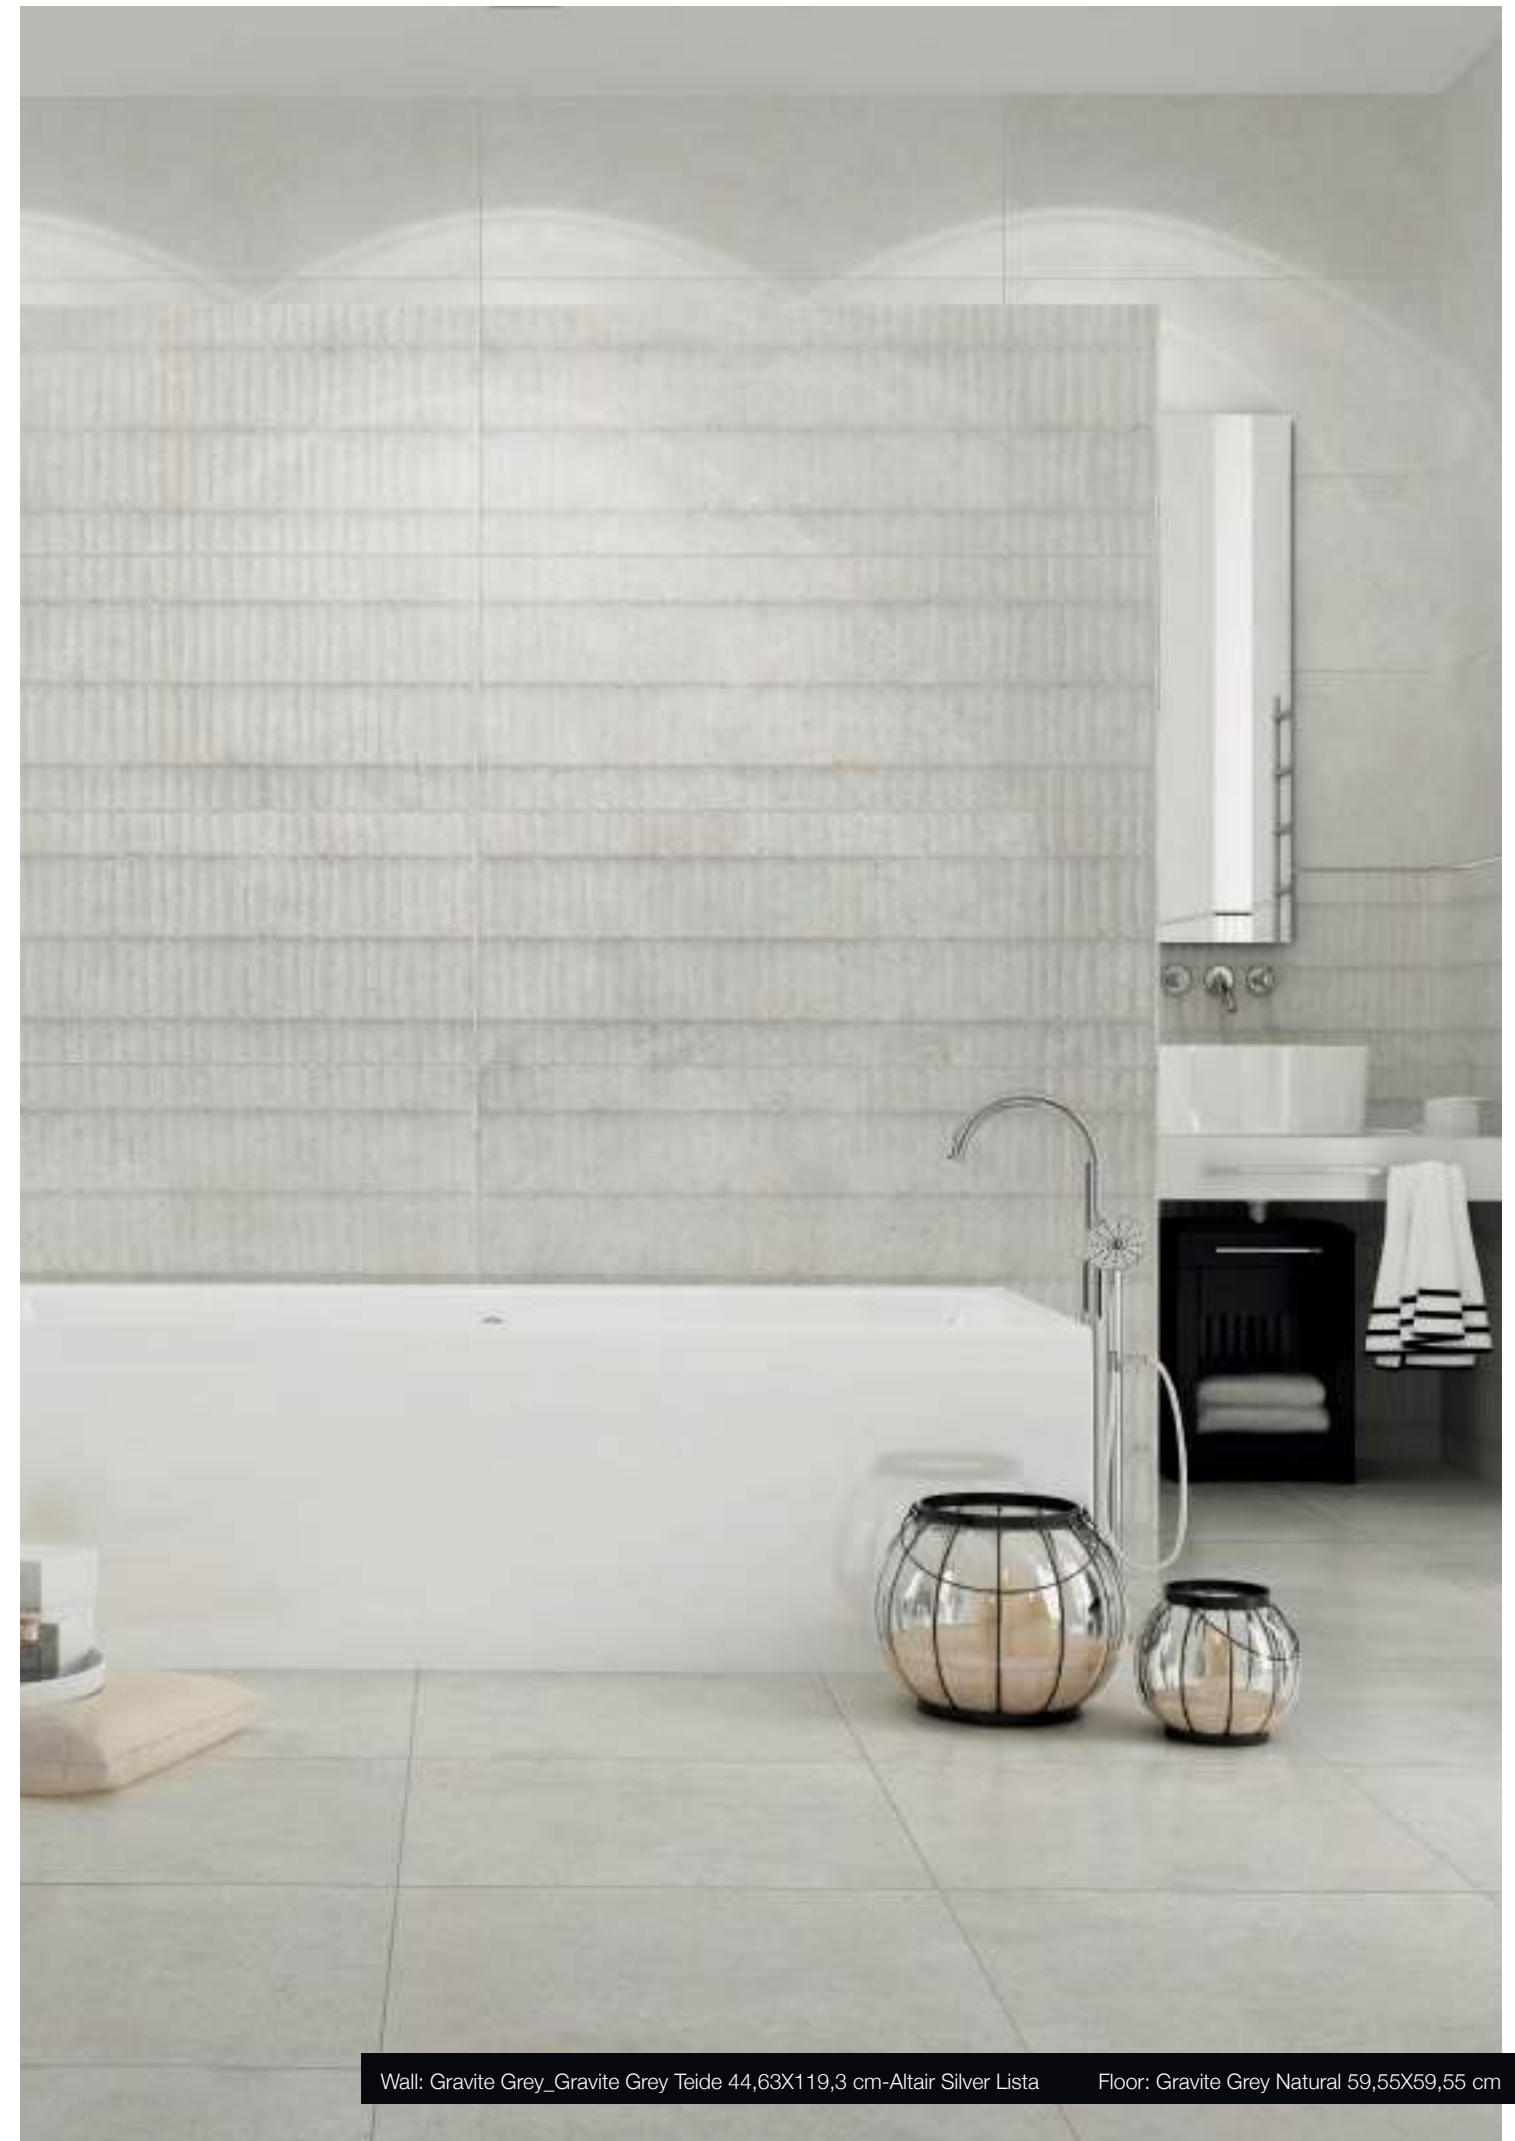

Matching floor tiles / Pavimento coordinado

Wall: Gravite Grey_Gravite Grey Teide 44,63X119,3 cm-Altair Silver Lista Floor: Gravite Grey Natural 59,55X59,55 cm