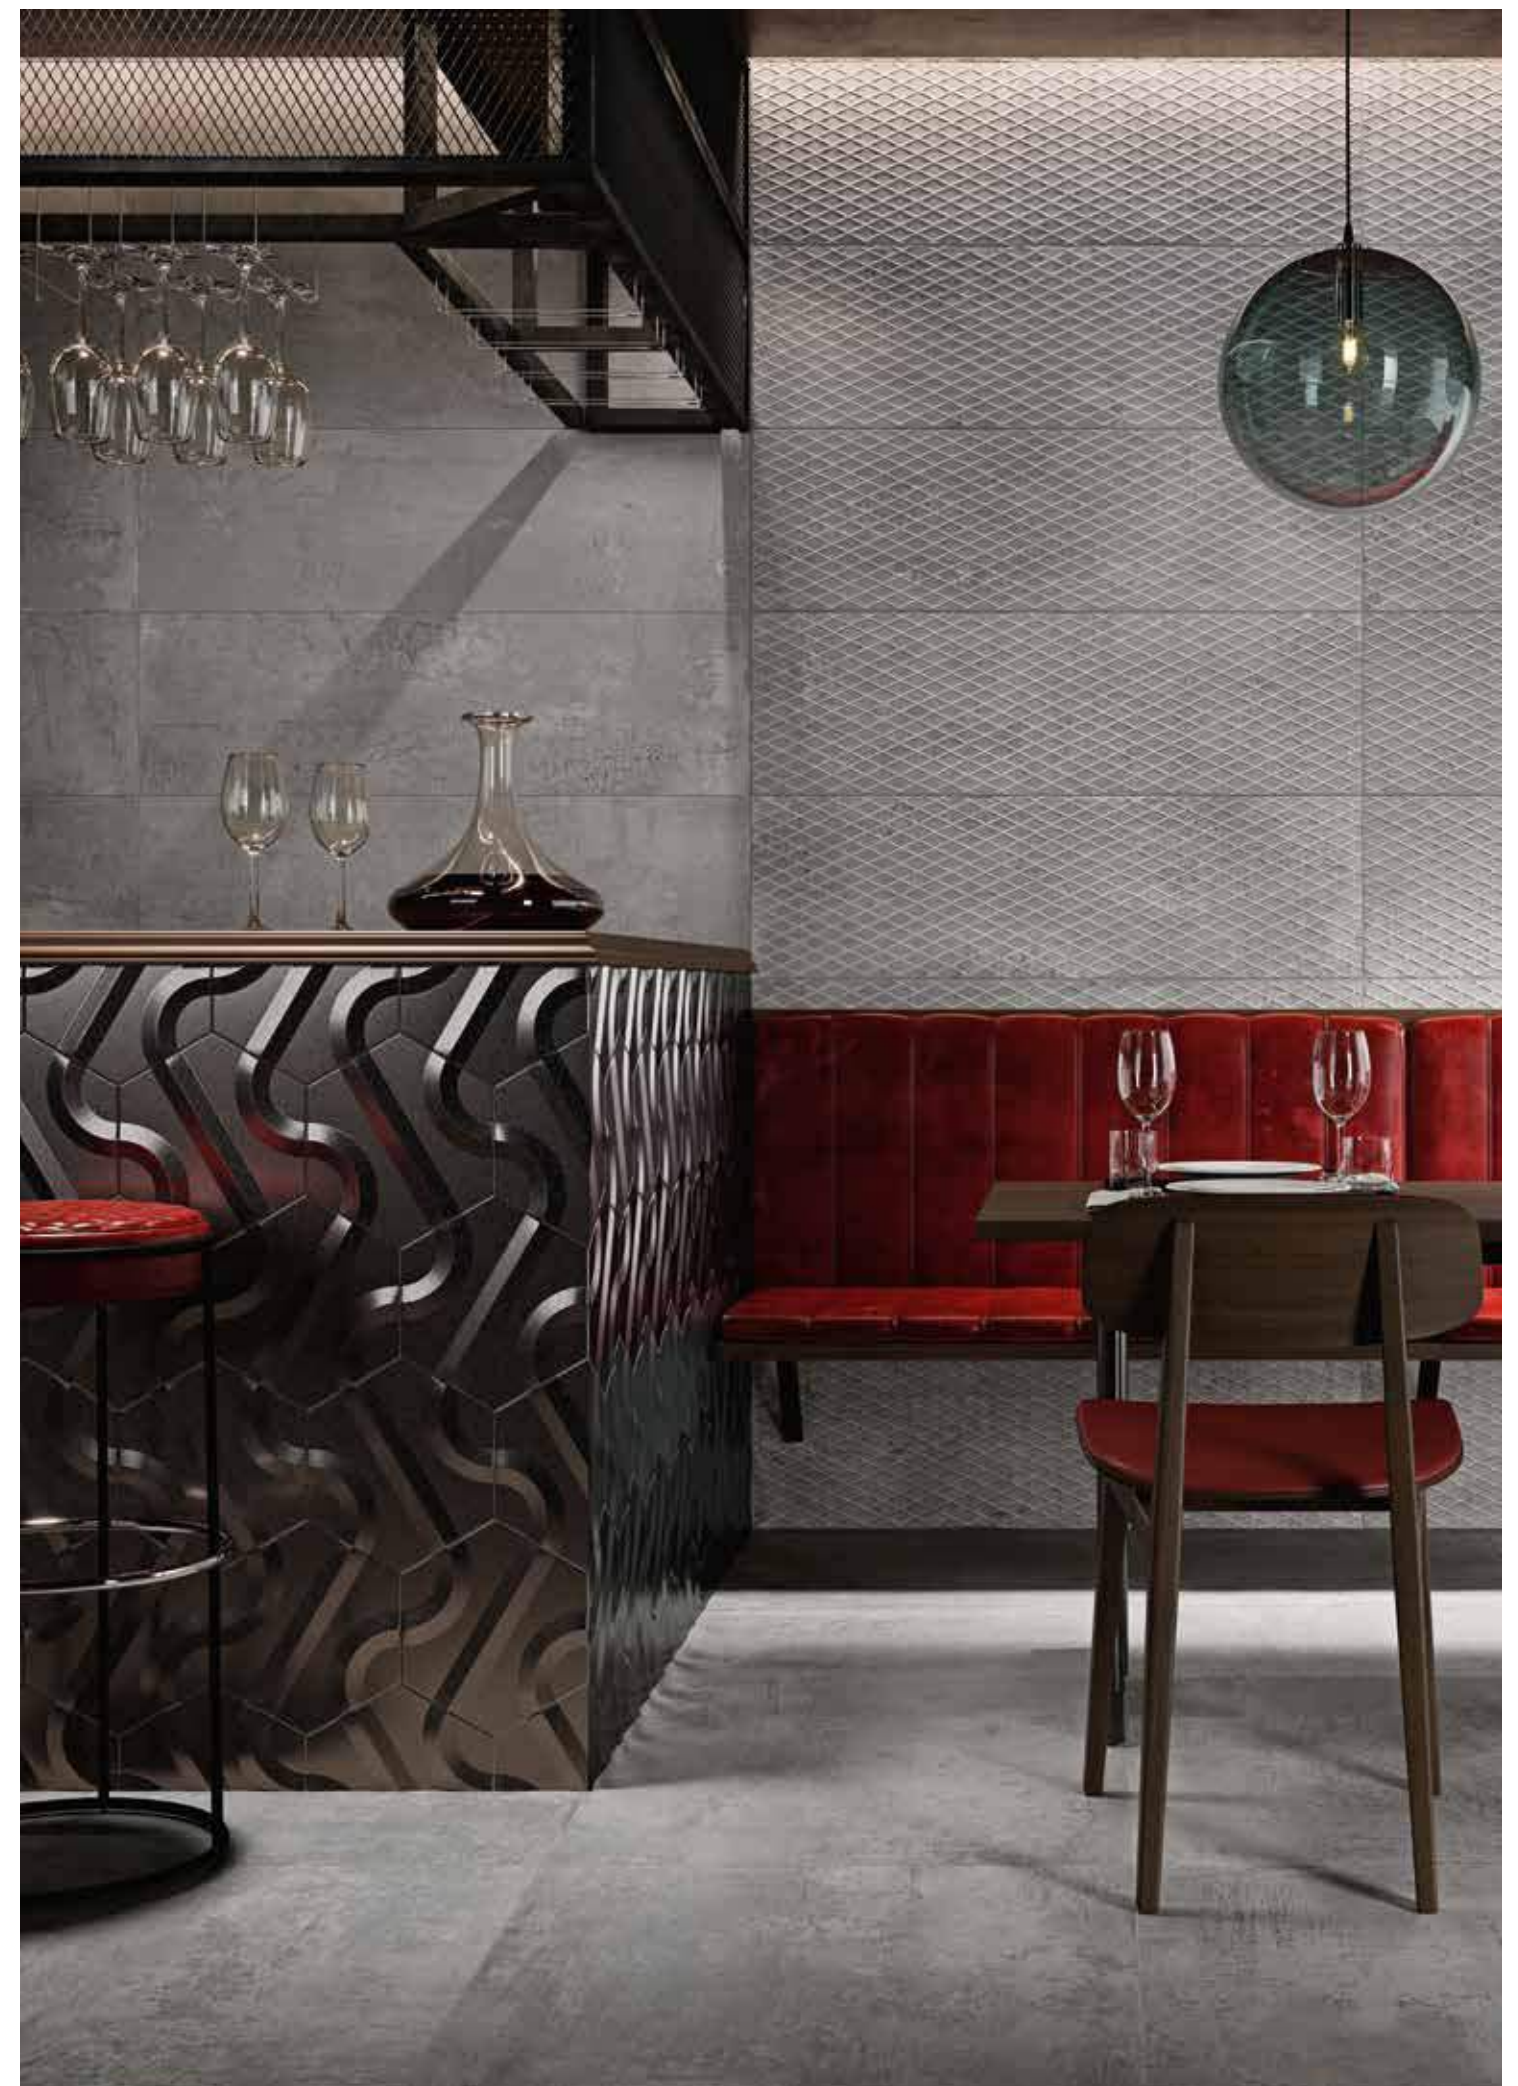

Wall: Metallic Grey_Grey Plate 29,75x99,55 cm-Chaplin Silver Chic Hexagon 25x29 cm Floor: Metallic Grey Natural 99,55x99,55 cm