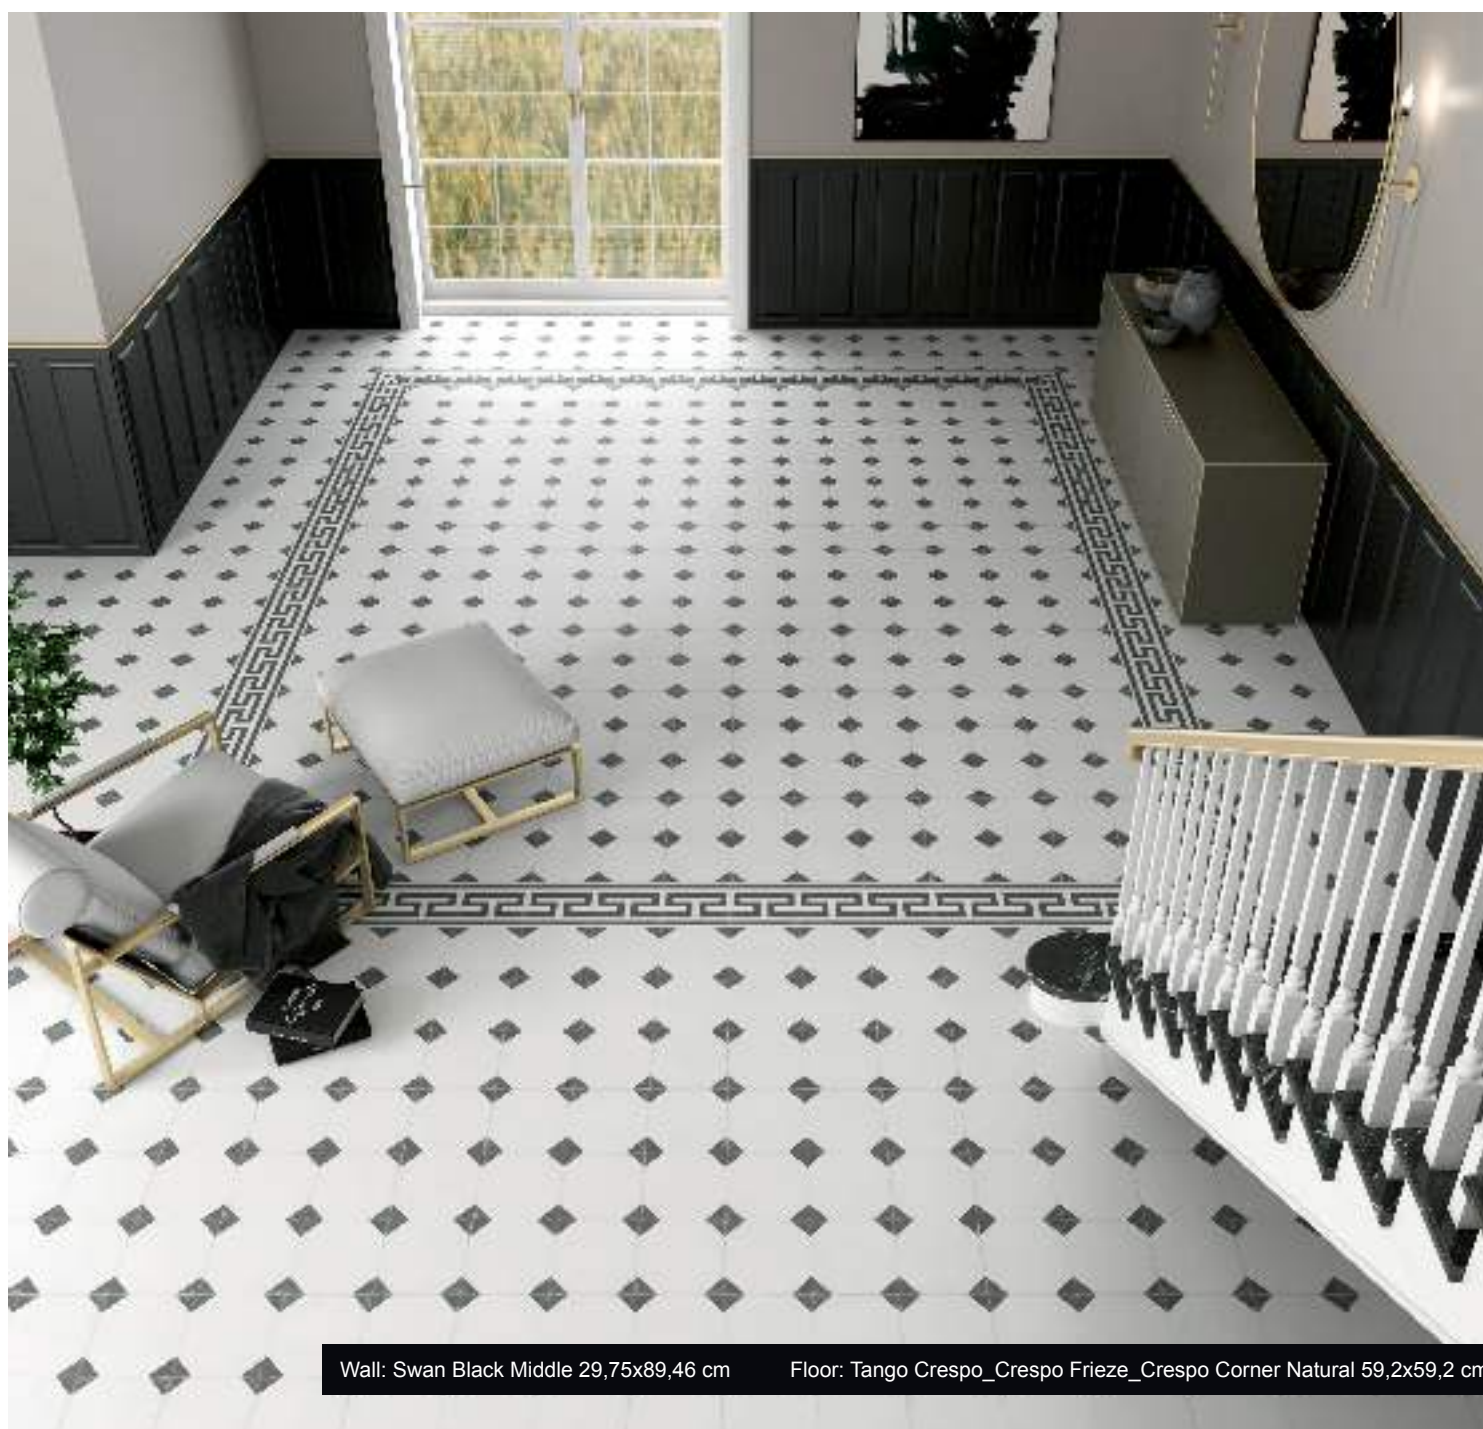

Porcelain Porcelánico Straight edge Angulo recto Slight Variation Ligera Variación Pre-scored Preincisión

Tango Crespo Natural
59,2x59,2 cm - 23,3"x23,3"

G-3146

Tango Crespo Frieze Natural
59,2x59,2 cm - 23,3"x23,3"

G-3170

Tango Crespo Corner Natural
59,2x59,2 cm - 23,3"x23,3"

G-3170

Wall: Swan Black Middle 29,75x89,46 cm Floor: Tango Crespo_Crespo Frieze_Crespo Corner Natural 59,2x59,2 cm