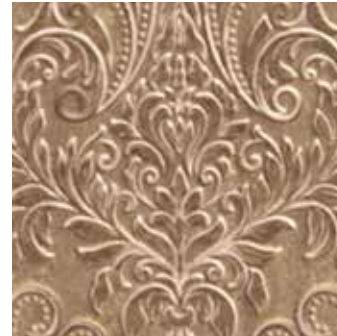

Umbria Sand
29,75x99,55 cm
11,73"x39,18"
G-3154

Umbria Sand Vero
29,75x99,55 cm
11,73"x39,18"
G-592

Umbria Gold Vero Decor
29,75x99,55 cm
11,73"x39,18"
G-3844

Umbria Silver Vero Decor
29,75x99,55 cm
11,73"x39,18"
G-3844