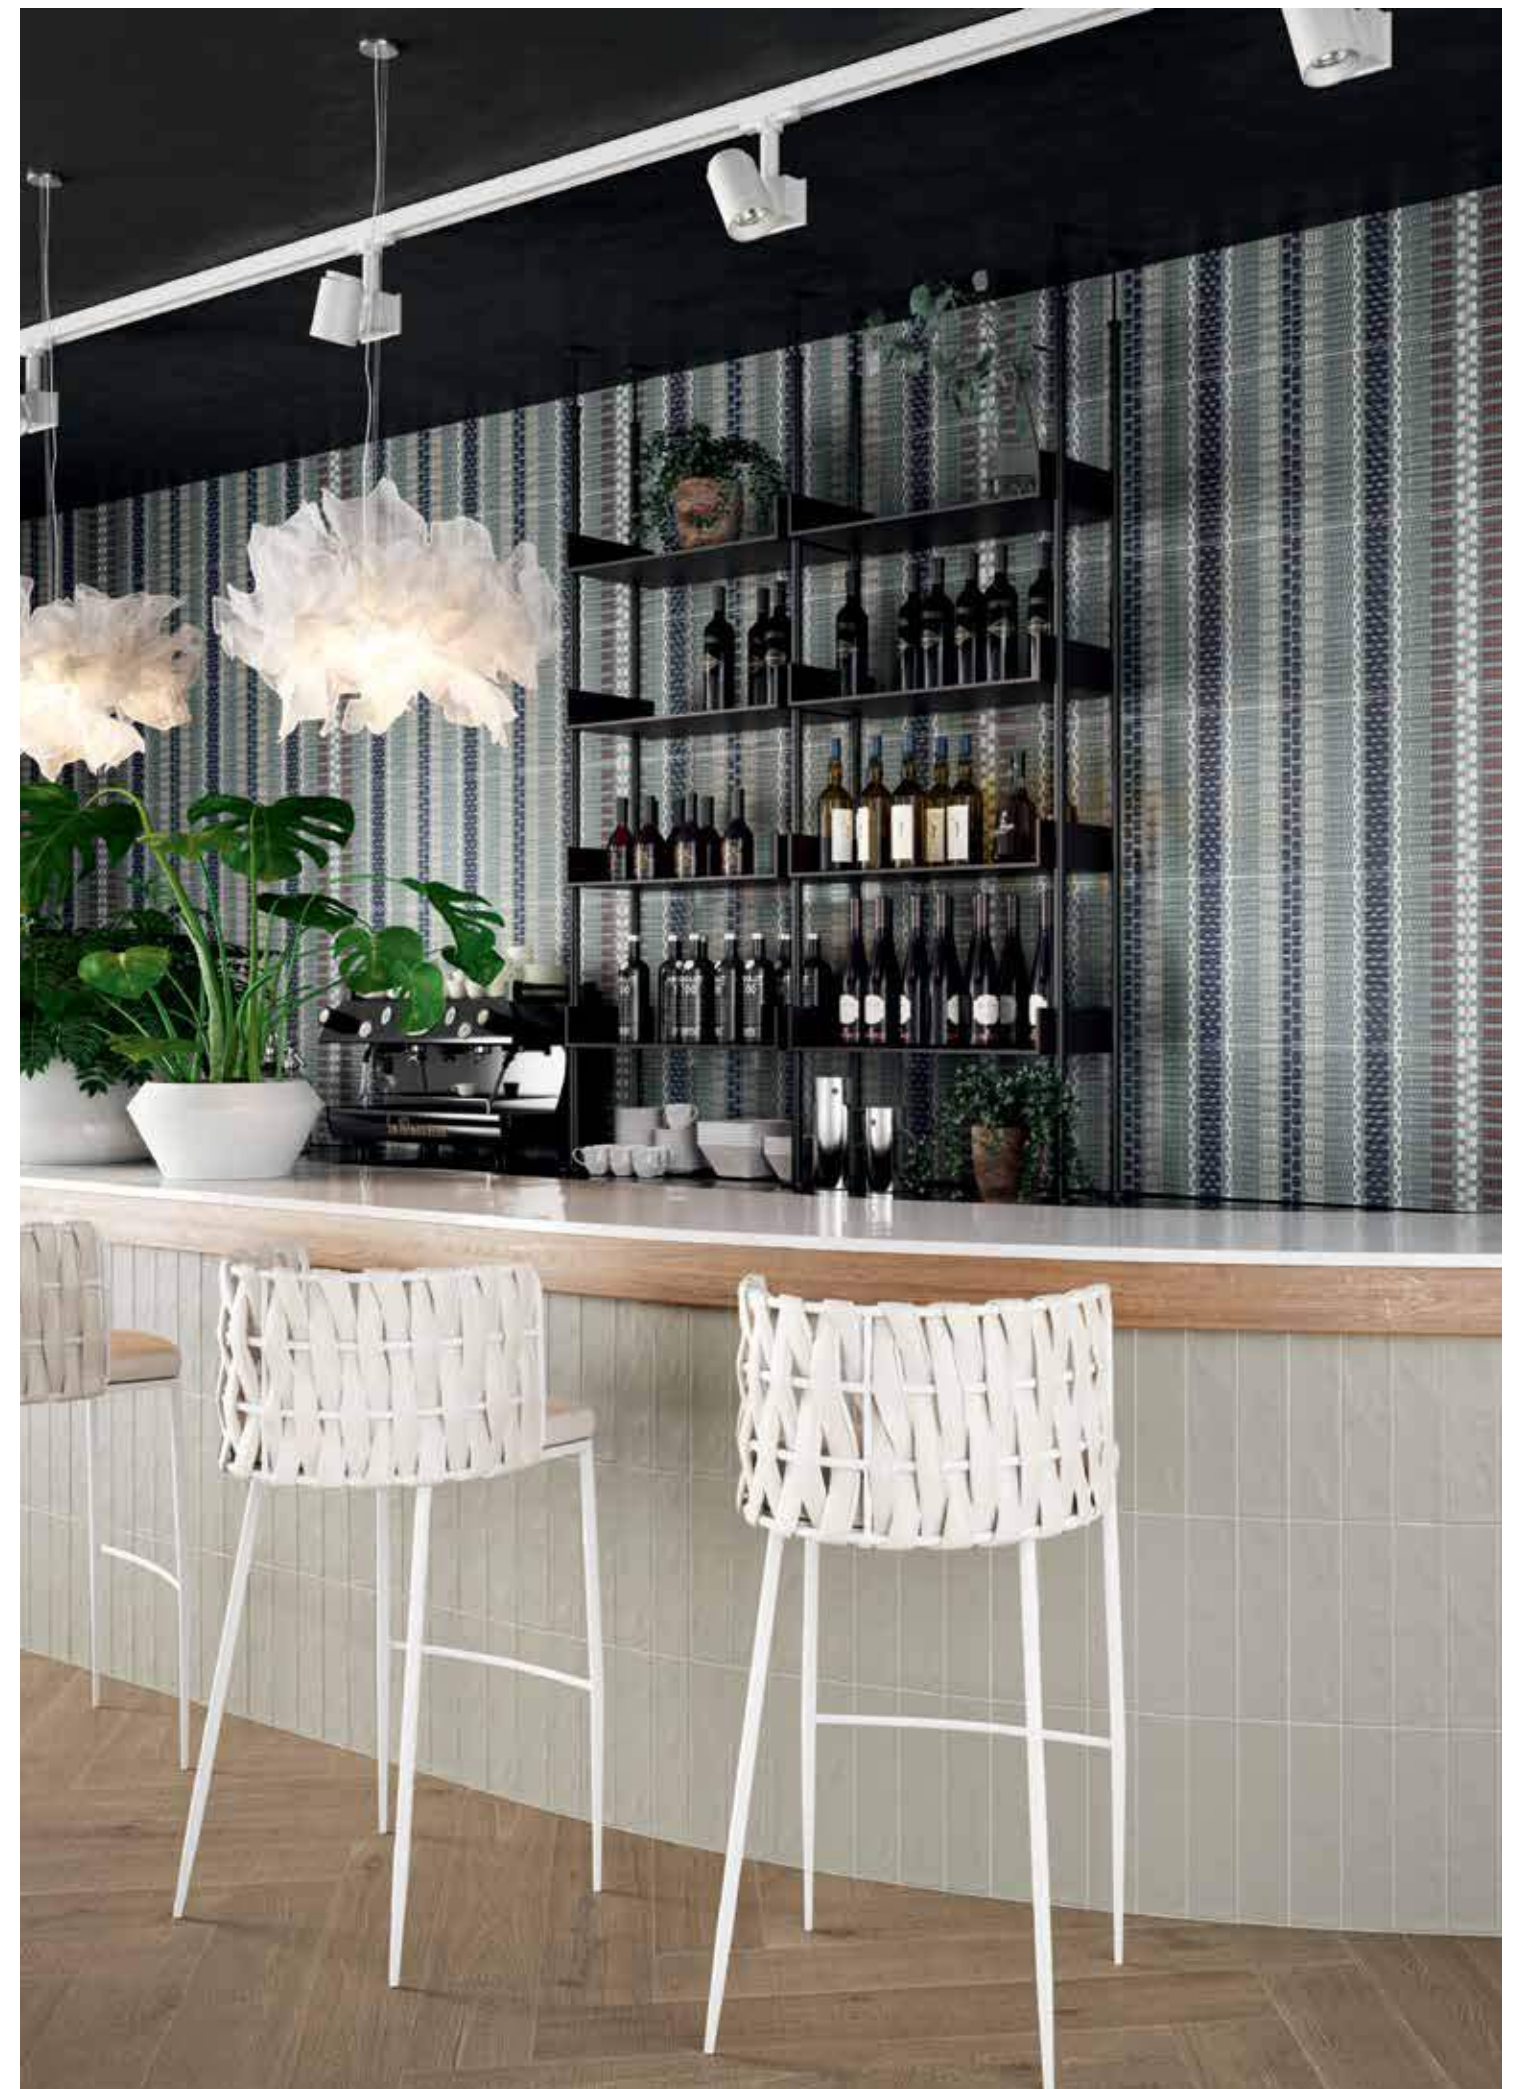

Wall: Wicker Grey Keeko 29,75x99,55 cm-Joliet Grey 7,4x29,75 cm   Floor: Norway Walnut Natural 16x99,55 cm