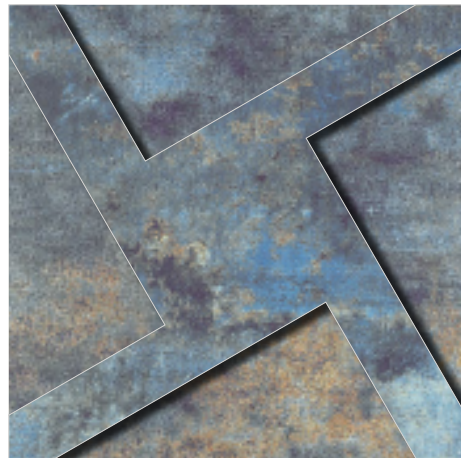

ALCHEMY 7.0

Blue

Alchemy 7.0 serie decor ramp
(59,55 x 59,55 cm - 23.45"x23.45")