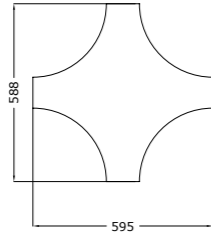

Cast Iron serie 30x120
(29,75 x 119,3 cm - 11.71" x 46.97")

Cast Iron oxidum natural 30x120 G-1492

3

Cast Iron serie 60x60
(59,55 x 59,55 cm - 23.45" x 23.45")

Cast Iron oxidum natural 60x60 G-1248

4

Cast Iron serie 30x60
(29,75 x 59,55 cm - 11.71" x 23.45")

Cast Iron oxidum natural 30x60 G-1202

SPECIAL SIZES / FORMATOS ESPECIALES

Cast Iron lista
(7,3 x 59,55 cm - 2.87" x 23.45")

Cast Iron oxidum natural lista 7,5x60 G-89

Cast Iron rodapié
(7,3 x 59,55 cm - 2.87" x 23.45")

CAST IRON oxidum

11 MM

SPECIAL PIECES / PIEZAS ESPECIALES

Cast Iron oxidum natural star
(58,80 x 59,55 cm - 23,15" x 23,45")

G-519

Cast Iron oxidum natural inside
(29,75 x 119,3 cm - 11,71" x 46,97")

G-1884

SPECIAL SIZES / FORMATOS ESPECIALES

Cast Iron lista
(7,3 x 59,55 cm - 2.87" x 23.45")

Cast Iron white natural lista 7,5x60 G-89

Cast Iron rodapié
(7,3 x 59,55 cm - 2.87" x 23.45")

Cast Iron white natural rodapié 7,5x60 G-91