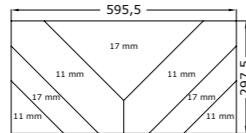

Cast Iron serie 30x120
(29,75 x 119,3 cm - 11.71" x 46.97")

Cast Iron oxidum natural 30x120 G-1492

3

Cast Iron serie 60x60
(59,55 x 59,55 cm - 23.45" x 23.45")

Cast Iron oxidum natural 60x60 G-1248

4

Cast Iron serie 30x60
(29,75 x 59,55 cm - 11.71" x 23.45")

Cast Iron oxidum natural 30x60 G-1202

SPECIAL SIZES / FORMATOS ESPECIALES

Cast Iron lista
(7,3 x 59,55 cm - 2.87" x 23.45")

Cast Iron oxidum natural lista 7,5x60 G-89

Cast Iron rodapié
(7,3 x 59,55 cm - 2.87" x 23.45")

CAST IRON oxidum

11 MM

SPECIAL PIECES / PIEZAS ESPECIALES

Cast Iron oxidum natural star
(58,80 x 59,55 cm - 23,15" x 23,45")

G-519

Cast Iron oxidum natural inside
(29,75 x 119,3 cm - 11,71" x 46,97")

G-1884

SPECIAL SIZES / FORMATOS ESPECIALES

Cast Iron lista
(7,3 x 59,55 cm - 2.87" x 23.45")

Cast Iron white natural lista 7,5x60 G-89

Cast Iron rodapié
(7,3 x 59,55 cm - 2.87" x 23.45")

Cast Iron white natural rodapié 7,5x60 G-91