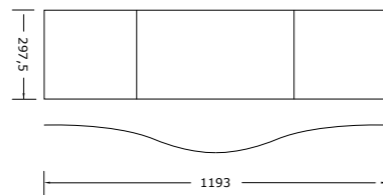

Cast Iron black natural inside
(29,75 x 119,3 cm - 11,71" x 46,97")

G-1884