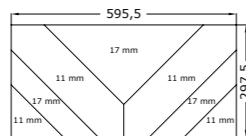

Cast Iron serie 30x60
(29,75 x 59,55 cm - 11.71" x 23.45")

Cast Iron black natural 30x60 G-1202

SPECIAL SIZES / FORMATOS ESPECIALES

Cast Iron lista
(7,3 x 59,55 cm - 2.87" x 23.45")

Cast Iron black natural lista 7,5x60 G-89

CAST IRON black

11 MM

SPECIAL PIECES / PIEZAS ESPECIALES

Cast Iron black natural star
(58,80 x 59,55 cm - 23,15" x 23,45")

G-519

Cast Iron black natural inside
(29,75 x 119,3 cm - 11,71" x 46,97")

G-1884

Cast Iron black natural decor ramp 30x60
(29,75 x 59,55 cm - 11,71" x 23,45")