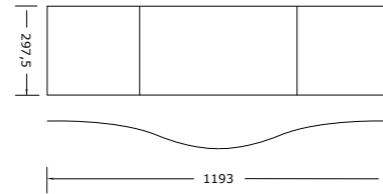

Cast Iron serie 30x120
(29,75 x 119,3 cm - 11.71" x 46.97")

Cast Iron oxidum natural 30x120 G-1492

3

Cast Iron serie 60x60
(59,55 x 59,55 cm - 23.45" x 23.45")

Cast Iron oxidum natural 60x60 G-1248

4

Cast Iron serie 30x60
(29,75 x 59,55 cm - 11.71" x 23.45")

Cast Iron oxidum natural 30x60 G-1202

SPECIAL SIZES / FORMATOS ESPECIALES

Cast Iron lista
(7,3 x 59,55 cm - 2.87" x 23.45")

Cast Iron oxidum natural lista 7,5x60 G-89

Cast Iron rodapié
(7,3 x 59,55 cm - 2.87" x 23.45")

CAST IRON oxidum

11 MM

SPECIAL PIECES / PIEZAS ESPECIALES

Cast Iron oxidum natural star
(58,80 x 59,55 cm - 23,15" x 23,45")

G-519

Cast Iron oxidum natural inside
(29,75 x 119,3 cm - 11,71" x 46,97")

G-1884

Cast Iron oxidum natural decor ramp 30x60
(29,75 x 59,55 cm - 11,71" x 23,45")

G-1822

Cast Iron oxidum natural mosaico 2,5x2,5
(29,75 x 29,75 cm - 11,71" x 11,71")

G-1708

cast iron oxidum natural mosaico 2,5x2,5 - forma white stuccato 60x60