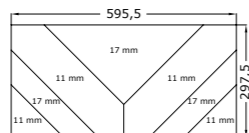

SPECIAL SIZES / FORMATOS ESPECIALES

Cast Iron lista
(7,3 x 59,55 cm - 2.87" x 23.45")

Cast Iron white natural lista 7,5x60 G-89

Cast Iron rodapié
(7,3 x 59,55 cm - 2.87" x 23.45")

Cast Iron white natural rodapié 7,5x60 G-91

11 MM

SPECIAL PIECES / PIEZAS ESPECIALES

Cast Iron white natural star
(58,80 x 59,55 cm - 23,15" x 23,45")

G-519

Cast Iron white natural inside
(29,75 x 119,3 cm - 11,71" x 46,97")

G-1884

Cast Iron white natural decor ramp 30x60
(29,75 x 59,55 cm - 11,71" x 23,45")

G-1822

Cast Iron white natural mosaico 2,5x2,5
(29,75 x 29,75 cm - 11,71" x 11,71")

G-1708

cast iron white natural 60x120

cast iron white natural 60x120 - 17

CAST IRON black

11 MM

Cast Iron serie 60x120
(59,55 x 119,3 cm - 23.45" x 46.97")

Cast Iron serie 30x60
(29,75 x 59,55 cm - 11.71" x 23.45")

Cast Iron black natural 30x60 G-1202

SPECIAL SIZES / FORMATOS ESPECIALES

Cast Iron lista
(7,3 x 59,55 cm - 2.87" x 23.45")

Cast Iron black natural lista 7,5x60 G-89