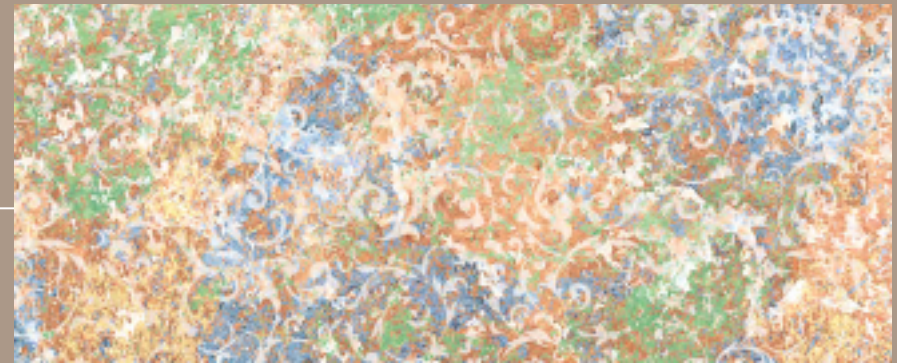

beige

grey

red

white

SOLID
2 cm

EMOTION GREY Solid 2cm. 50x100

emotion 10mm. beige

EMOTION BEIGE Natural.