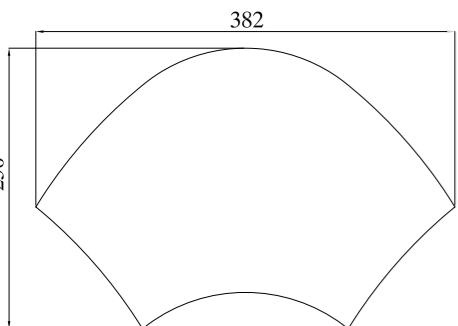

**120x120**  
119,3 x 119,3 cm  
46.97" x 46.97"

**90x90**  
89,46 x 89,46 cm  
35.22" x 35.22"

**45x90**  
44,63 x 89,46 cm  
17.57" x 35.22"

**45x90**  
44,63 x 89,46 cm  
17.57" x 35.22"

**50x100**  
49,75 x 99,55 cm  
19.59" x 39.19"

## Mosaico Brick 7,4mm

0	+5	0	+5	0	+5	0	+5
+5	0	+5	0	+5	0	+5	0
0	+5	0	+5	0	+5	0	+5
+5	0	+5	0	+5	0	+5	0

**30x30**  
29,75 x 29,75 cm  
11,71" x 11,71"

Instinto  
Lappato  
Flake

Floor And Walls 7,4 mm

Instinto Taupe Lappato Flake  
Instinto White Lappato Flake

G-1708  
G-1708

Mosaico Flake 7,4mm

**25x25**  
25,09 x 25,09 cm  
9,87" x 9,87"