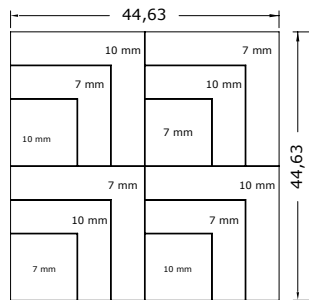

Four pieces composition / Composición cuatro piezas