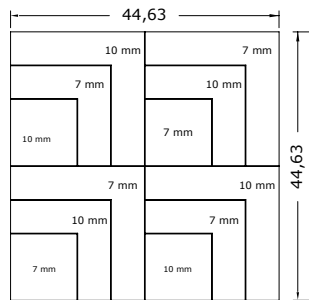

Nanoconcept 7.0 serie 45x90
(44,63 x 89,46 cm - 17.57" x 35.22")

Nanoconcept 7.0 white natural 45x90 G-1250

Nanoconcept 7.0 serie 15x90
(14,74 x 89,46 cm - 5.80" x 35.22")

Nanoconcept 7.0 white natural lista 15x90 G-1362

Nanoconcept 7.0 serie 30x60
(29,75 x 59,55 cm - 11.71" x 23.45")

Nanoconcept 7.0 white natural 30x60 G-1232

Nanoconcept 7.0 serie 7,5x45
(7,3 x 44,63 cm - 2.87" x 17.57")

Nanoconcept 7.0 white natural lista 7,5x45 G-1506

Nanoconcept 7.0 serie 15x90
(14,74 x 73,71 cm - 5.80" x 29.02")

Nanoconcept 7.0 white natural chevron 15x90 G-1598

Nanoconcept 7.0 serie 7,5x45
(7,27 x 36,33 cm - 2.85" x 14.30")

Nanoconcept 7.0 white natural chevron 7,5x45 G-1732

NANOCONCEPT 7.0 WHITE

SPECIAL PIECES / PIEZAS ESPECIALES

Nanoconcept 7.0 white decor ramp
(44,63 x 44,63 cm - 17.57" x 17.57")

G-1884

* 10 mm: inoxidato finish
* 7 mm: natural finish

Four pieces composition / Composición cuatro piezas