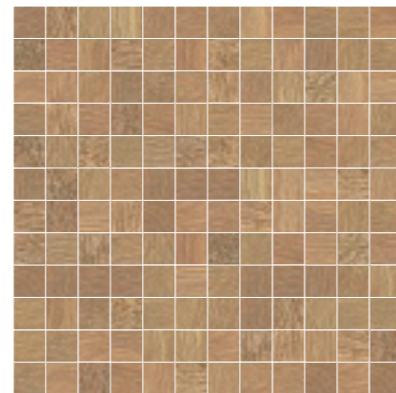

Nanoshiba 7.0

Beige

Nanoshiba 7.0 mosaico circle
(30,07 x 34,84 cm - 11.84" x 13.72")

Nanoshiba 7.0 beige natural mosaico circle

G-1980

Nanoshiba 7.0 mosaico 2,5 x 2,5
(29,75 x 29,75 cm - 11.71" x 11.71")

Nanoshiba 7.0 beige natural mosaico 2,5x2,5