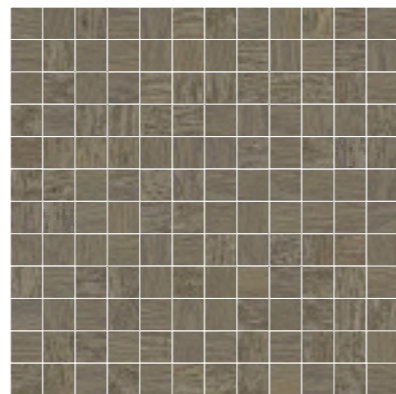

Nanoshiba 7.0 brown nonslip 20x120 + materia white flame 45x90

Nanoshiba 7.0

Brown

Nanoshiba 7.0 mosaico circle
(30,07 x 34,84 cm - 11.84" x 13.72")

Nanoshiba 7.0 brown natural mosaico circle

G-1980

Nanoshiba 7.0 mosaico 2,5 x 2,5
(29,75 x 29,75 cm - 11.71" x 11.71")