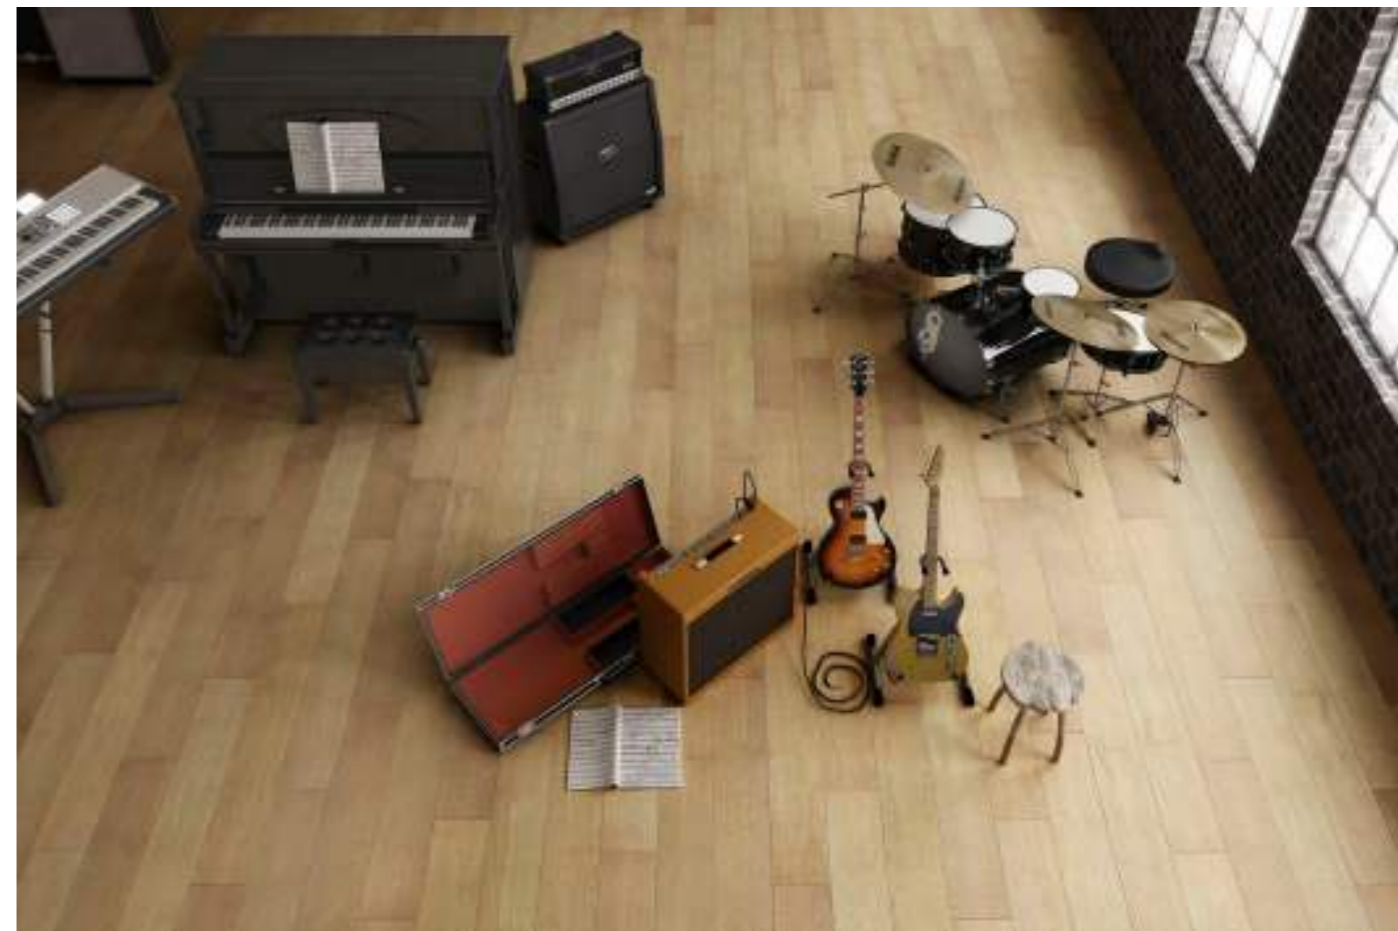

Nanoshiba 7.0 beige natural 20x120