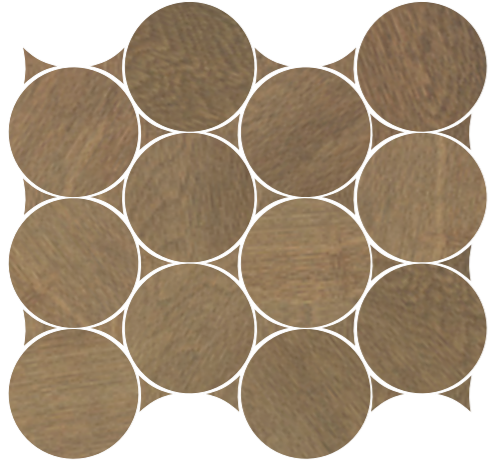

Nanoshiba 7.0

Ochre

Nanoshiba 7.0 mosaico circle
(30,07 x 34,84 cm - 11.84" x 13.72")

Nanoshiba 7.0 ochre natural mosaico circle

G-1980