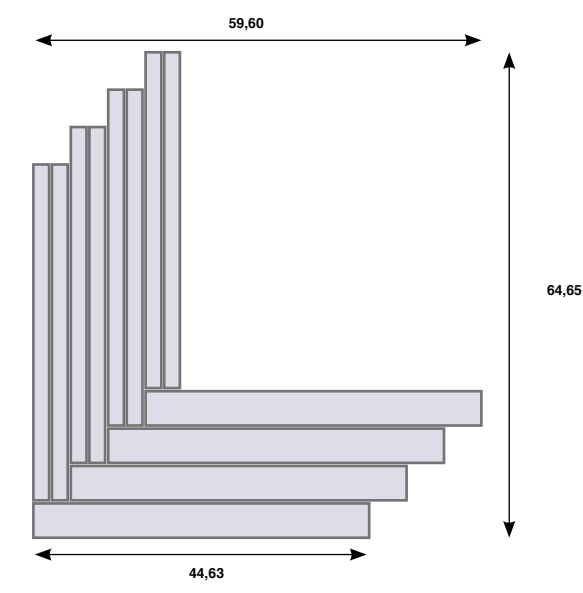

product: Object 7.0 grey natural 90x90 / Object 7.0 grey natural mosaico crossed

MONOCALIBRE, RECTIFIED AND WITHOUT BEVEL EDGE FINISH PRODUCT / PRODUCTO MONOCALIBRE, RECTIFICADO Y NO BISELADO
LIGHT TO MODERATE SHADE VARIATION WITHIN EACH CARTON / PRODUCTO CON LIGERA VARIACION CROMATICA Y DESTONIFICACION EN COMPOSICIONES