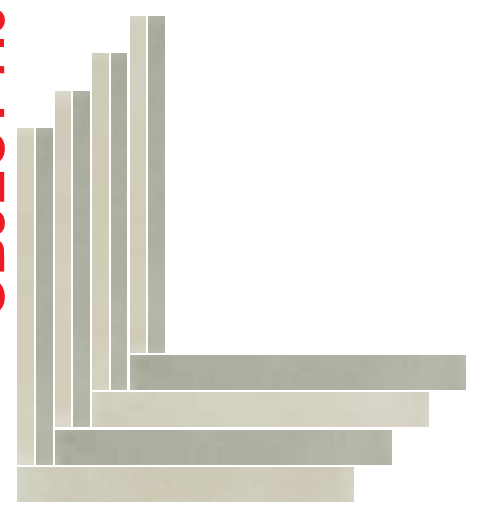

Object 7.0 serie mosaico
(42,1 x 42,1 cm - 16,57" x 16,57")
Object 7.0 grey natural mosaico crossed G-1780