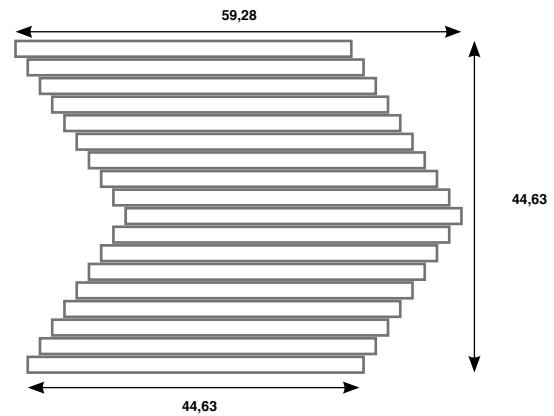

Object 7.0 serie mosaico
(42,1 x 42,1 cm - 16,57" x 16,57")
Object 7.0 brown natural mosaico crossed G-1780