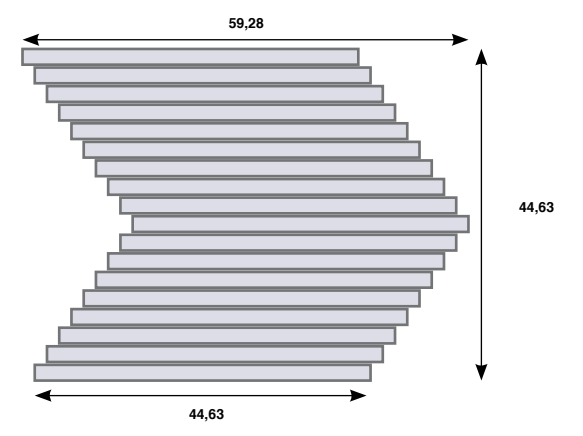

product: Object 7.0 grey natural 90x90 / Object 7.0 grey natural mosaico crossed

MONOCALIBRE, RECTIFIED AND WITHOUT BEVEL EDGE FINISH PRODUCT / PRODUCTO MONOCALIBRE, RECTIFICADO Y NO BISELADO
LIGHT TO MODERATE SHADE VARIATION WITHIN EACH CARTON / PRODUCTO CON LIGERA VARIACION CROMATICA Y DESTONIFICACION EN COMPOSICIONES