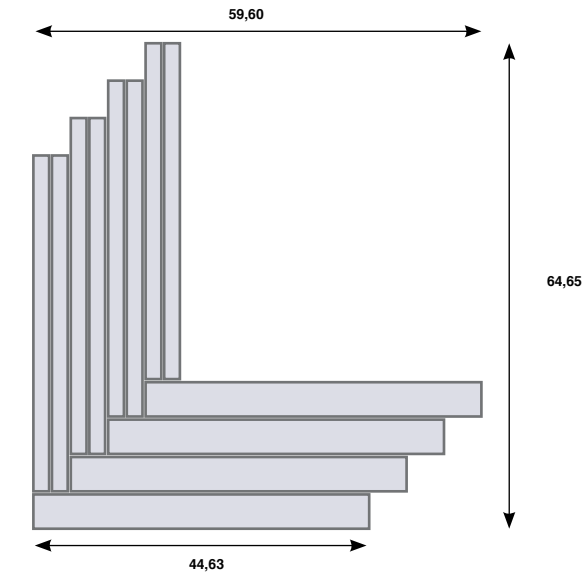

product: Object 7.0 white natural 45x90 / Object 7.0 white natural mosaico crossed

MONOCALIBRE, RECTIFIED AND WITHOUT BEVEL EDGE FINISH PRODUCT / PRODUCTO MONOCALIBRE, RECTIFICADO Y NO BISELADO
LIGHT TO MODERATE SHADE VARIATION WITHIN EACH CARTON / PRODUCTO CON LIGERA VARIACION CROMATICA Y DESTONIFICACION EN COMPOSICIONES