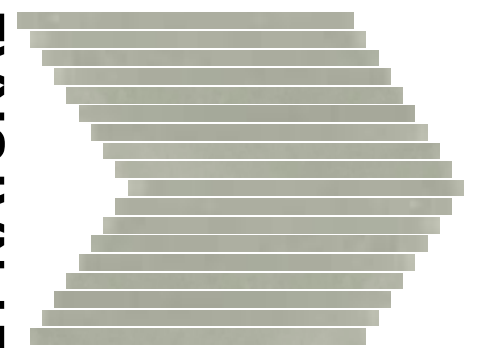

OBJECT 7.0 GREY NATURAL

7mm

Object 7.0 serie mosaico
(44,63 x 44,63 - 17,57" x 17,57")
Object 7.0 grey natural mosaico arrow G-1732