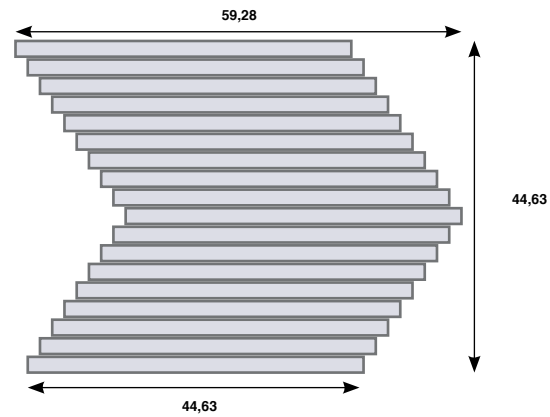

Object 7.0 serie mosaico
(42,1 x 42,1 cm - 16,57" x 16,57")

Object 7.0 black natural mosaico crossed G-1780