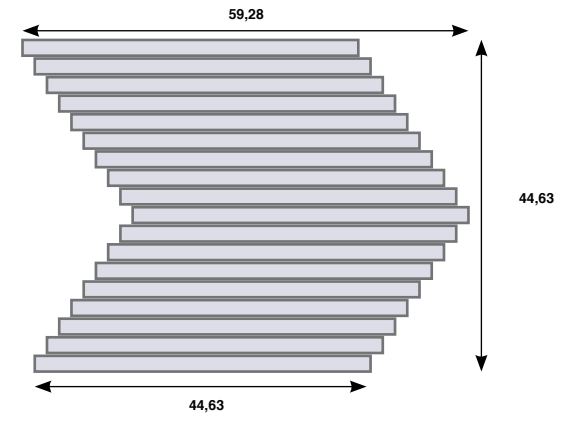

product: Object 7.0 white natural 45x90 / Object 7.0 white natural mosaico crossed

MONOCALIBRE, RECTIFIED AND WITHOUT BEVEL EDGE FINISH PRODUCT / PRODUCTO MONOCALIBRE, RECTIFICADO Y NO BISELADO
LIGHT TO MODERATE SHADE VARIATION WITHIN EACH CARTON / PRODUCTO CON LIGERA VARIACION CROMATICA Y DESTONIFICACION EN COMPOSICIONES