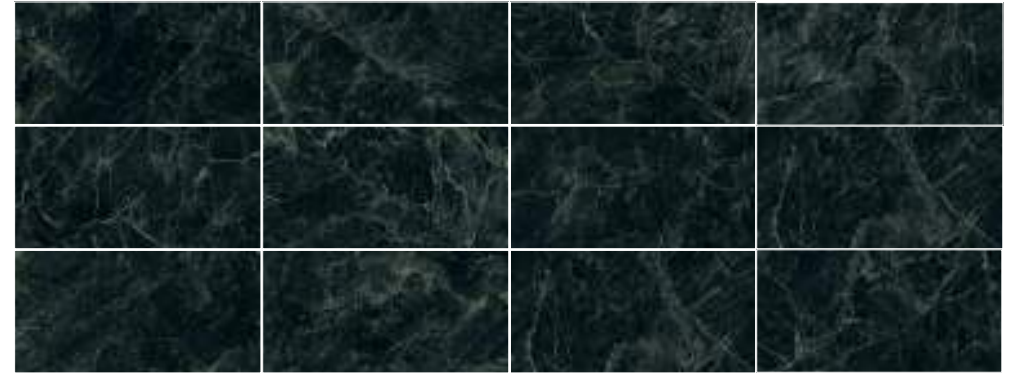

CARACTERÍSTICAS TÉCNICAS · TECHNICAL CHARACTERISTICS

- PORCELÁNICO/PORCELAIN TILES/GRÈS CERÁME
- RECTIFICADO/RECTIFIED/RECTIFIÉ
- GRANILLA PULIDA/GRAIN POLISHED GLASS EFFECT
  GRAIN POLI "EFFET MIROIR"
- VARIACION LEVE/SLIGHT VARIATION/LÉGERÉ VARIATION
- VARIACIÓN DE DISEÑO 3 PIEZAS/GRAPHIC FACES 3 PIECES/ TAMPONS DIFFÉRENTS 3 PIÈCES
- ANTI HIELO/FROST PROOF
- ESPESOR 5,6MM/THICKNESS 0,2"/ÉPAISSEUR 5,6MM
- ENMALLADO/MESHED/MAILLÉ

FORMATO PZAS	PZS/CAJA TILES/BOX PIÈCES/BOITE	M2/CAJA SQM/BOX MÈTRES/BOITE	KG/CAJA KG/BOX KG/BOITE	CAJAS/PALLET BOXES/PALLET BOITES/PALETTE	M2/PALLET SQM/PALLET MÈTRES/PALETTE	KG/PALLET KG/PALLET MÈTRES/PALETTE
120X260	1	3,12	52,50	13	40,56	703

VARIACIÓN DE DISEÑO - GRAPHIC FACES

- 120X260 - 3 PIEZAS/3 PIECES/3 PIÈCES
- 119X119 - 6 PIEZAS/6 PIECES/6 PIÈCES
- 59X119 - 12 PIEZAS/12 PIECES/12 PIÈCES
- 59X59 - 24 PIEZAS/24 PIECES/24 PIÈCES
- 28X59 - 48 PIEZAS/48 PIECES/48 PIÈCES
- 29,5X29,5 - 96 PIEZAS/96 PIECES/96 PIÈCES
- 14,5X14,5 - 384 PIEZAS/384 PIECES/384 PIÈCES

CARACTERÍSTICAS TÉCNICAS · TECHNICAL CHARACTERISTICS

- PORCELÁNICO/PORCELAIN TILES/GRÈS CERÁME
- GRANILLA PULIDA/GRAIN POLISHED GLASS EFFECT
  GRAIN POLI "EFFET MIROIR"
- VARIACION LEVE/SLIGHT VARIATION/LÉGERÉ VARIATION
- RECTIFICADO/RECTIFIED/RECTIFIÉ
- MASA COLOREADA/COLORED BODY/TEINTÉE DANS LA MASSE
- ESPESOR/THICKNESS/ÉPAISSEUR
  120X260 - 5,6MM/0,2"
  11,3MM/0,4"

FORMATO SIZE FORMAT VERPACKUNG	PZS/CAJA TILES/BOX PIÈCES/BOITE STK/BOX	M2/CAJA SQM/BOX MÈTRES/BOITE M²/BOX	Kg/CAJA Kg/BOX Kg/BOITE Kg/BOX	CAJAS/PALLET BOXES/PALLET BOITES/PALETTE BOX/PALLET	M2/PALLET SQM/PALLET MÈTRES/PALETTE M²/PALLET	Kg/PALLET Kg/PALLET MÈTRES/PALETTE Kg/PALLET
120X260	1	3,12	52,50	13	40,56	703
119X119	1	1,42	37,50	38	53,81	1425
59X119	2	1,40	34,37	27	37,80	928
59X59	3	1,04	25,63	32	33,28	820
28X59	6	0,99	23,63	40	39,64	945
29,5X29,5	10	0,90	21,35	48	43,24	1025
14,5X14,5	15	0,33	7,86	120	39,60	943