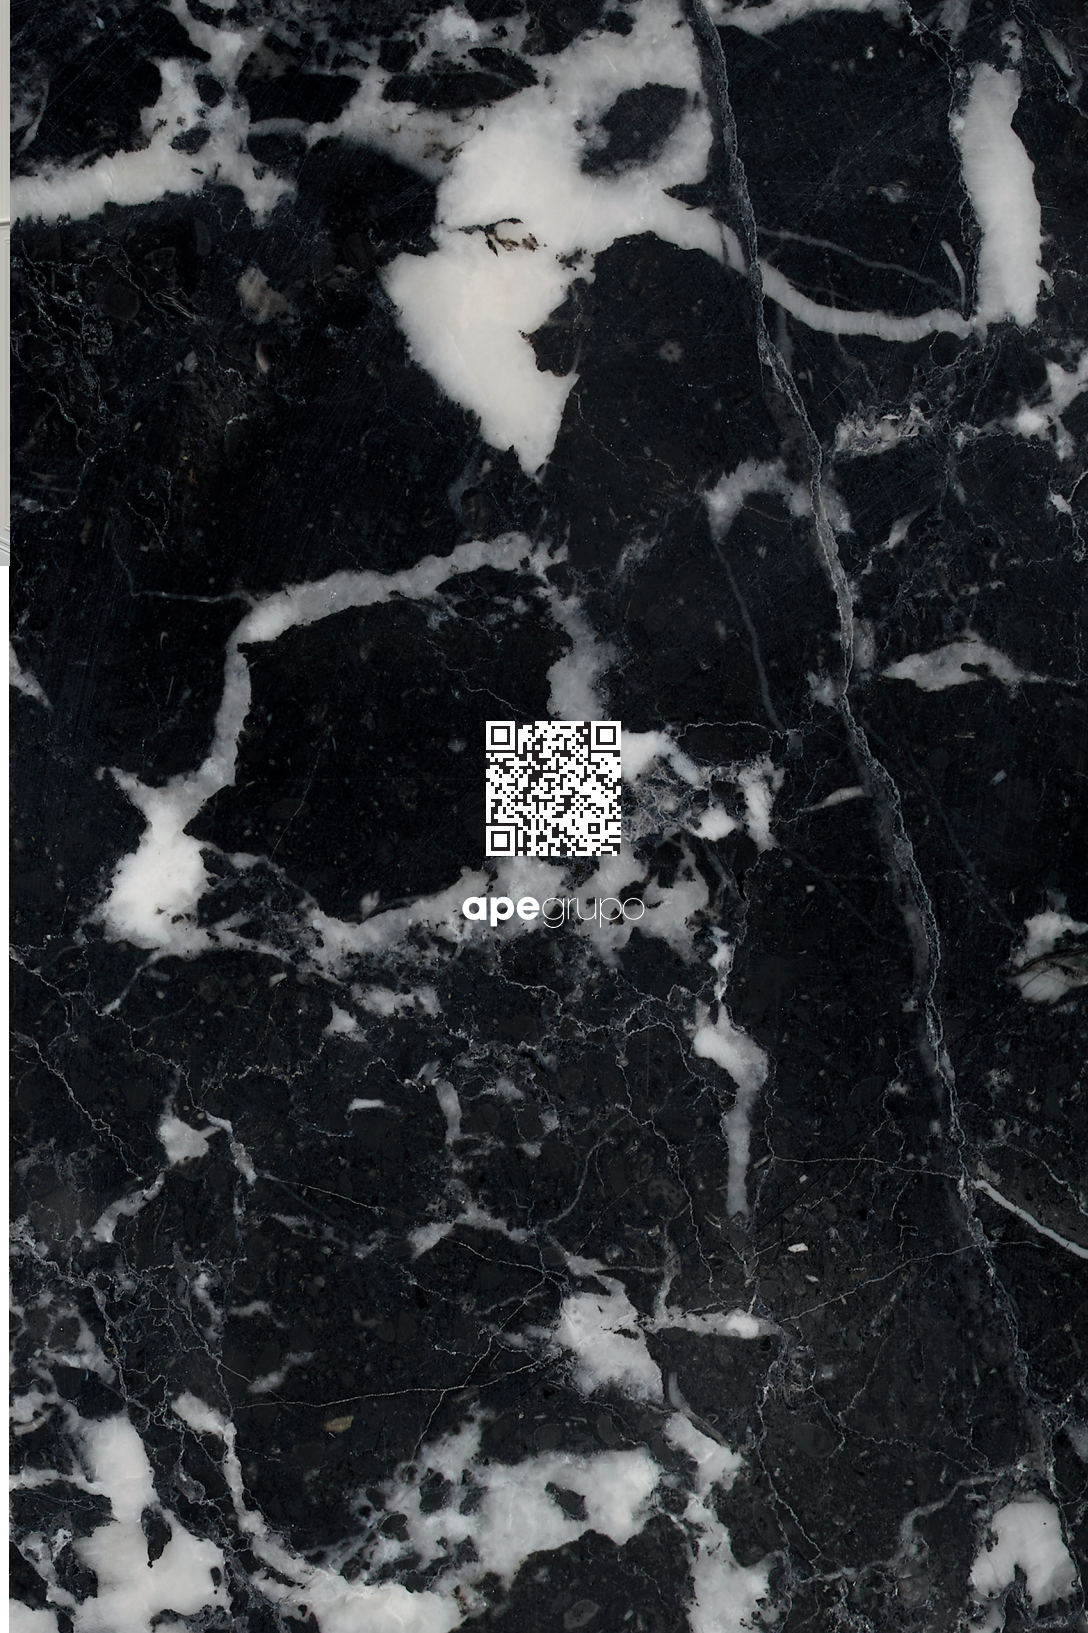

apegrupo

MARBLE
INSPIRATION

BLACK HISPANIA