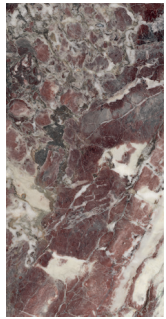

BRECCIA VIOLA POL RECT 120X278/ BRECCIA VIOLA POL RECT 60X120/
PELDANO RECTO C1 KINWOOD WALNUT 33X120/ KINWOOD WALNUT RECT 22X120

BRECCIA

Breccia embodies the beauty and history of the homonymous Capraia stone. Coming from Italy, this collection stands out for its rustic appearance, although colorful, soft but deep. For centuries it was used in the construction and decoration of buildings and monuments such as the Torre Velasca in Milan, and today it comes to your spaces to give them a new meaning. Its white background intermingled with reddish areas and purple and greenish veins transports us to Roman times, evoking the majesty of yesteryear.

Breccia encarna la belleza y la historia de la piedra homónima Capraia. Proveniente de Italia, esta serie destaca por su aspecto rústico, aunque colorido, suave pero profundo. Durante siglos se utilizó en la construcción y decoración de edificios y monumentos como la Torre Velasca en Milán, y hoy llega a tus espacios para resignificarlos. Su fondo blanco entremezclado con zonas rojizas y vetas púrpuras y verdosas nos transporta a la época romana, evocando la majestuosidad de antaño.

BRECCIA VIRIDI HONED RECT
60X120/24"X48" L77/M

BRECCIA VIOLA POL RECT
60X120/24"X48" J89/M

SYMBOLS • SIMBOLOGÍA

- RECTIFICADO /RECTIFIED / RECTIFIÉ
- PORCELÁNICO / PORCELAIN TILES / GRÈS CERÁME
- VARIACION FUERTE / SUBSTANTIAL VARIATION / FORTE VARIATION
- ULTRAFINO / SLIM / ULTRA-MINCE
- PULIDO MATE / MATT POLISHED / POLI MAT
- GRANILLA PULIDA / GRAIN POLISHED
GLASS EFFECT / GRAIN POLI "EFFET MIROIR"
- USO RECOMENDADO / RECOMMENED USE - RU4
- ANTIHELLO/FROST PROOF RÉSTANT AU GEL
- VARIACIÓN DE DISEÑO PIEZAS / GRAPHIC FACES PIECES / TAMPONS DIFFÉRENTS PIÈCES:
120X278 - 3 PIEZAS/PIECES
120X120 - 6 PIEZAS/PIECES
60X120 - 12 PIEZAS/PIECES