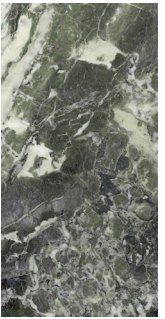

BRECCIA VIOLA POL RECT 120X278/ BRECCIA VIOLA POL RECT 60X120/
PELDANO RECTO C1 KINWOOD WALNUT 33X120/ KINWOOD WALNUT RECT 22X120

BRECCIA

Breccia embodies the beauty and history of the homonymous Capraia stone. Coming from Italy, this collection stands out for its rustic appearance, although colorful, soft but deep. For centuries it was used in the construction and decoration of buildings and monuments such as the Torre Velasca in Milan, and today it comes to your spaces to give them a new meaning. Its white background intermingled with reddish areas and purple and greenish veins transports us to Roman times, evoking the majesty of yesteryear.

Breccia encarna la belleza y la historia de la piedra homónima Capraia. Proveniente de Italia, esta serie destaca por su aspecto rústico, aunque colorido, suave pero profundo. Durante siglos se utilizó en la construcción y decoración de edificios y monumentos como la Torre Velasca en Milán, y hoy llega a tus espacios para resignificarlos. Su fondo blanco entremezclado con zonas rojizas y vetas púrpuras y verdosas nos transporta a la época romana, evocando la majestuosidad de antaño.

BRECCIA VIRIDI HONED RECT
60X120/24"X48" L77/M

BRECCIA VIOLA POL RECT
60X120/24"X48" J89/M

SYMBOLS • SIMBOLOGÍA

- RECTIFICADO /RECTIFIED / RECTIFIÉ
- PORCELÁNICO / PORCELAIN TILES / GRÈS CERÁME
- VARIACION FUERTE / SUBSTANTIAL VARIATION / FORTE VARIATION
- ULTRAFINO / SLIM / ULTRA-MINCE
- PULIDO MATE / MATT POLISHED / POLI MAT
- GRANILLA PULIDA / GRAIN POLISHED
GLASS EFFECT / GRAIN POLI "EFFET MIROIR"
- USO RECOMENDADO / RECOMMENED USE - RU4
- ANTIHELLO/FROST PROOF RÉSTANT AU GEL
- VARIACIÓN DE DISEÑO PIEZAS / GRAPHIC FACES PIECES / TAMPONS DIFFÉRENTS PIÈCES:
120X278 - 3 PIEZAS/PIECES
120X120 - 6 PIEZAS/PIECES
60X120 - 12 PIEZAS/PIECES