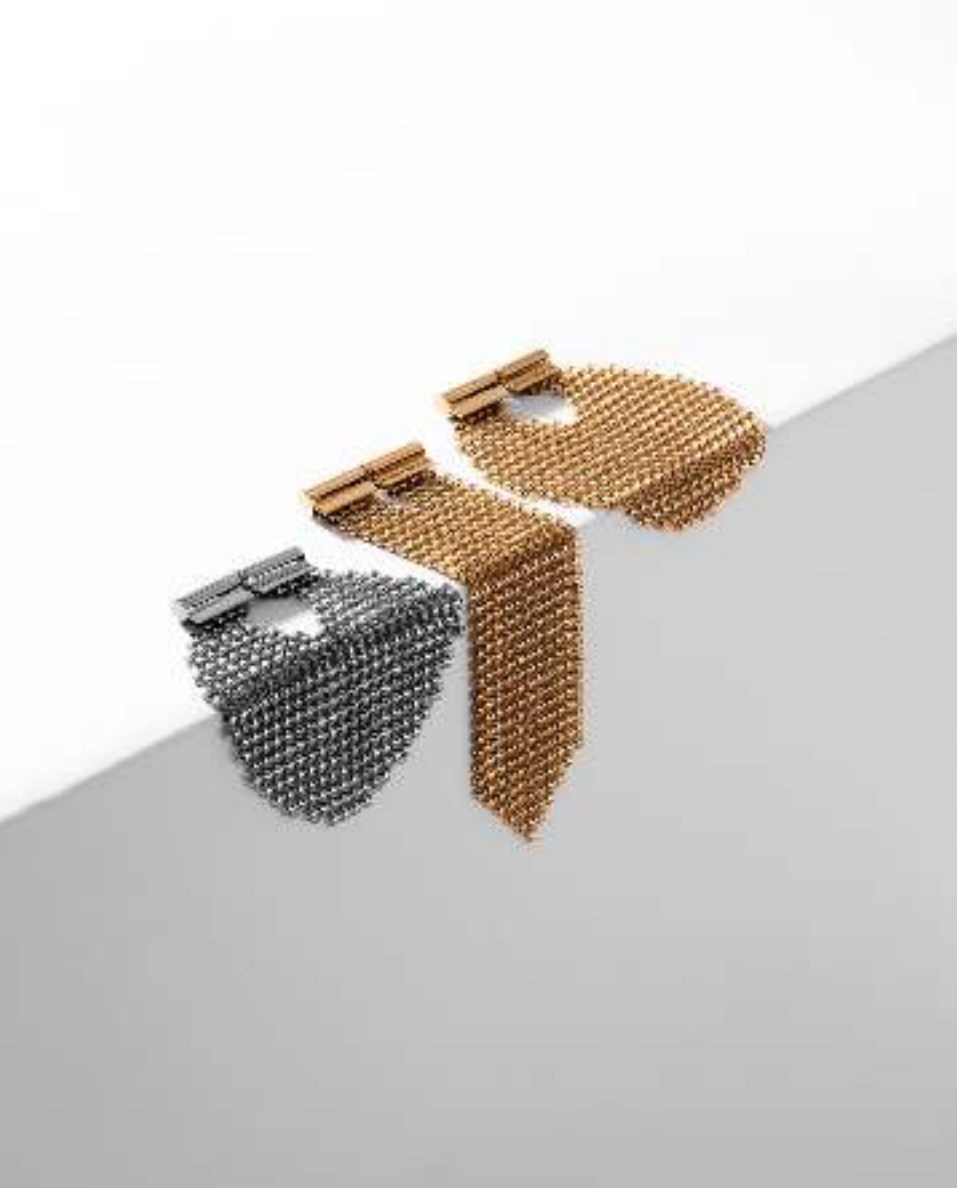

CALACATTA

**APE BEST FOR YOU
NEW COLLECTION**

— Calacatta

Calacatta is one of the most precious marbles, a reflection of luxury and sheer beauty. Of Italian origin, this marble is famous for its veins of varying intensity, which gives it a very elegant appearance.

El calacatta es uno de los mármoles más preciados, reflejo de lujo y de belleza. De origen italiano, este mármol destaca por sus vetas de diferente intensidad, lo que le confiere una apariencia muy elegante.

At APE Group we have reinvented this classic with the Calacatta Gold and Calacatta Silver series. The same texture, the same aesthetic effect, with more individual design and with the functionality provided by tiles. Its golden and grey veins make this marble-look porcelain a different and truly majestic product.

En APE Grupo hemos reinventado este clásico con las series Calacatta Gold y Calacatta Silver. La misma textura, el mismo efecto estético, con más diseño propio y con la funcionalidad que aporta la cerámica. Sus vetas doradas y grises hacen de este mármol porcelánico un producto diferente, señorial.