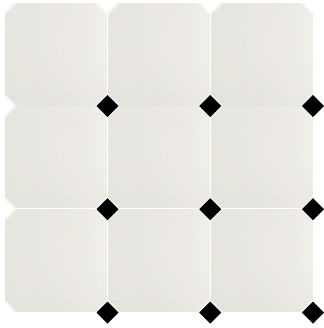

Eight

Inspiration · Inspiración

Monochrome · Monocolor Octagon · Octógono

Sizes · Formatos

20x20 cm · 8"x8"

TACO FOUR BLACK
3,8X3,8 / 1,5"X1,5" **K83/P**

EIGHT WHITE
20X20 / 8"X8" **R62/M**

TACO FOUR WHITE
3,8X3,8 / 1,5"X1,5" **K83/P**

Size Formato	Tiles/box Pzs/caja	Sqm/box M2/caja	Kg/box Kg/caja	Boxes/pallet Cajas/pallet	Sqm/pallet M2/pallet	Kg/pallet Kg/pallet
20x20	26	1,04	19,21	72	74,88	1.385

EIGHT WHITE 20X20 / TACO FOUR BLACK 3,8X3,8

An octagonal pavement with an intermediate block that recovers a Victorian classic, but with a modern look. The surface reproduces a delicate natural stone, achieving a timeless, everlasting effect for this icon of design.

Un pavimento octogonal con un taco intermedio que recupera un clásico típico de las viviendas victorianas, pero desde un punto de vista actual. La superficie reproduce una delicada piedra natural, lo que consigue un efecto imperecedero para este icono del diseño.