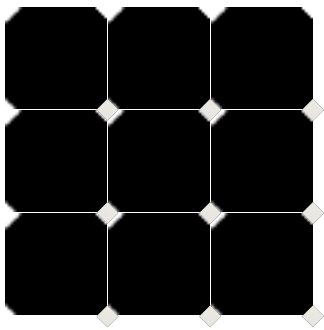

Eight

Inspiration · Inspiración

Monochrome · Monocolor Octagon · Octógono

Sizes · Formatos

20x20 cm · 8"x8"

TACO FOUR BLACK
3,8X3,8 / 1,5"X1,5" **K83/P**

EIGHT WHITE
20X20 / 8"X8" **R62/M**

TACO FOUR WHITE
3,8X3,8 / 1,5"X1,5" **K83/P**

EIGHT BLACK
20X20 / 8"X8" **R44/M**

Technical characteristics & packing · Características técnicas y embalaje

- P** PORCELAIN TILES / PORCELÁNICO
- M** MATT / MATE
- +** THICKNESS 0.3" / ESPESOR 8MM
- V1** UNIFORM APPEARANCE / ASPECTO UNIFORME
- C1** CLASS 1 / CLASE 1

An octagonal pavement with an intermediate block that recovers a Victorian classic, but with a modern look. The surface reproduces a delicate natural stone, achieving a timeless, everlasting effect for this icon of design.

Un pavimento octogonal con un taco intermedio que recupera un clásico típico de las viviendas victorianas, pero desde un punto de vista actual. La superficie reproduce una delicada piedra natural, lo que consigue un efecto imperecedero para este icono del diseño.