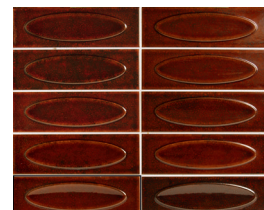

CAPELLA GARNET
6,5X20 / 2,5"X8" M63 /M