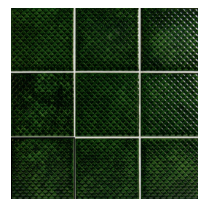

 VARIACIÓN DE DISEÑO PIEZAS / GRAPHIC FACES PIECES / TAMPONS DIFFÉRENTS PIÈCES:
6,5X20 - 25 PIEZAS/PIECES
10X10 - 30 PIEZAS/PIECES

CHROMATIC
INSPIRATION

GENUINE

NEW COLLECTION

MIMOSA EMERALD 6,5X20 / MIMOSA EMERALD 10X10 / A PIEDI GREY 100X100

MIMOSA AMBER
10X10 / 4"X4" M63 /M

ACRUX AMBER
10X10 / 4"X4" M63 /M

GENUINE GARNET
10X10 / 4"X4" M62 /M

MIMOSA GARNET
10X10 / 4"X4" M63 /M

ACRUX GARNET
10X10 / 4"X4" M63 /M

10X10 - 6,5X20 /4"X4" - 2,5"X8"

GENUINE EMERALD
10X10 / 4"X4" M62 /M