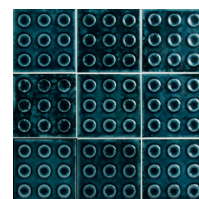

MIMOSA EMERALD
10X10 / 4"X4" M63 /M

ACRUX EMERALD
10X10 / 4"X4" M63 /M

GENUINE ZAFIRE
10X10 / 4"X4" M62 /M

MIMOSA ZAFIRE
10X10 / 4"X4" M63 /M

ACRUX ZAFIRE
10X10 / 4"X4" M63 /M

GENUINE DIAMOND
6,5X20 / 2,5"X8" M62 /M

MIMOSA DIAMOND
6,5X20 / 2,5"X8" M63 /M

CAPELLA DIAMOND
6,5X20 / 2,5"X8" M63 /M

GENUINE AMBER
6,5X20 / 2,5"X8" M62 /M

MIMOSA AMBER
6,5X20 / 2,5"X8" M63 /M

CAPELLA AMBER
6,5X20 / 2,5"X8" M63 /M

GENUINE GARNET
6,5X20 / 2,5"X8" M62 /M