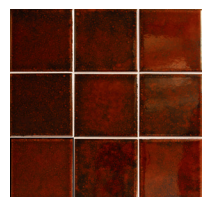

GENUINE GARNET
10X10 / 4"X4" M62 /M