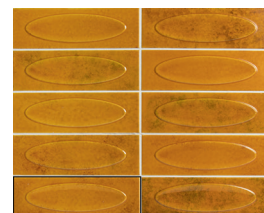

MIMOSA DIAMOND
6,5X20 / 2,5"X8" M63 /M

CAPELLA DIAMOND
6,5X20 / 2,5"X8" M63 /M

GENUINE AMBER
6,5X20 / 2,5"X8" M62 /M

MIMOSA AMBER
6,5X20 / 2,5"X8" M63 /M

CAPELLA AMBER
6,5X20 / 2,5"X8" M63 /M

GENUINE GARNET
6,5X20 / 2,5"X8" M62 /M

MIMOSA GARNET
6,5X20 / 2,5"X8" M63 /M

CAPELLA GARNET
6,5X20 / 2,5"X8" M63 /M

10X10 - 6,5X20 /4"X4" - 2,5"X8"

GENUINE EMERALD
6,5X20 / 2,5"X8" M62 /M

MIMOSA EMERALD
6,5X20 / 2,5"X8" M63 /M

CAPELLA EMERALD
6,5X20 / 2,5"X8" M63 /M