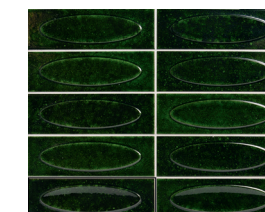

MIMOSA GARNET
6,5X20 / 2,5"X8" M63 /M

CAPELLA GARNET
6,5X20 / 2,5"X8" M63 /M

10X10 - 6,5X20 /4"X4" - 2,5"X8"

GENUINE EMERALD
6,5X20 / 2,5"X8" M62 /M

MIMOSA EMERALD
6,5X20 / 2,5"X8" M63 /M

CAPELLA EMERALD
6,5X20 / 2,5"X8" M63 /M