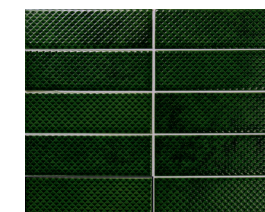

MIMOSA GARNET
6,5X20 / 2,5"X8" M63 /M

CAPELLA GARNET
6,5X20 / 2,5"X8" M63 /M

10X10 - 6,5X20 /4"X4" - 2,5"X8"

GENUINE EMERALD
6,5X20 / 2,5"X8" M62 /M

MIMOSA EMERALD
6,5X20 / 2,5"X8" M63 /M

CAPELLA EMERALD
6,5X20 / 2,5"X8" M63 /M