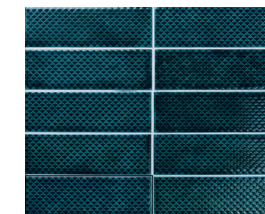

MIMOSA ZAFIRE
6,5X20 / 2,5"X8" M63 /M