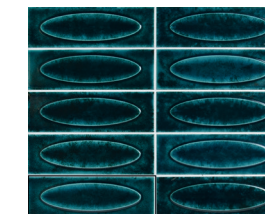

CAPELLA ZAFIRE
6,5X20 / 2,5"X8" M63 /M