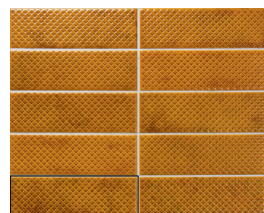

MIMOSA EMERALD
10X10 / 4"X4" M63 /M

ACRUX EMERALD
10X10 / 4"X4" M63 /M

GENUINE ZAFIRE
10X10 / 4"X4" M62 /M

MIMOSA ZAFIRE
10X10 / 4"X4" M63 /M

ACRUX ZAFIRE
10X10 / 4"X4" M63 /M

GENUINE DIAMOND
6,5X20 / 2,5"X8" M62 /M

MIMOSA DIAMOND
6,5X20 / 2,5"X8" M63 /M

CAPELLA DIAMOND
6,5X20 / 2,5"X8" M63 /M

GENUINE AMBER
6,5X20 / 2,5"X8" M62 /M

MIMOSA AMBER
6,5X20 / 2,5"X8" M63 /M

CAPELLA AMBER
6,5X20 / 2,5"X8" M63 /M

GENUINE GARNET
6,5X20 / 2,5"X8" M62 /M