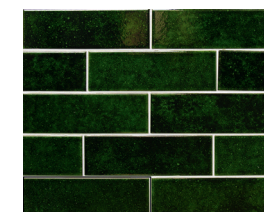

10X10 - 6,5X20 /4"X4" - 2,5"X8"

GENUINE EMERALD
6,5X20 / 2,5"X8" M62 /M