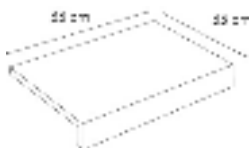

# HIJAU

30X60 - 15X15 / 12"X24" - 6"X6"

HIJAU GREEN  
30X60 / 12"X24" J27/M

**C3 R11** ANTI-SLIP HIJAU GREEN  
30X60 / 12"X24" N79/M

HIJAU GREEN  
15X15 / 6"X6" R59/M

HIJAU COAL  
15X15 / 6"X6" R59/M

**C3 R11** PELDAÑO RECTO HIJAU GREEN C3  
33X33 / 13"X13" K86/P