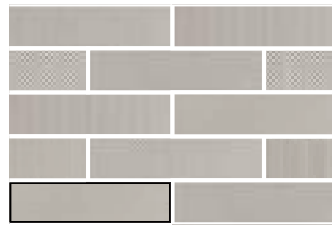

# Monocroma

Inspiration · Inspiración

Brick · Brick Monochrome · Monocolor Cracked · Craquelado

Sizes · Formatos

7,5x30 cm · 3"x12"

PETAL WHITE CRAQUELE 7,5X30

**We have added the advanced performance of industrial ceramics to the most classic version of enameled baked clay. Monocroma is a collection in neutral and warm tones that is completed with reliefs. In this piece, the crackle effects on the surface play an important role and give it a singular look.**

A la versión más clásica del barro cocido esmaltado le añadimos las altas prestaciones de la cerámica industrial. Monocroma es una colección en tonos neutros y cálidos que se completa con decoraciones sobrerrelieves. En esta pieza destacan los efectos craquelados sobre la superficie que le dan un aspecto único.

# Monocroma

Inspiration · Inspiración

Brick · Brick Monochrome · Monocolor Cracked · Craquelado

Sizes · Formatos

7,5x30 cm · 3"x12"

MONOCROMA WHITE  
7,5X30 / 3"X12" **N69/M**

UNIK MIX WHITE  
7,5X30 / 3"X12" **R43/M**

**V2** PETAL WHITE CRAQUELÉ  
7,5X30 / 3"X12" **J20/M**

MONOCROMA LIGHTGREY  
7,5X30 / 3"X12" **N69/M**

UNIK MIX LIGHTGREY  
7,5X30 / 3"X12" **R43/M**

**V2** PETAL LIGHTGREY CRAQUELÉ  
7,5X30 / 3"X12" **J20/M**