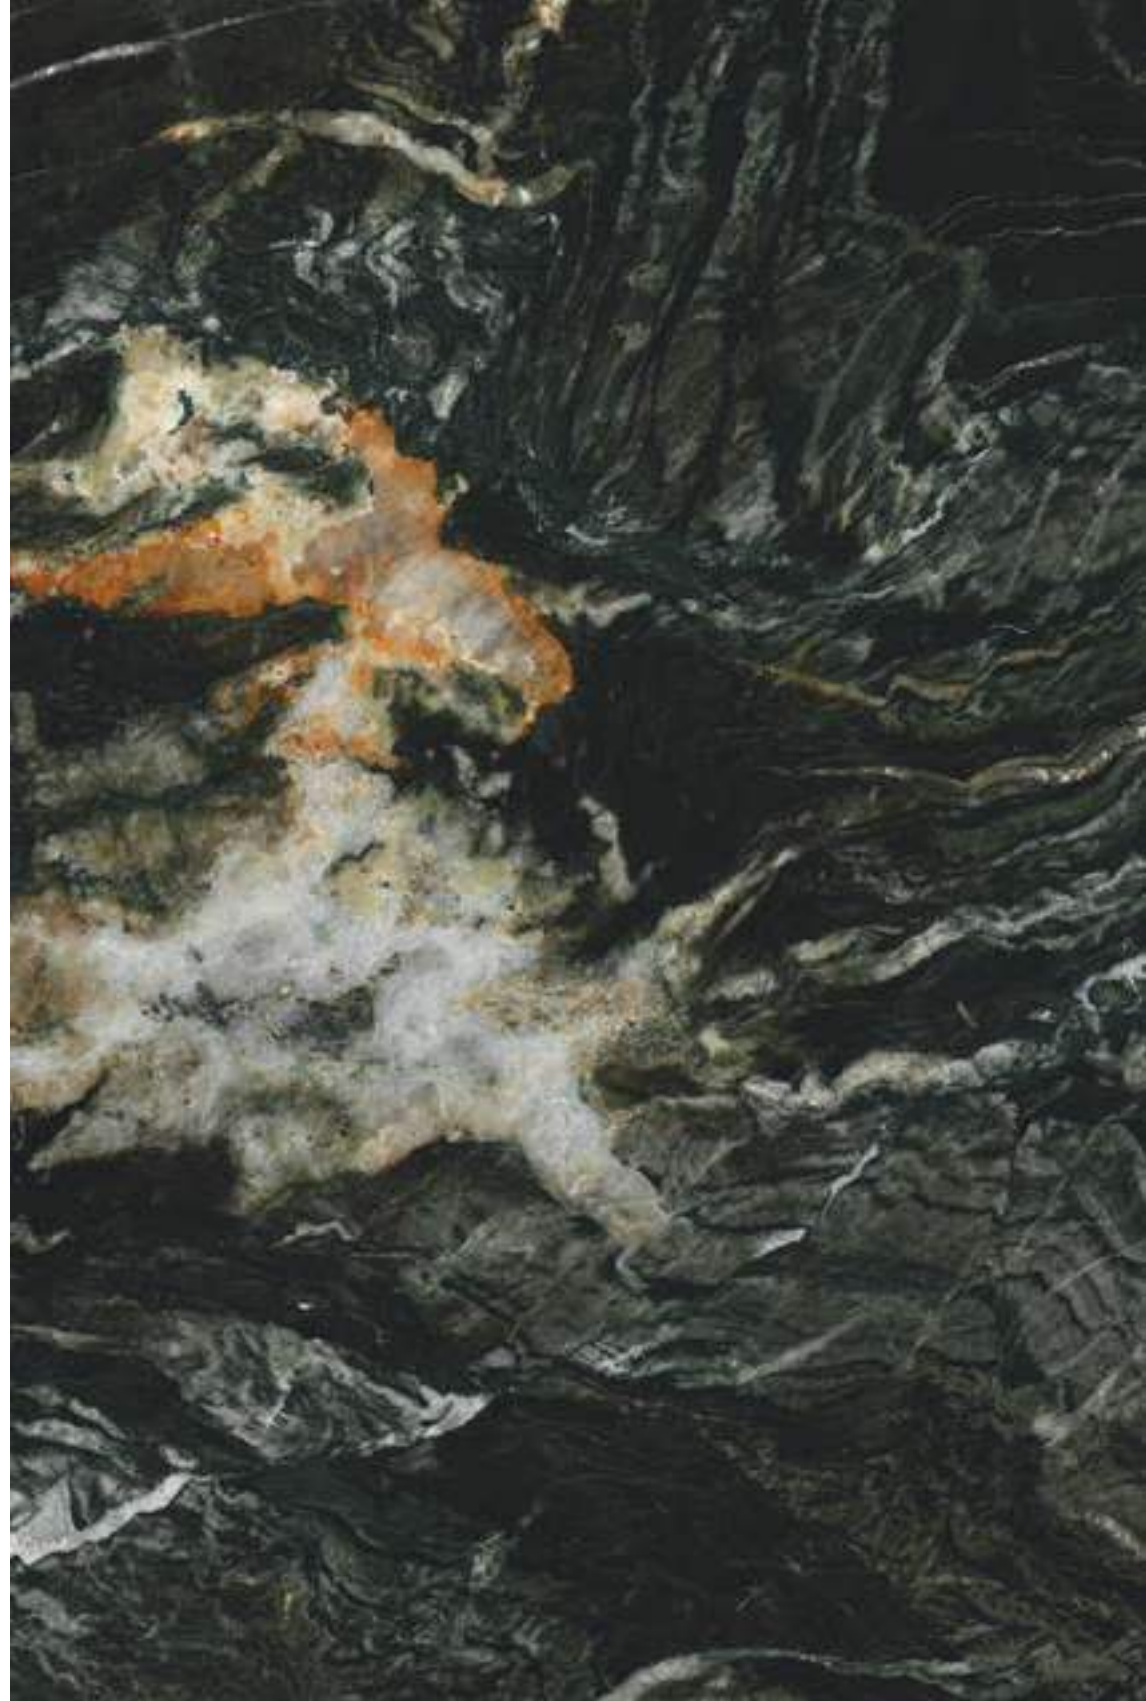

SAINT LAUREN

SAINT LAUREN POL. RECT.
60X120 / 24"X48" P34/M

SAINT LAUREN POL. RECT.
120X120 / 24"X48" P52/M

Saint Laurent is a black coppery marble from France. Its dark background contains fine white and golden veins, touched by subtle notes of coral. It is the perfect natural stone for design elements and interior coverings.

Saint Laurent es un mármol negro cobrizo procedente de Francia. Su oscuro fondo contiene finas vetas blancas y doradas, tocadas por sutiles notas de color coral. Es una piedra natural perfecta para elementos de diseño y para revestimientos de interior.