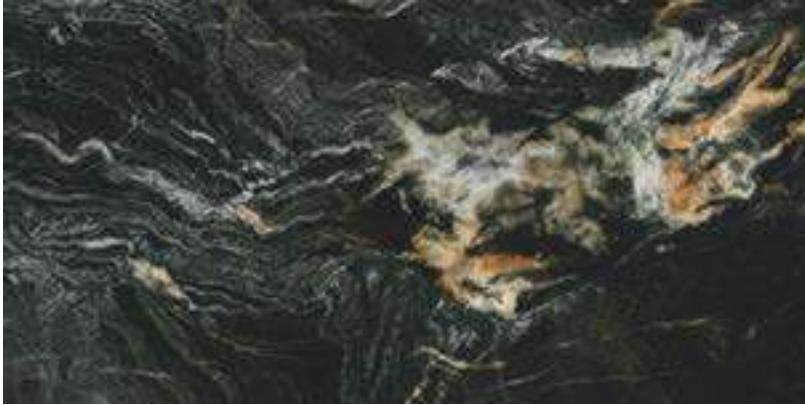

SAINT LAUREN

SAINT LAUREN POL. RECT.
60X120 / 24"X48" P34/M

SAINT LAUREN POL. RECT.
120X120 / 24"X48" P52/M

Saint Laurent is a black coppery marble from France. Its dark background contains fine white and golden veins, touched by subtle notes of coral. It is the perfect natural stone for design elements and interior coverings.

Saint Laurent es un mármol negro cobrizo procedente de Francia. Su oscuro fondo contiene finas vetas blancas y doradas, tocadas por sutiles notas de color coral. Es una piedra natural perfecta para elementos de diseño y para revestimientos de interior.