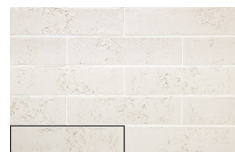

PUKKA SAGE BLUE
6,4X26/2,5"X10" M26/M

PUKKA WHALE BLUE
6,4X26/2,5"X10" M26/M

PUKKA PRUSSIAN BLUE
6,4X26/2,5"X10" M26/M

PUKKA JADE BLUE
6,4X26/2,5"X10" M26/M

PUKKA COTTON WHITE
6,4X26/2,5"X10" M26/M

PUKKA STEEL BLUE
6,4X26/2,5"X10" M26/M