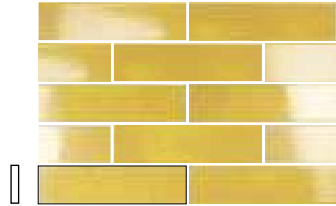

Reality

7,5X30 3"X12"

REALITY SAHARA
7,5X30 / 3"X12"
P74 /M