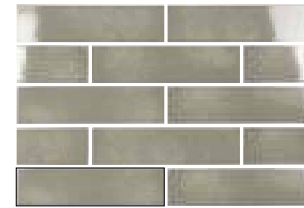

REALITY SMOKE
7,5X30 / 3"X12"
P74 /M