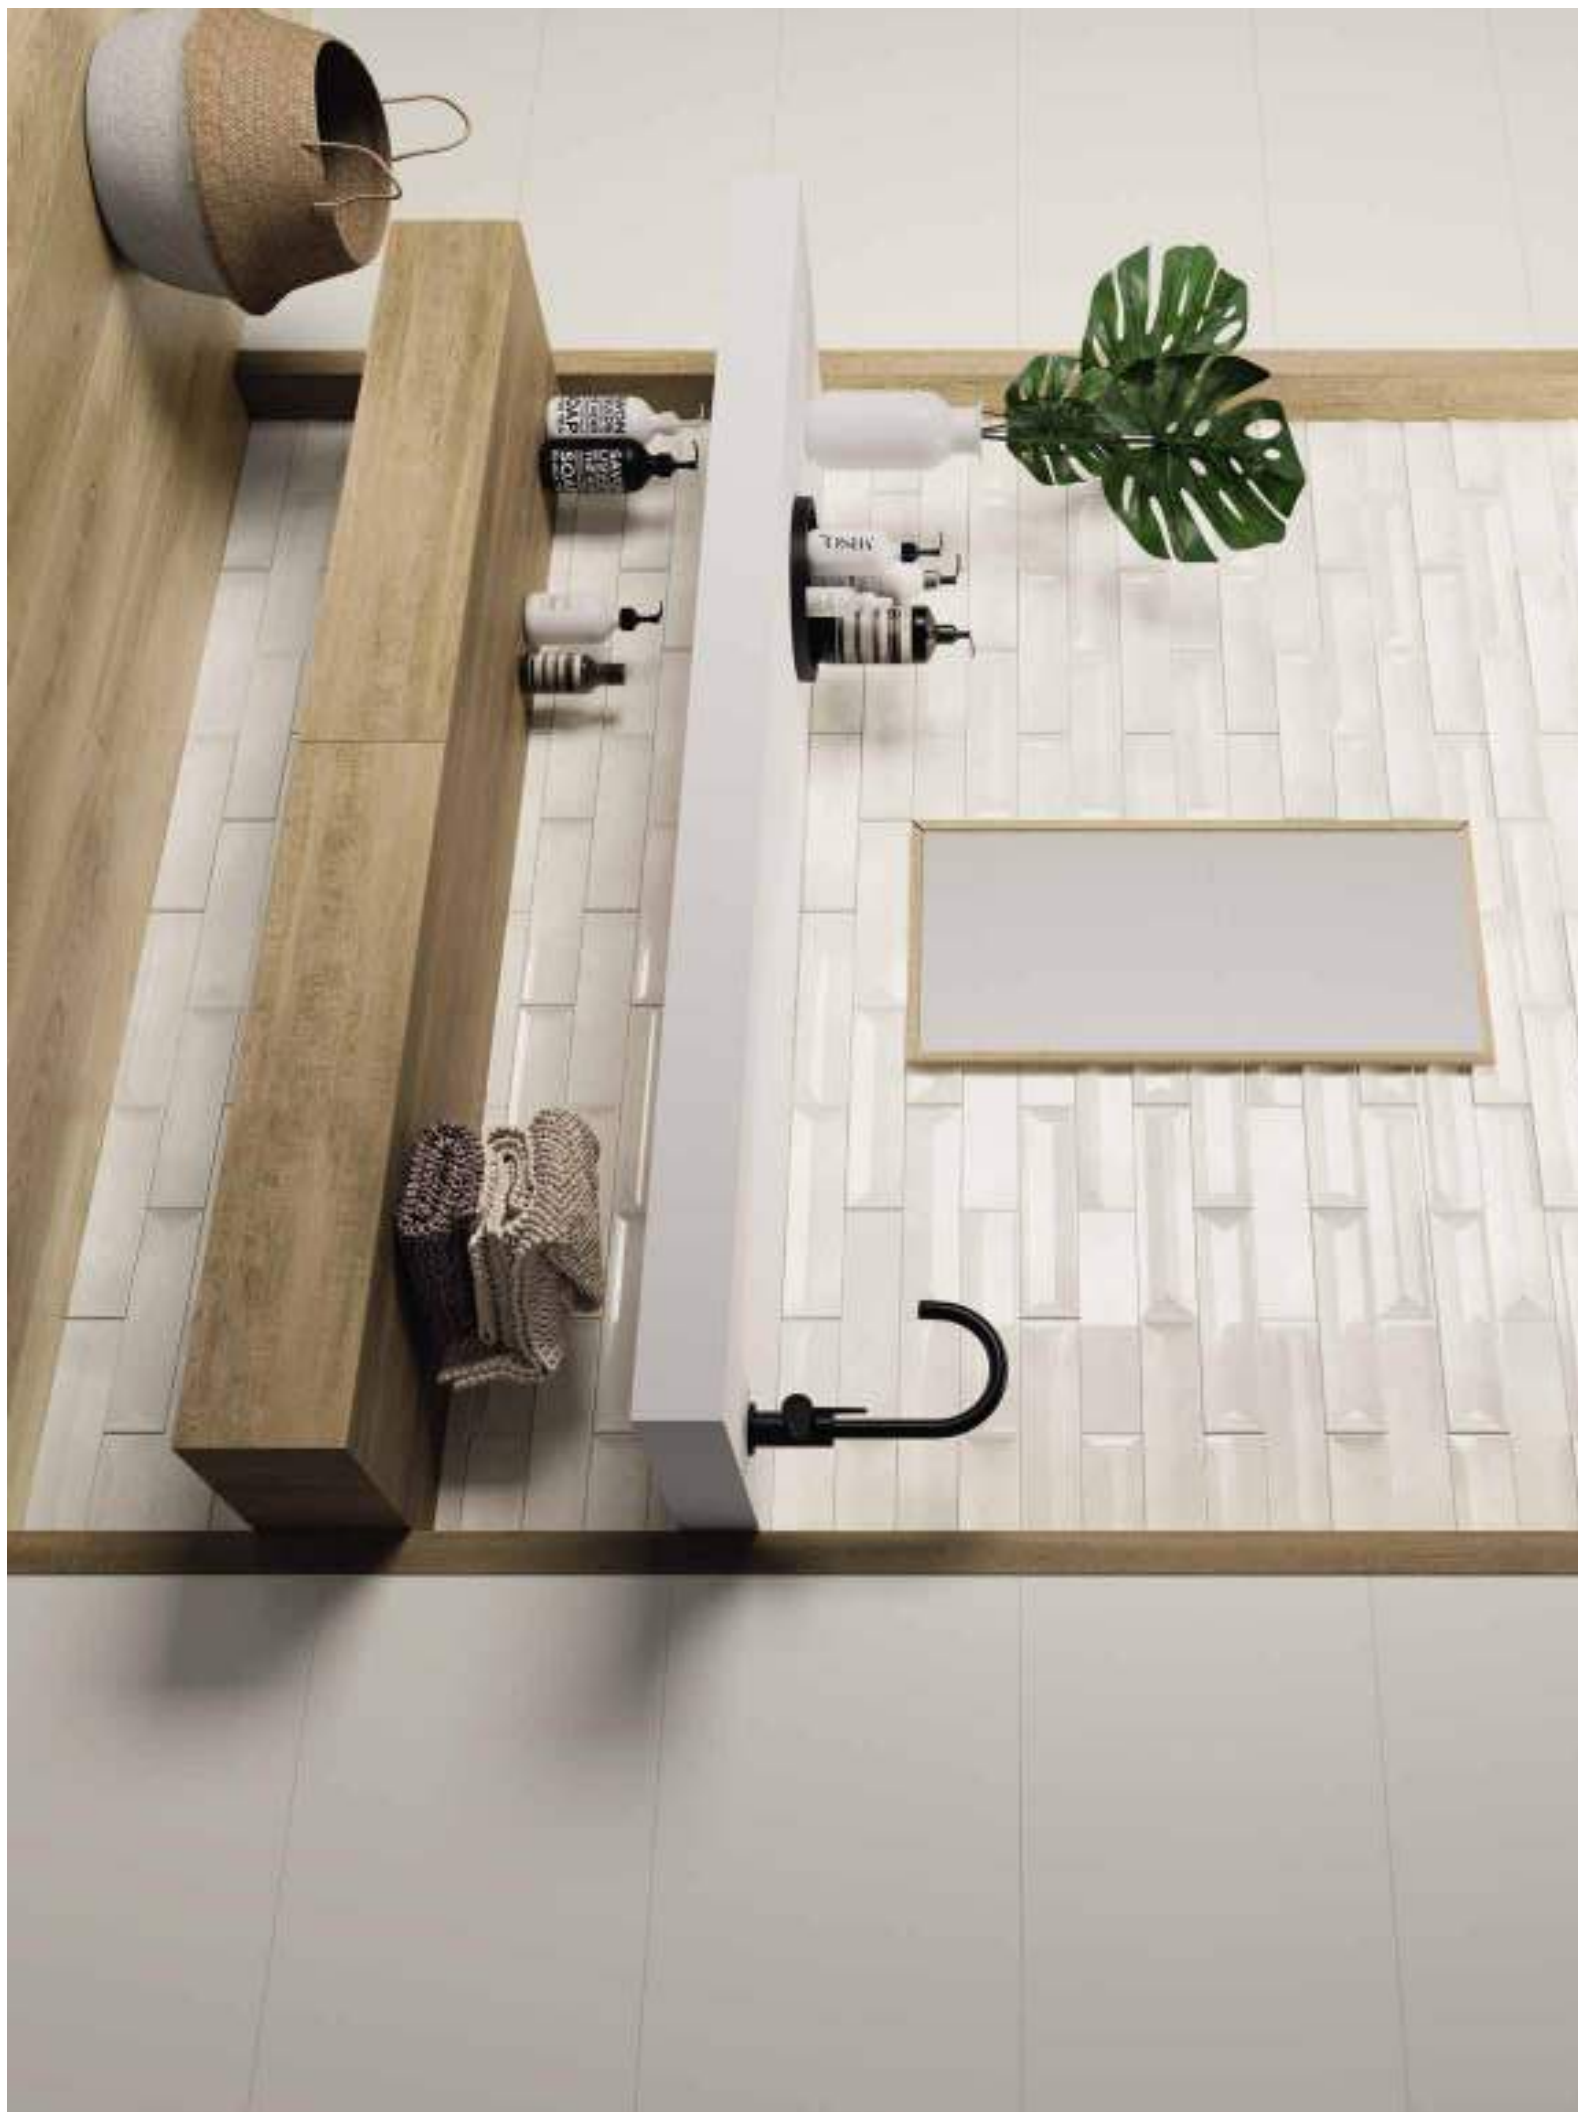

Reality

7,5X30 3"X12"

REALITY SAHARA
7,5X30 / 3"X12"
P74 /M

REALITY RIVER
7,5X30 / 3"X12"
P74 /M

REFRACTION SAHARA
7,5X30 / 3"X12"
P75 /M

REFRACTION RIVER
7,5X30 / 3"X12"
P75 /M

SPECTRUM SAHARA
7,5X30 / 3"X12"
P75 /M

SPECTRUM RIVER
7,5X30 / 3"X12"
P75 /M

REALITY ACQUA
7,5X30 / 3"X12"
P74 /M

REALITY PALM
7,5X30 / 3"X12"
P74 /M

REFRACTION ACQUA
7,5X30 / 3"X12"
P75 /M

REFRACTION PALM
7,5X30 / 3"X12"
P75 /M

SPECTRUM ACQUA
7,5X30 / 3"X12"
P75 /M

SPECTRUM PALM
7,5X30 / 3"X12"
P75 /M

CARACTERÍSTICAS TÉCNICAS · TECHNICAL CHARACTERISTICS

PB WHITE BODY / PASTA BLANCA

W WALL TILE / REVESTIMIENTO

V2 SLIGHT VARIATION / VARIACION LEVE

B SHINE / BRILLO

T THICKNESS / ESPESOR:
REALITY 0.3" / 8MM
REFRACTION 0.6" / 15,7MM
SPECTRUM 0.5" / 11,6MM

FORMATO PZAS	PZS/CAJA TILES/BOX PIÈCES/BOITE	M2/CAJA SQM/BOX MÈTRES/BOITE	KG/CAJA KG/BOX KG/BOITE	CAJAS/PALLET BOXES/PALLET BOITES/PALETTE	M2/PALLET SQM/PALLET MÈTRES/PALETTE	KG/PALLET KG/PALLET MÈTRES/PALETTE
REALITY	44	1	14	60	60	855
REFRACTION	42	0.95	14	60	57	855
SPECTRUM	38	0.86	14.15	60	51.30	849