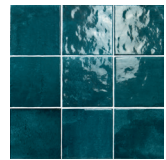

SOROLLA WHITE
6X24,6 / 2,5"X10" M95/M

SOROLLA SILK
6X24,6 / 2,5"X10" M95/M

SOROLLA BOUQUET
6X24,6 / 2,5"X10" M95/M

SOROLLA OCHER
13,2X13,2 / 5"X5" M96/M

SOROLLA COOPER
13,2X13,2 / 5"X5" M96/M

SOROLLA GREEN
13,2X13,2 / 5"X5" M96/M

SOROLLA OCHER
6X24,6 / 2,5"X10" M95/M

SOROLLA COOPER
6X24,6 / 2,5"X10" M95/M

SOROLLA GREEN
6X24,6 / 2,5"X10" M95/M

SOROLLA MARINÉ
13,2X13,2 / 5"X5" M96/M

SOROLLA AQUA
13,2X13,2 / 5"X5" M96/M

SOROLLA BLUE
13,2X13,2 / 5"X5" M96/M