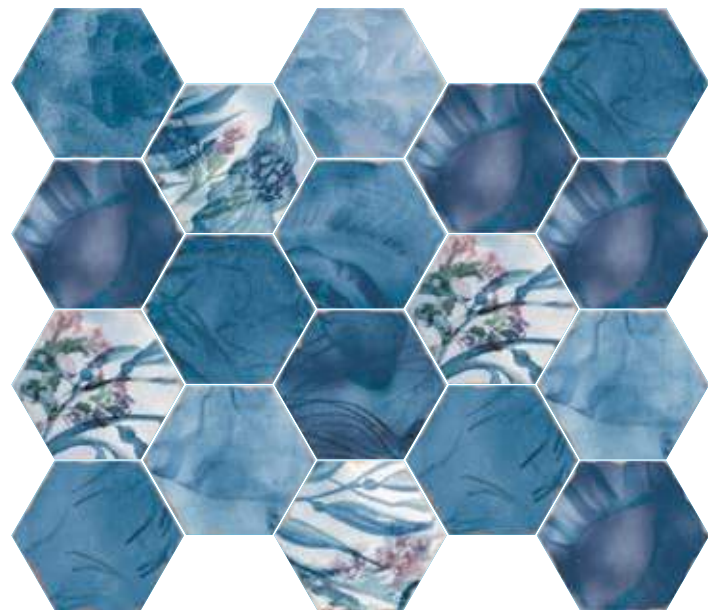

KASBAH TURQUESA MIX 13X13 CM / 5"X5" **N40/M**

KASBAH GREY MIX 13X13 CM / 5"X5" **N40/M**

KASBAH OCRE MIX 13X13 CM / 5"X5" **N40/M**

**P** **M** **C2** THICKNESS 0,4"

TOUAREG BLUE MIX 13,9X16 CM / 5,5"X6,3" **P14/M**