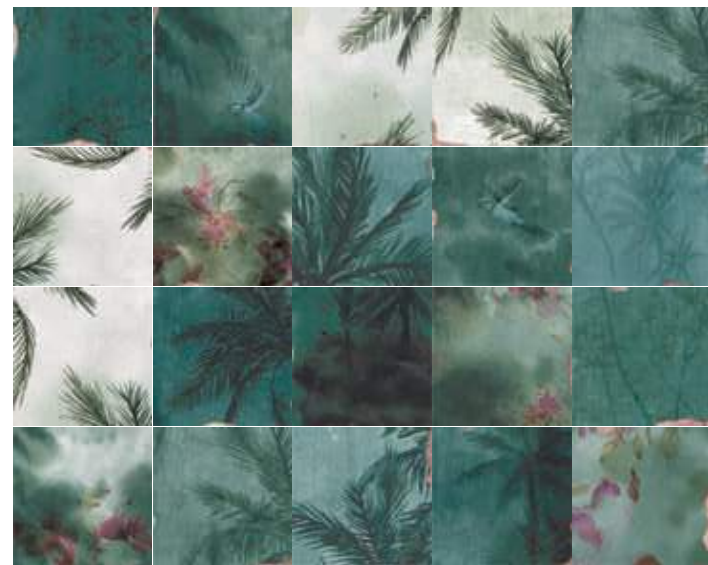

P M V4 R10 C2 THICKNESS 0,4"

**SOUK AQUA**

**SOUK TURQUESA**

**SOUK BONE**

**SOUK OCRE**

**SOUK COLLECTION**

PB B THICKNESS 0,4" GRAPHIC FACES 48 PIECES

KASBAH BLUE MIX 13X13 CM / 5"X5" **N40/M**