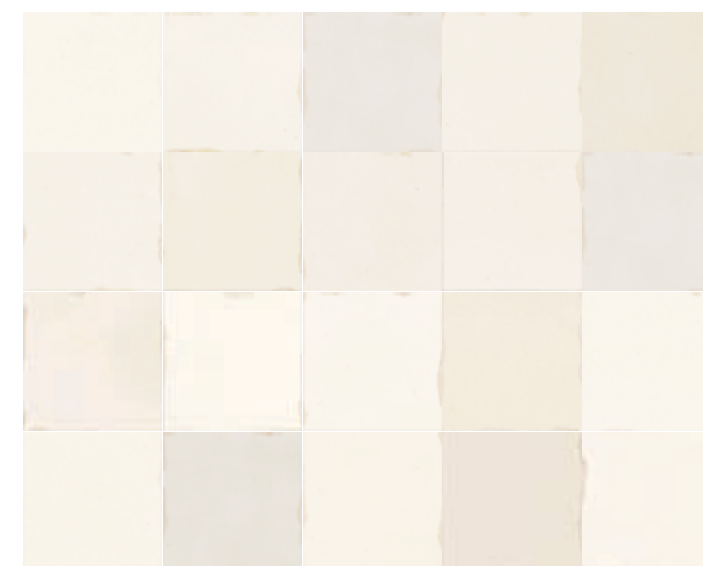

SOUK BONE 13X13 CM / 5"X5"

P04/M