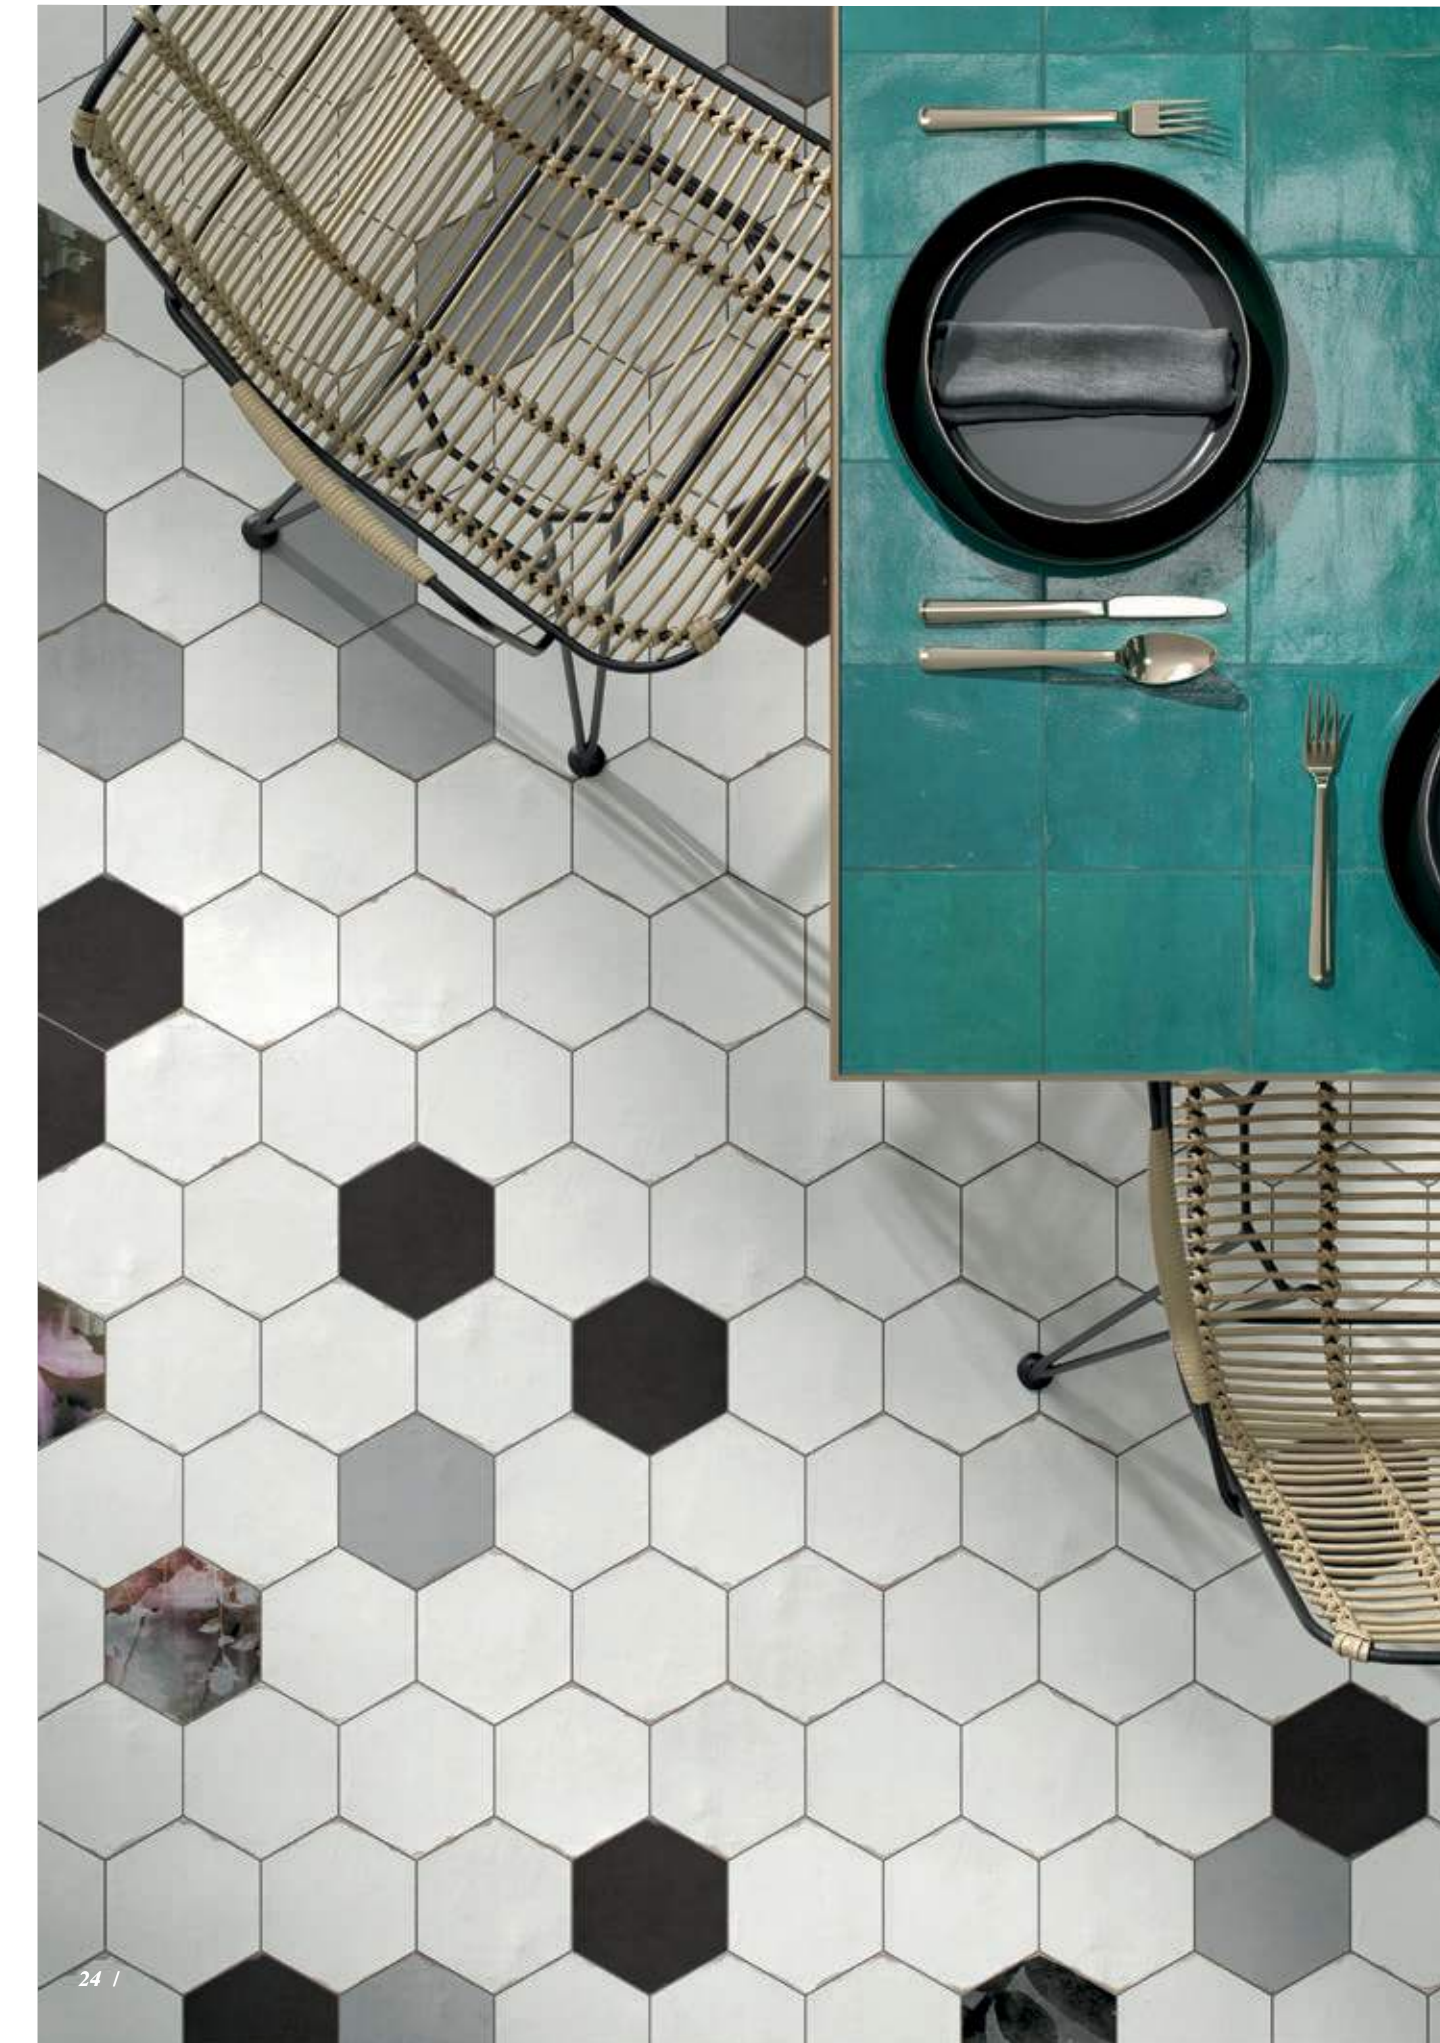

DO NOT PUT OFF UNTIL TOMORROW

WHAT YOU CAN EAT TODAY

Souk Ocre 13x13 cm  
Souk Bone 13x13 cm  
Kasbah Ocre Mix 13x13 cm  
Nomade Bone 13,9x16 cm

Souk Blue 13x13 cm  
Nomade Blue 13,9x16 cm

Souk Aqua 13x13 cm  
 Souk Blue 13x13 cm  
 Souk Turquesa 13x13 cm  
 Kasbah Ocre Mix 13x13 cm  
 Nomade Turquesa 13,9x16 cm  
 Nomade Blue 13,9x16 cm  
 Touareg Ocre Mix 13,9x16 cm

Souk Black 13x13 cm  
 Souk Pearl 13x13 cm  
 Nomade Black 13,9x16 cm

*Souk Turquesa 13x13 cm  
Nomade Pearl 13,9x16 cm  
Nomade Black 13,9x16 cm  
Nomade Grey 13,9x16 cm  
Touareg Grey Mix 13,9x16 cm*