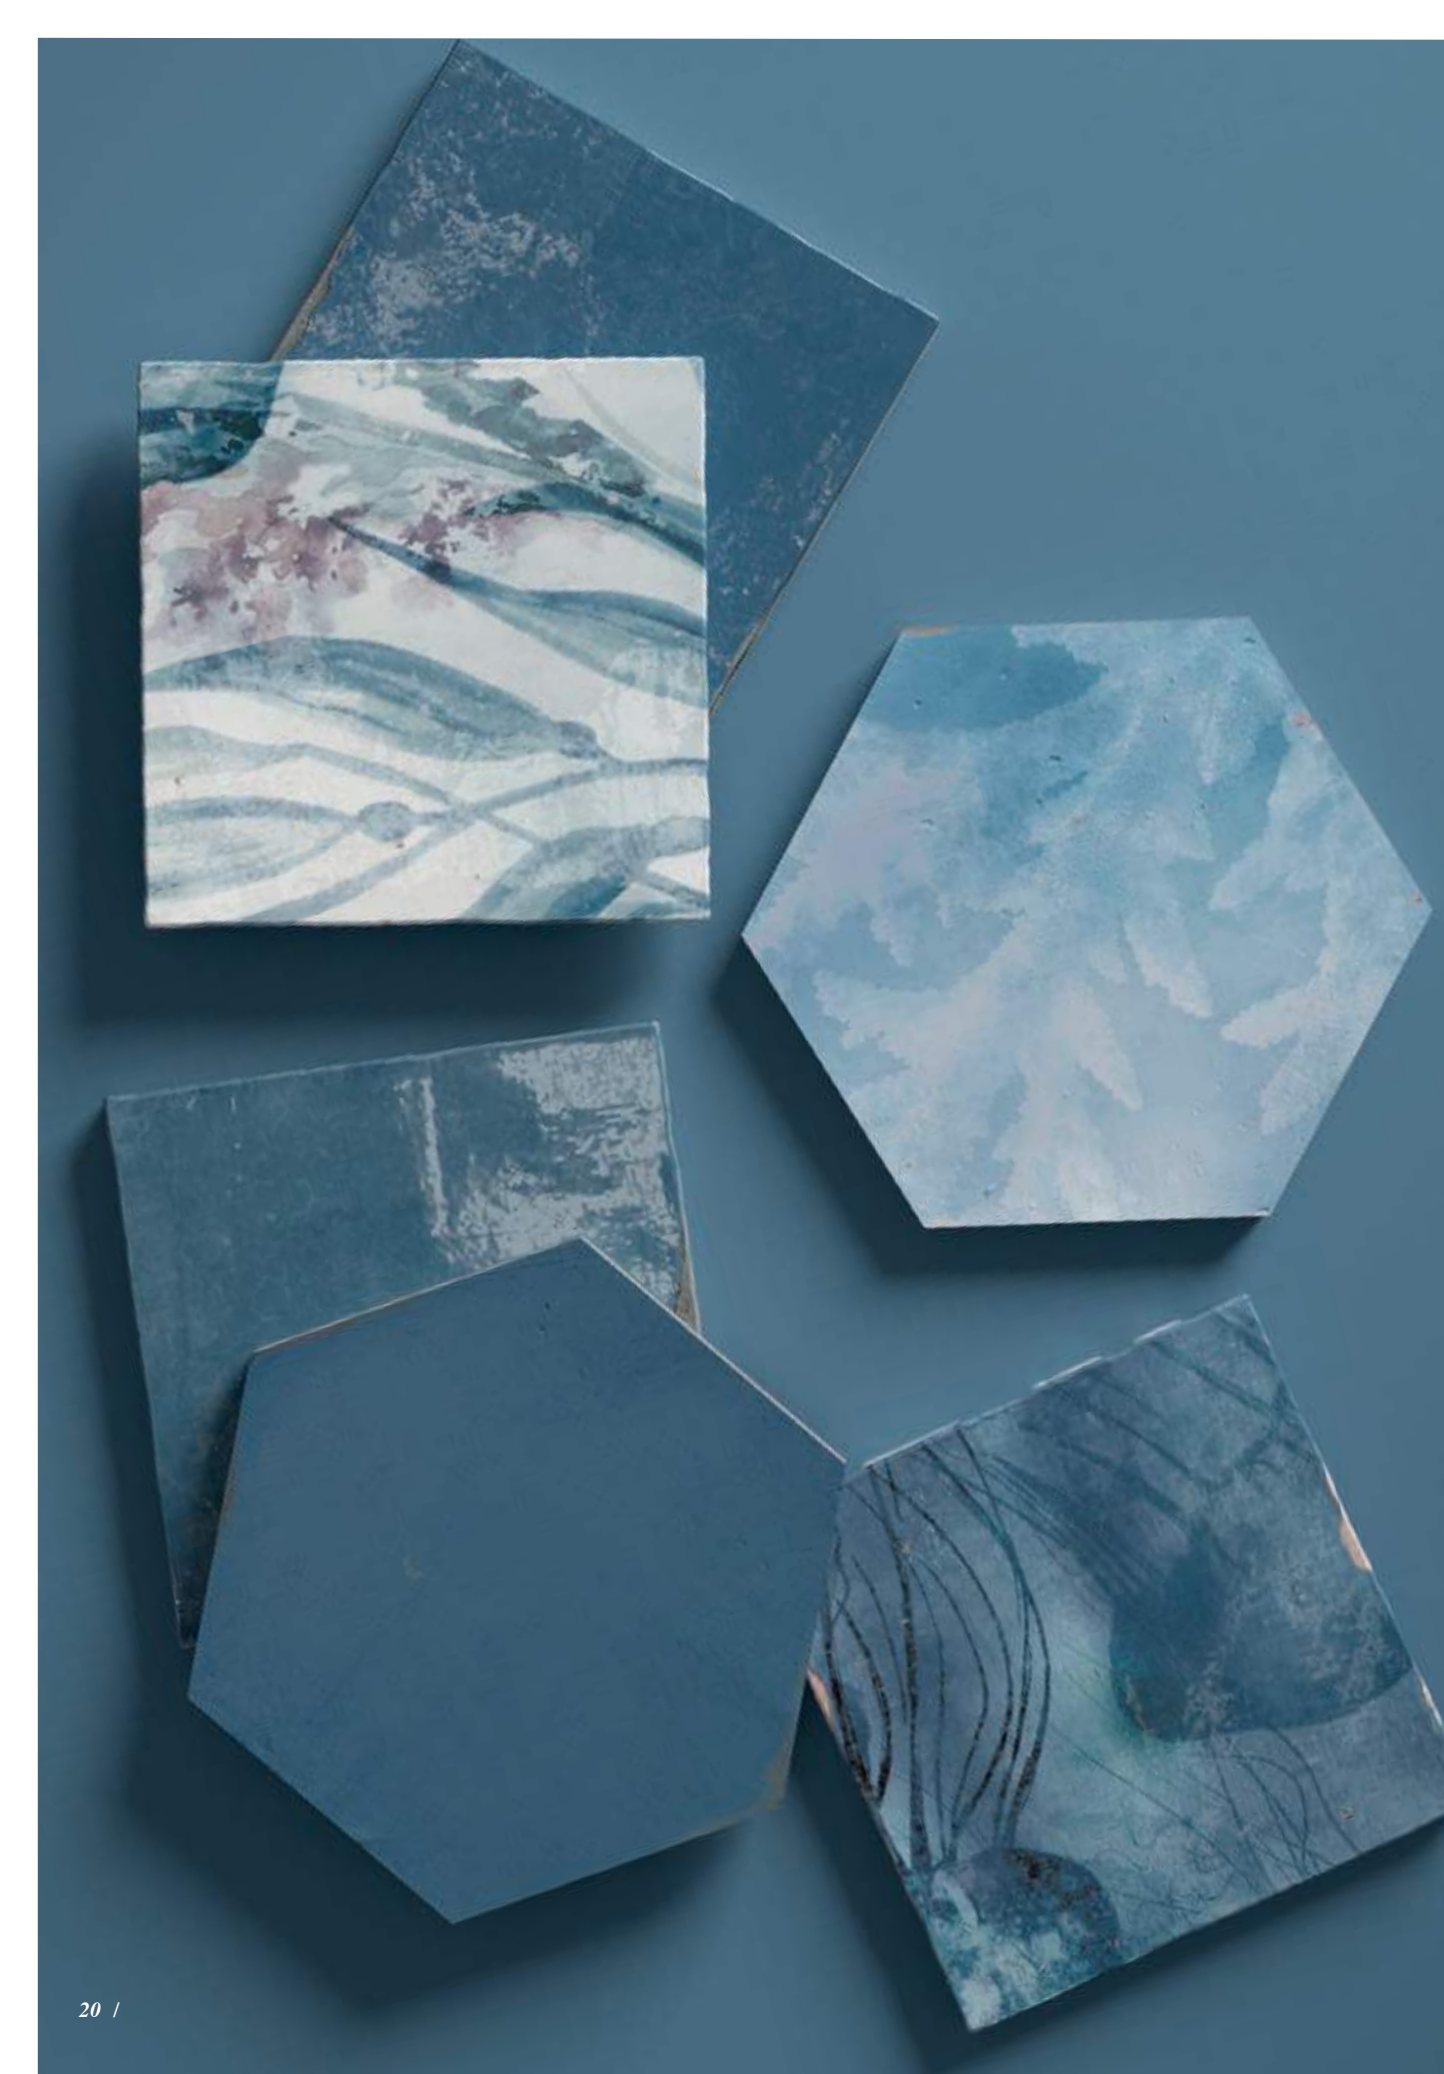

DO NOT PUT OFF UNTIL TOMORROW

WHAT YOU CAN EAT TODAY

Souk Ocre 13x13 cm  
Souk Bone 13x13 cm  
Kasbah Ocre Mix 13x13 cm  
Nomade Bone 13,9x16 cm

Souk Blue 13x13 cm  
Nomade Blue 13,9x16 cm

Souk Aqua 13x13 cm  
 Souk Blue 13x13 cm  
 Souk Turquesa 13x13 cm  
 Kasbah Ocre Mix 13x13 cm  
 Nomade Turquesa 13,9x16 cm  
 Nomade Blue 13,9x16 cm  
 Touareg Ocre Mix 13,9x16 cm

Souk Black 13x13 cm  
 Souk Pearl 13x13 cm  
 Nomade Black 13,9x16 cm

*Souk Turquesa 13x13 cm  
Nomade Pearl 13,9x16 cm  
Nomade Black 13,9x16 cm  
Nomade Grey 13,9x16 cm  
Touareg Grey Mix 13,9x16 cm*