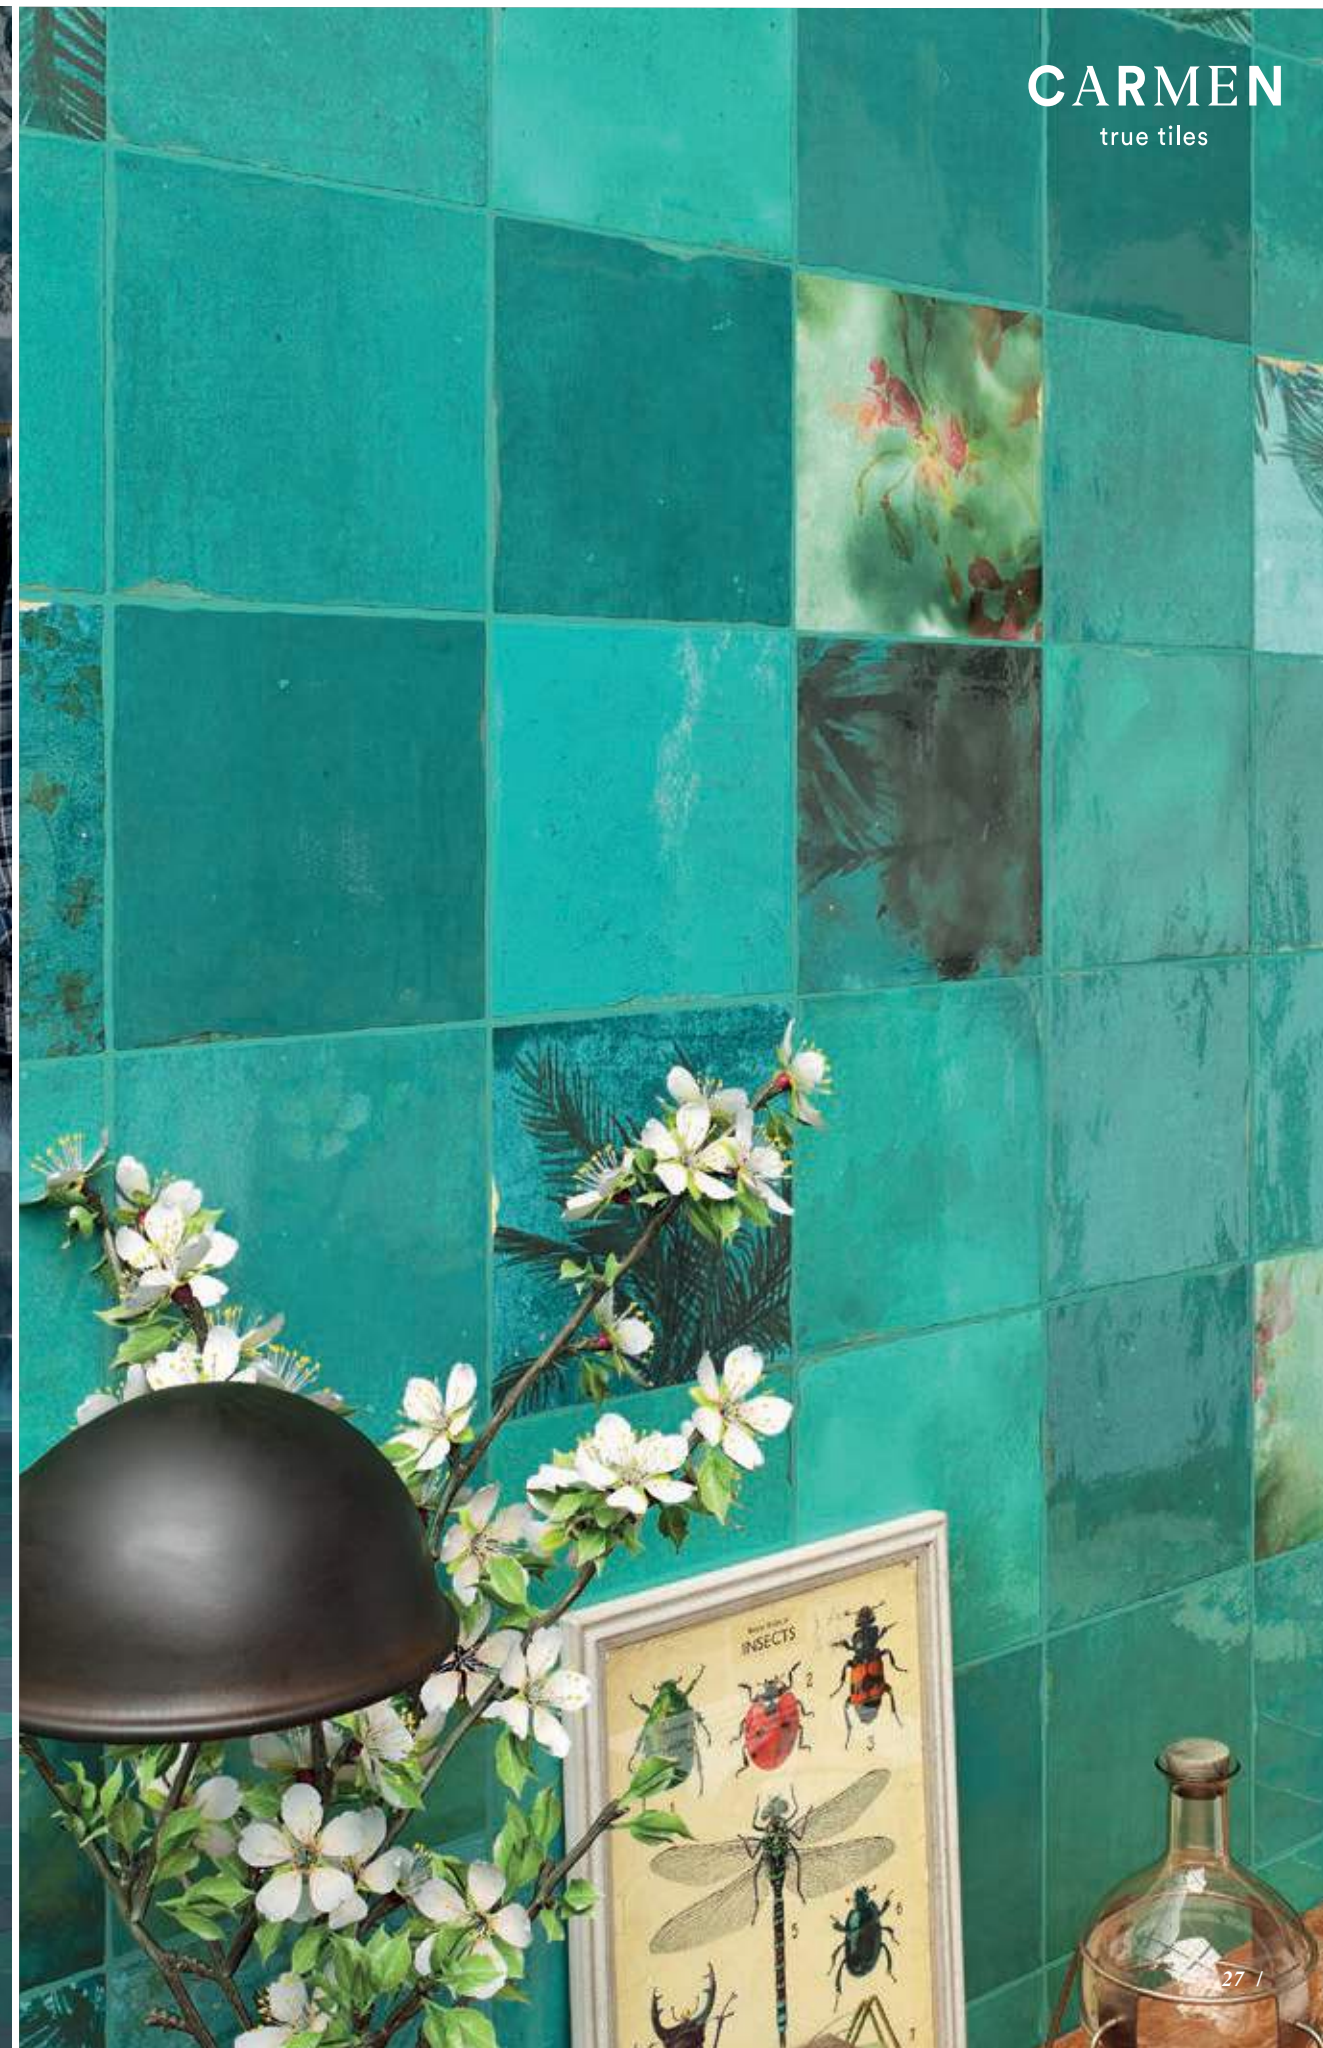

DO NOT PUT OFF UNTIL TOMORROW

WHAT YOU CAN EAT TODAY

Souk Ocre 13x13 cm  
Souk Bone 13x13 cm  
Kasbah Ocre Mix 13x13 cm  
Nomade Bone 13,9x16 cm

Souk Blue 13x13 cm  
Nomade Blue 13,9x16 cm

Souk Aqua 13x13 cm  
 Souk Blue 13x13 cm  
 Souk Turquesa 13x13 cm  
 Kasbah Ocre Mix 13x13 cm  
 Nomade Turquesa 13,9x16 cm  
 Nomade Blue 13,9x16 cm  
 Touareg Ocre Mix 13,9x16 cm

Souk Black 13x13 cm  
 Souk Pearl 13x13 cm  
 Nomade Black 13,9x16 cm

*Souk Turquesa 13x13 cm  
Nomade Pearl 13,9x16 cm  
Nomade Black 13,9x16 cm  
Nomade Grey 13,9x16 cm  
Touareg Grey Mix 13,9x16 cm*

Souk Turquesa 13x13 cm  
Souk Blue 13x13 cm  
Kasbah Blue Mix 13x13 cm  
Nomade Turquesa 13,9x16 cm  
Nomade Blue 13,9x16 cm

**SOUK COLLECTION**

PB B V4 THICKNESS 0,4" GRAPHIC FACES 48 PIECES

SOUK BLUE 13X13 CM / 5"X5" P04/M