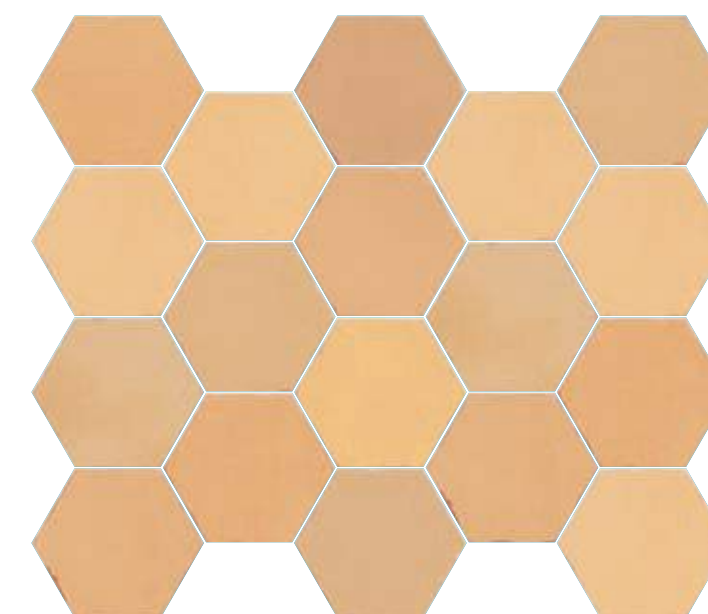

NOMADE AQUA 13,9X16 CM / 5,5"X6,3"

P13/M

NOMADE TURQUESA 13,9X16 CM / 5,5"X6,3"

P13/M

NOMADE BONE 13,9X16 CM / 5,5"X6,3"

P13/M

NOMADE OCRE 13,9X16 CM / 5,5"X6,3"

P13/M