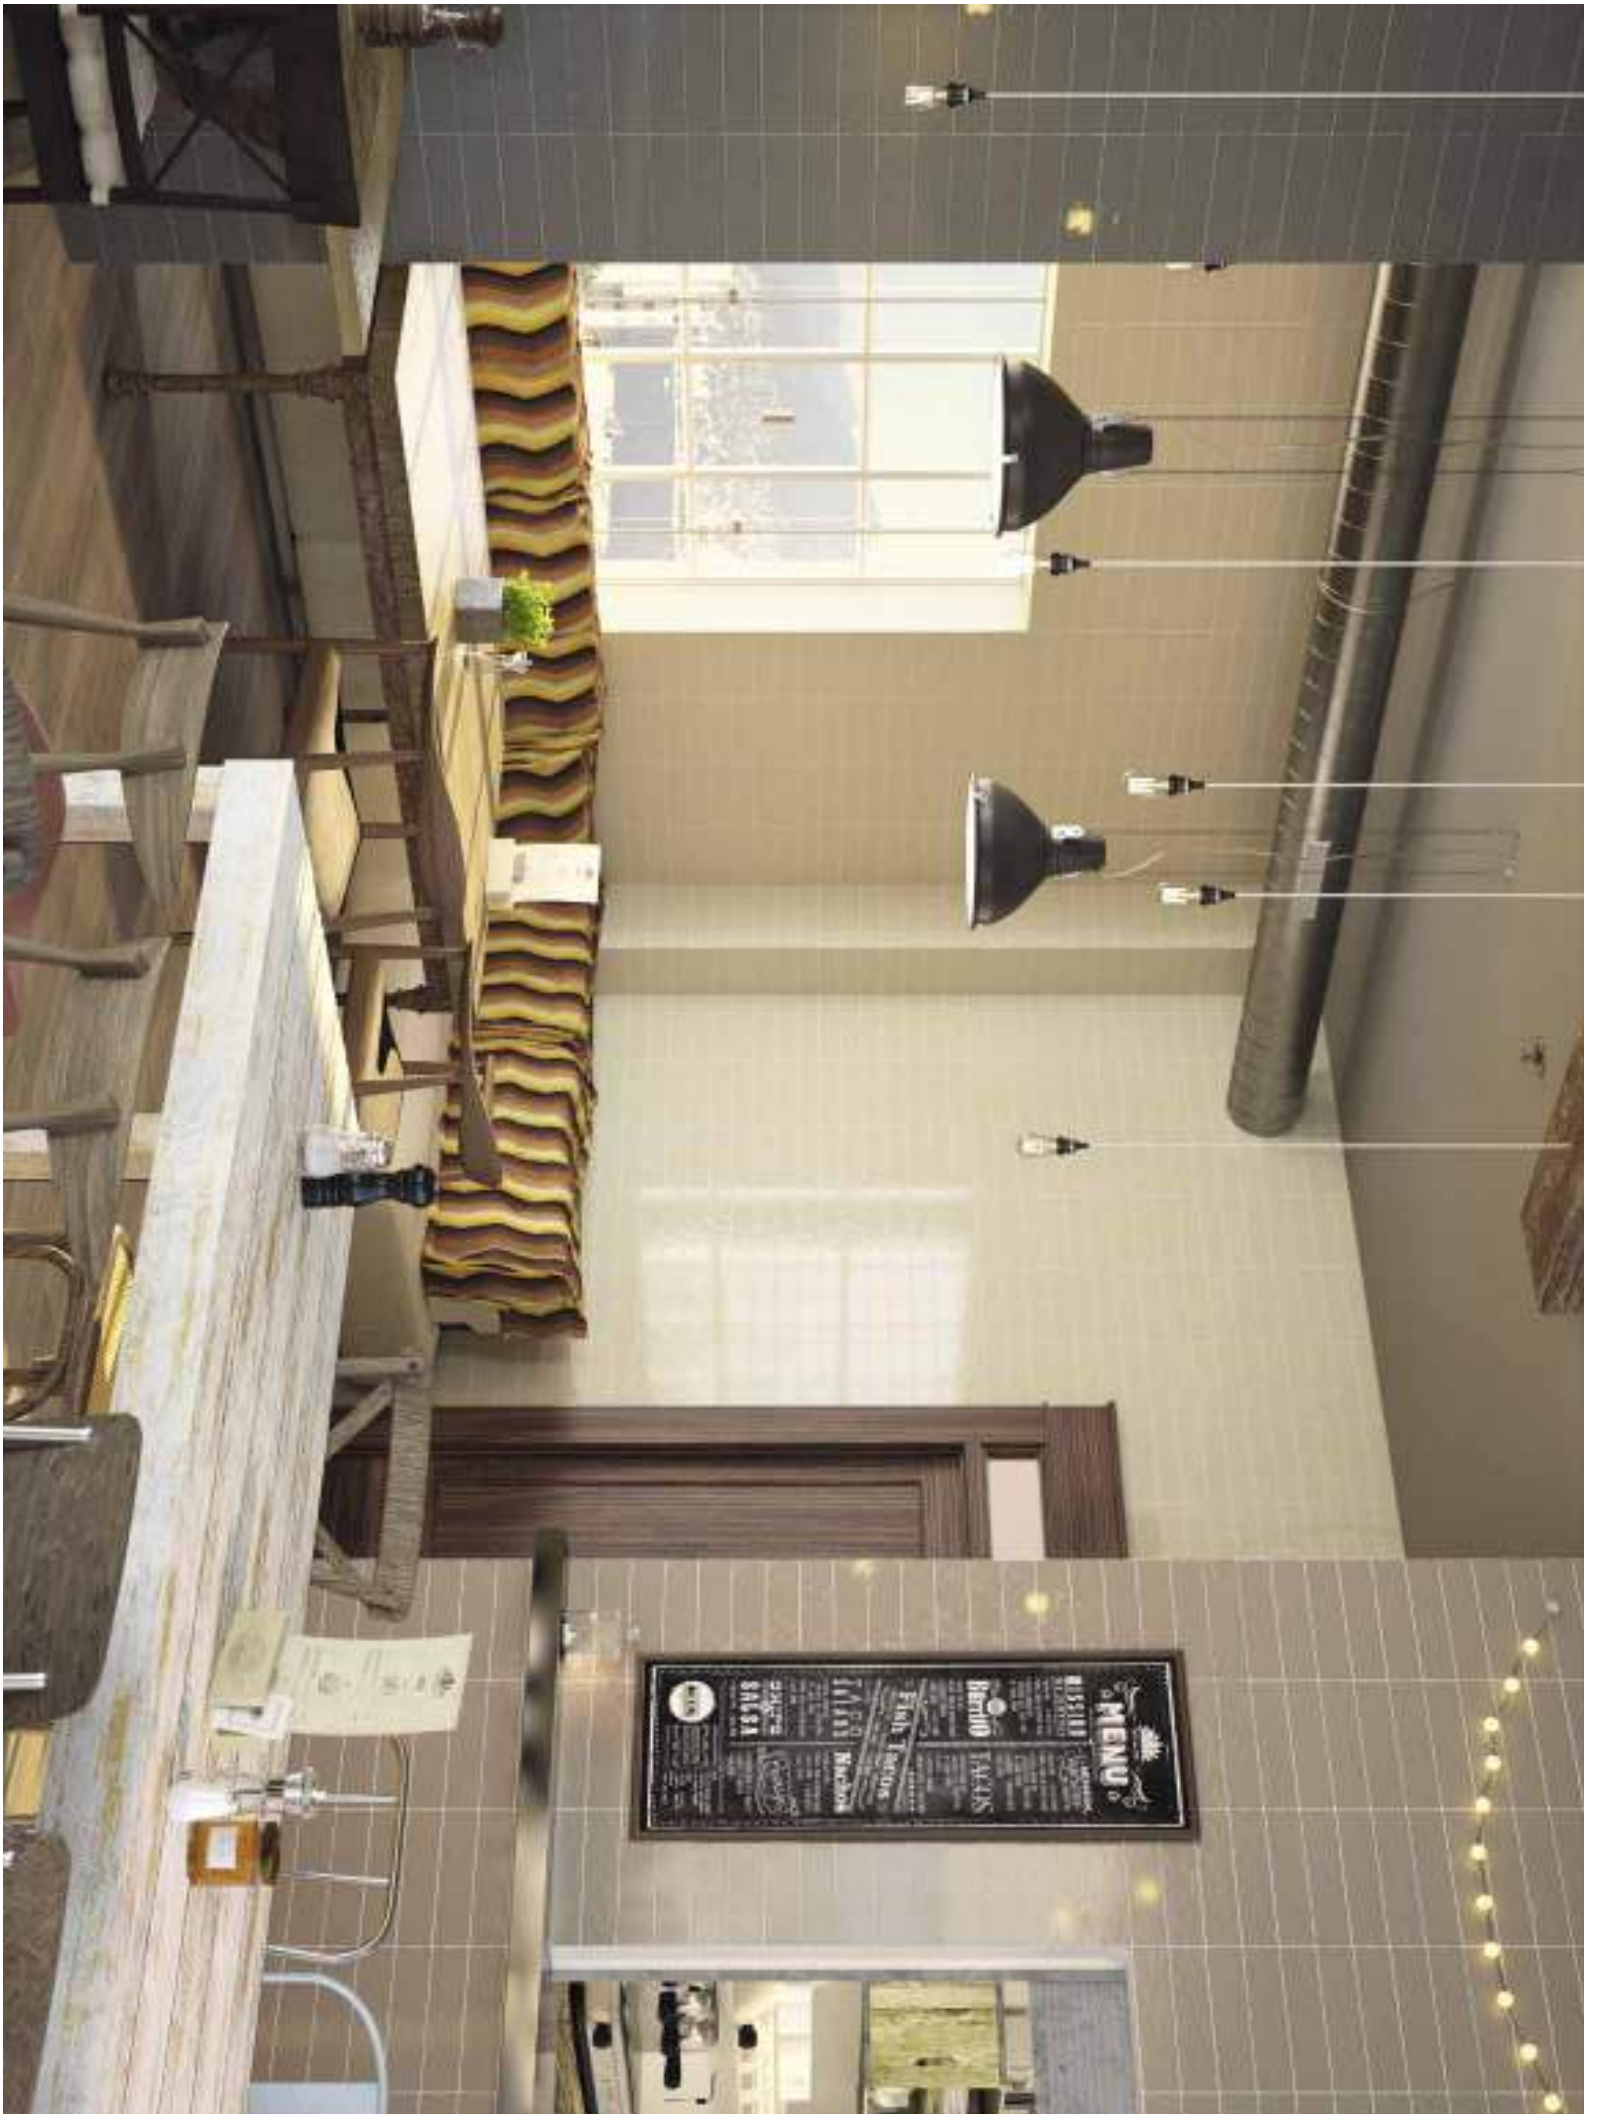

HEXTRA WHITE 10X20.WABI GRAFITE LAPATTO RECT 60X120

VINTAGE IVORY 7.5X30.ALABAMA QUERCIA 20X120.

HEXAGON VINTAGE NATURAL 17.5X20.2. HEXAGON VINTAGE GRAPHITE 17.5X20.2.

HEXTRA NATURAL 10X20.

VINTAGE GREY 7,5X30. EVOLUTION GREY RECT. 60X60.