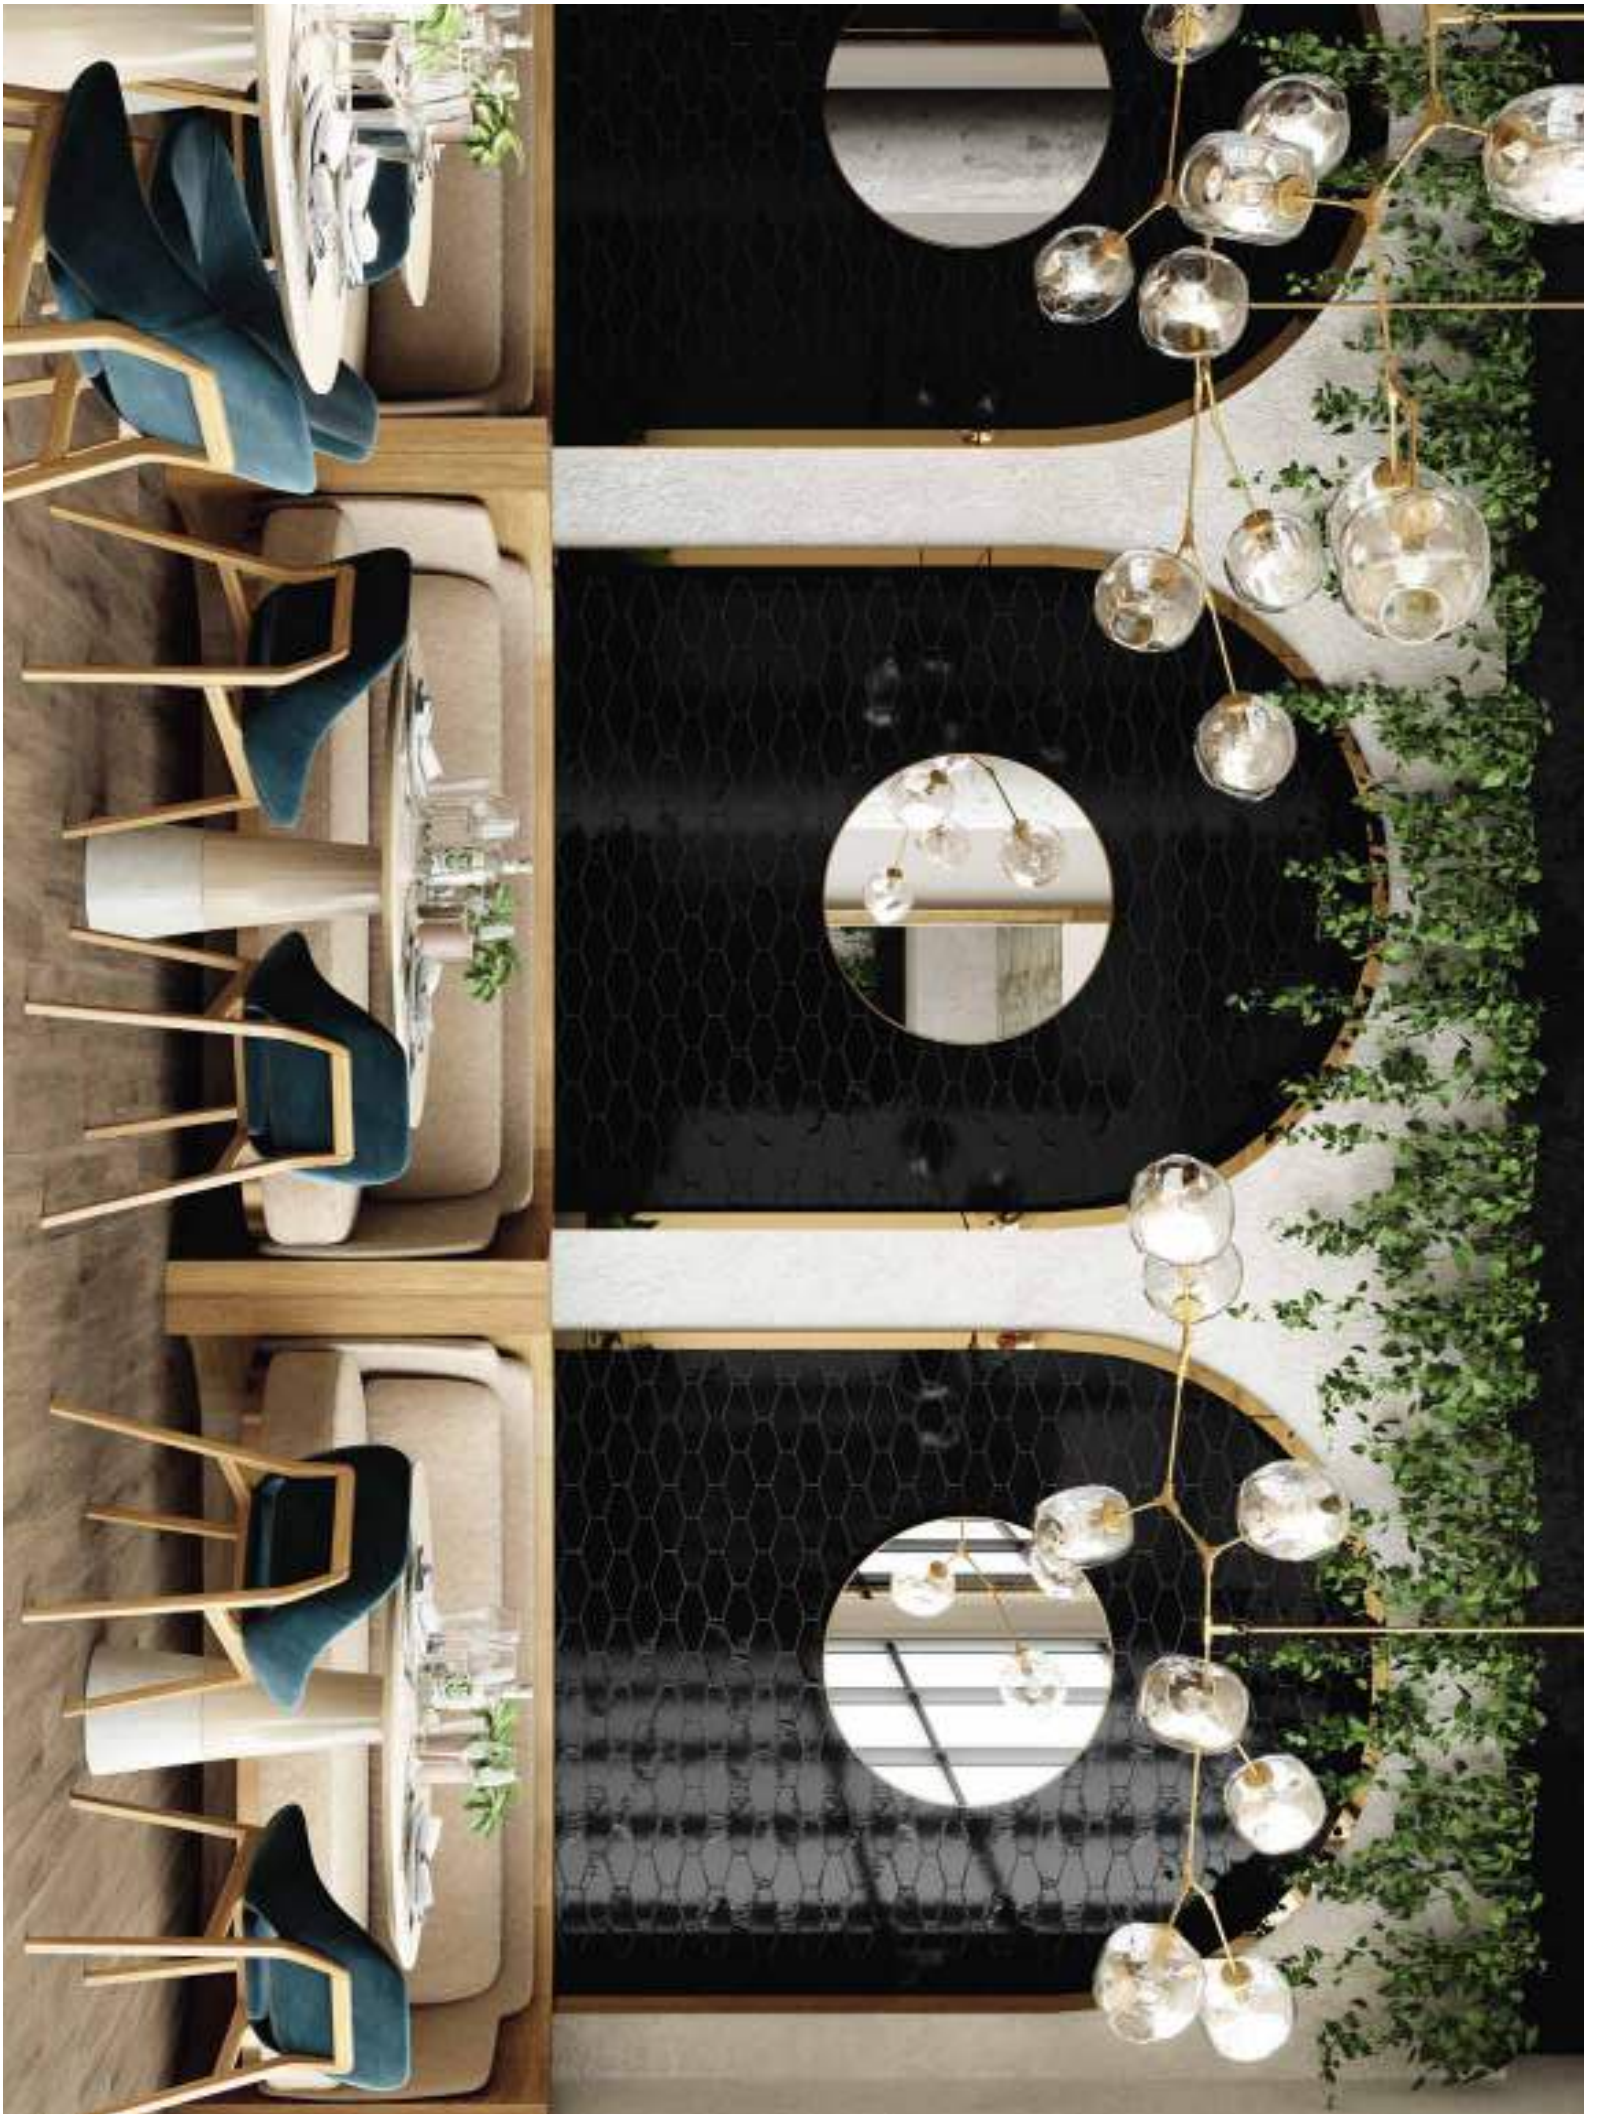

HEXTRA WHITE 10X20.WABI GRAFITE LAPATTO RECT 60X120

VINTAGE IVORY 7.5X30.ALABAMA QUERCIA 20X120.

HEXAGON VINTAGE NATURAL 17.5X20.2. HEXAGON VINTAGE GRAPHITE 17.5X20.2.

HEXTRA NATURAL 10X20.

VINTAGE GREY 7,5X30. EVOLUTION GREY RECT. 60X60.