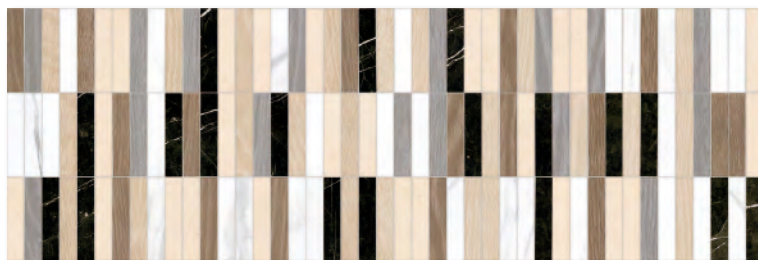

**33,3x100 cm / 13,1"x39,4"**

Oberon Blanco  
**R.014**

Tarvos Blanco  
**R.046**

Amalthea Gris  
**R.046**

Janus Blanco  
R.016

Cressida Blanco  
R.042

\* Bestla Multicolor  
R.016

\* This reference is composed by different designs coming in the same box.  
Esta referencia está compuesta por diseños diferentes mezclados en la misma caja.  
Cette référence est composée de décors différents emballés dans la même boîte.