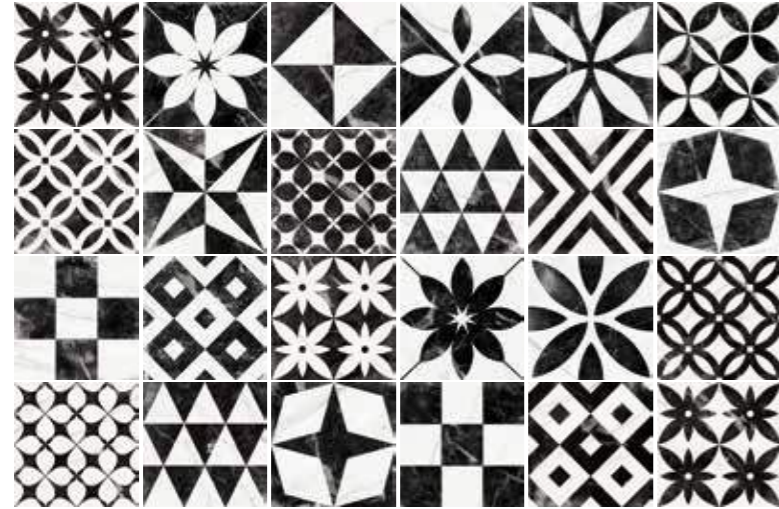

MIX NERO 20x20 8"x8"

▲38

gres in massa

MARMO LAB CALACATTA 60x120 24"x48"

▲65

MARMO LAB SAINT LAURENT 60x120 24"x48"

▲65

32