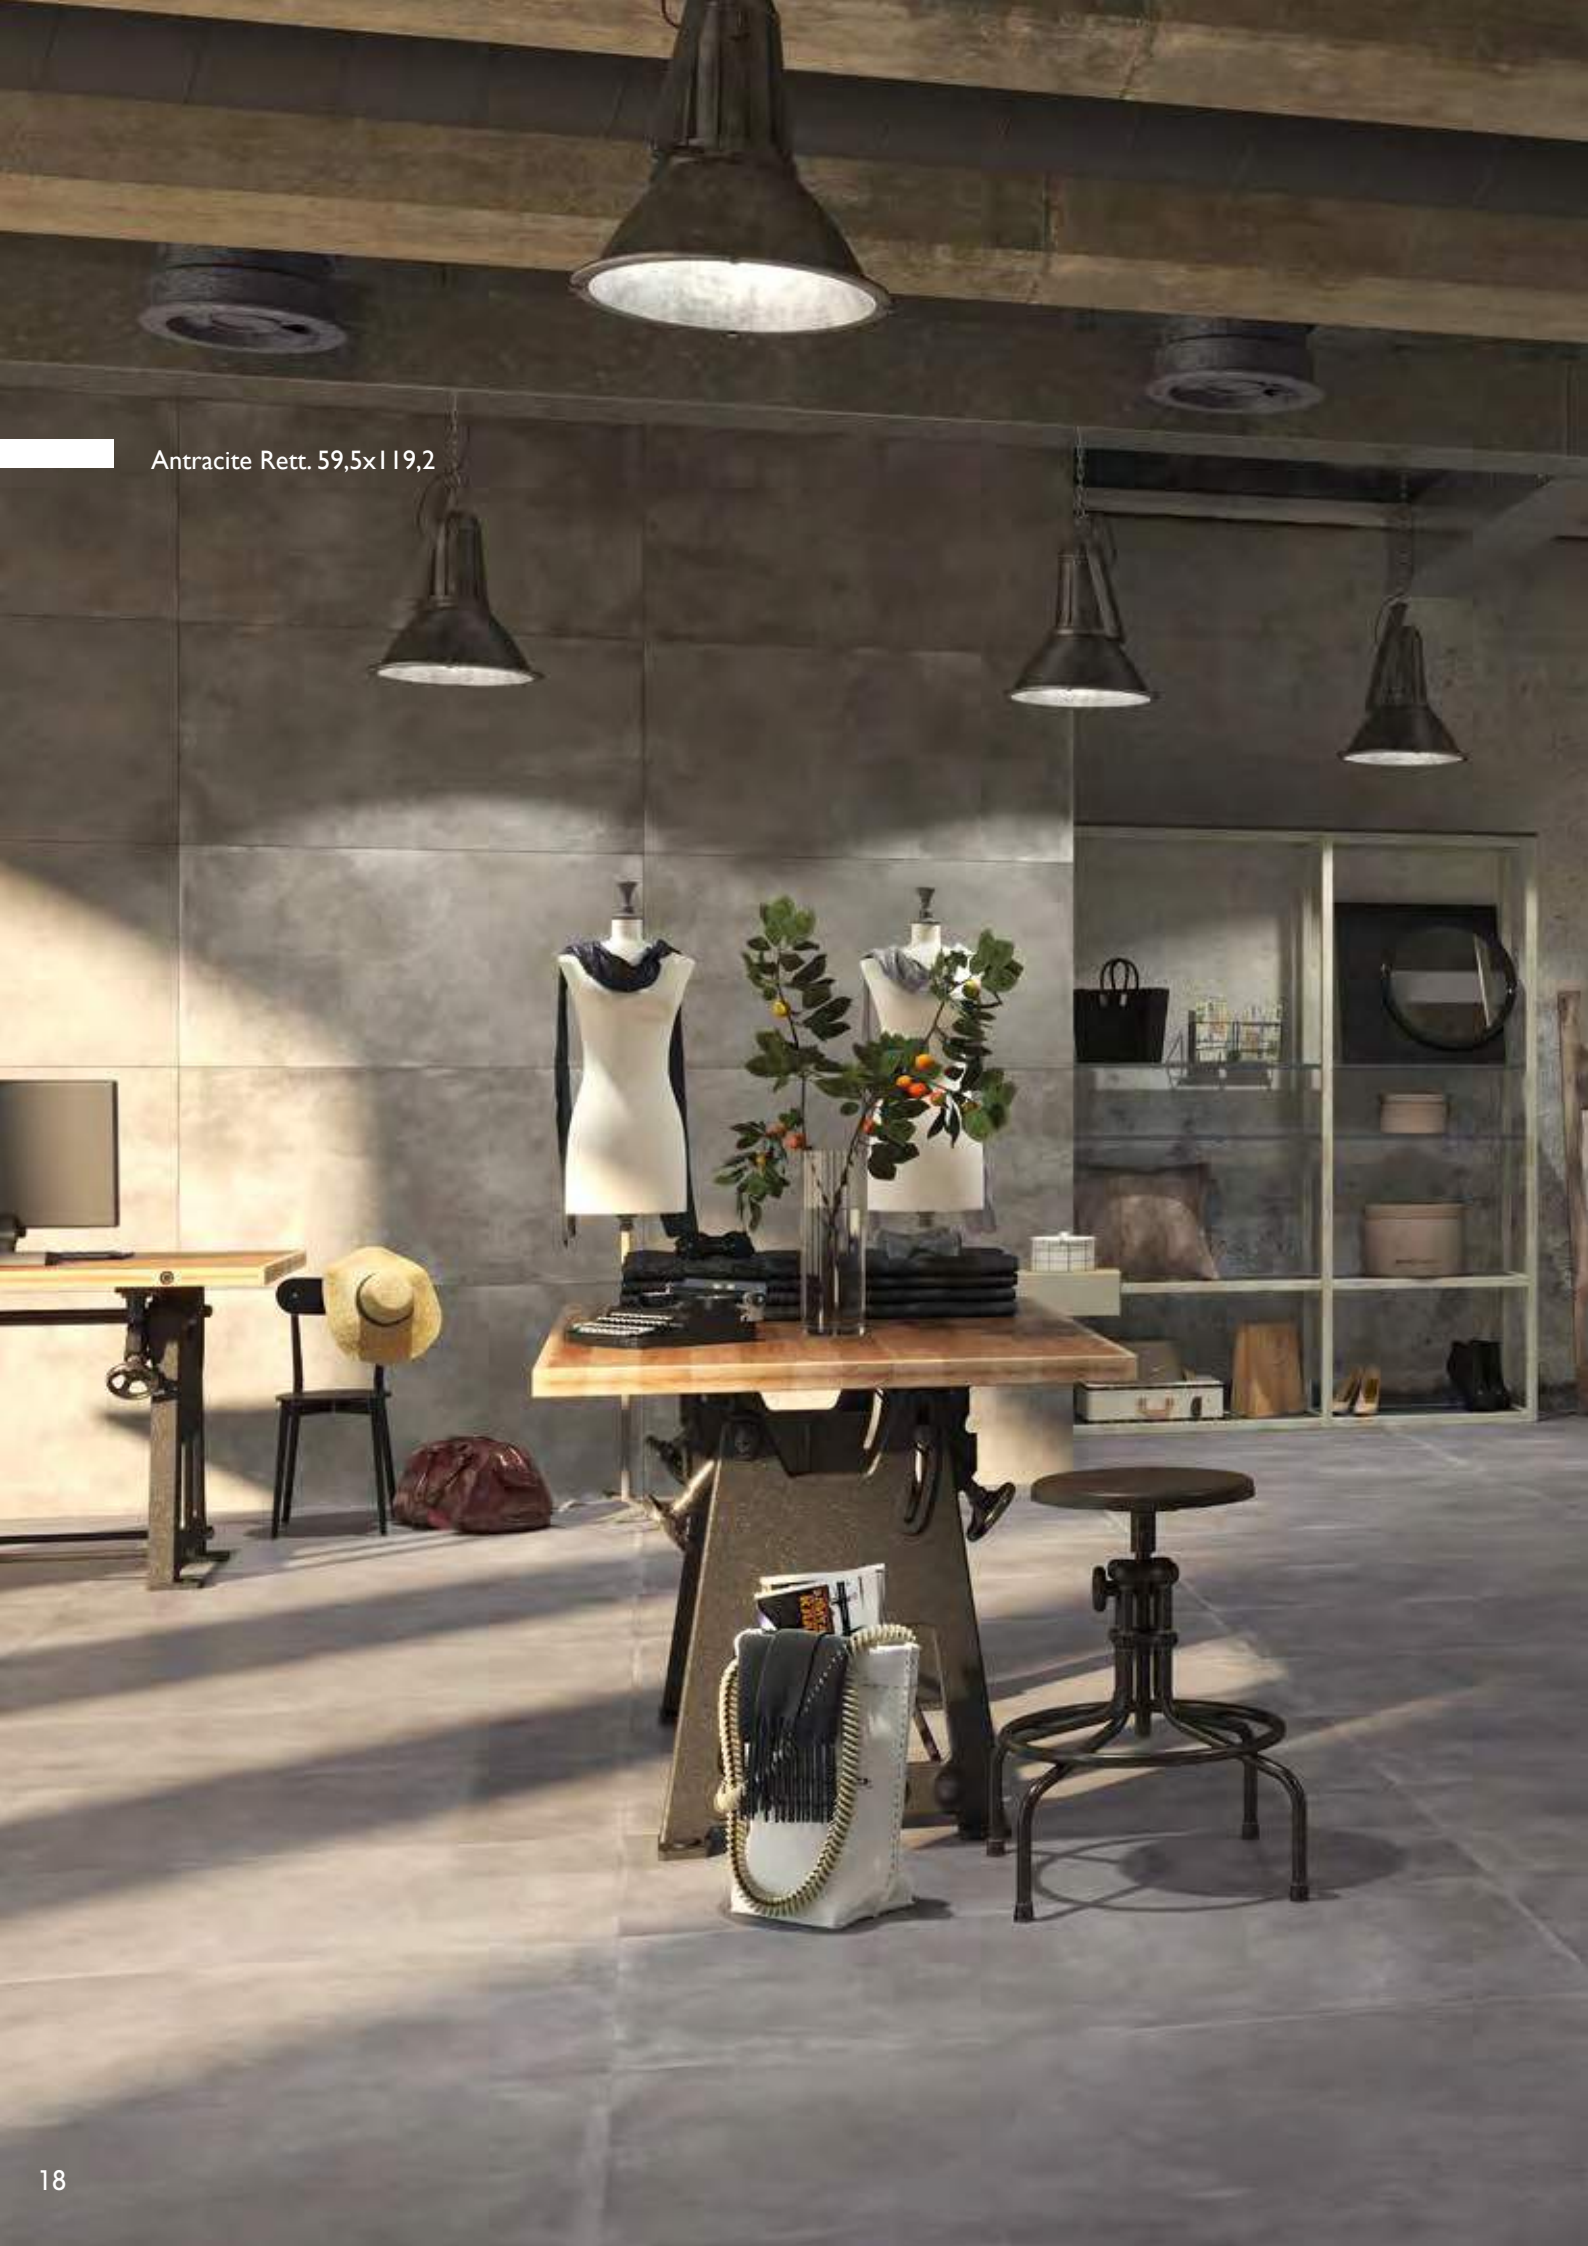

Antracite Rett. 59,5x119,2