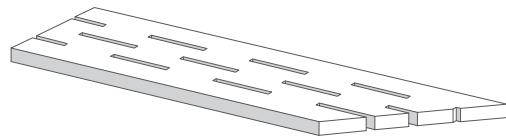

CIAG91D	Angolare Scolo Piscina Bianco Dx	20x90 8"x35,4"
CIAG92D	Angolare Scolo Piscina Beige Dx	20x90 8"x35,4"
CIAG94D	Angolare Scolo Piscina Grigio Dx	20x90 8"x35,4"
CIAG97D	Angolare Scolo Piscina Antracite Dx	20x90 8"x35,4"